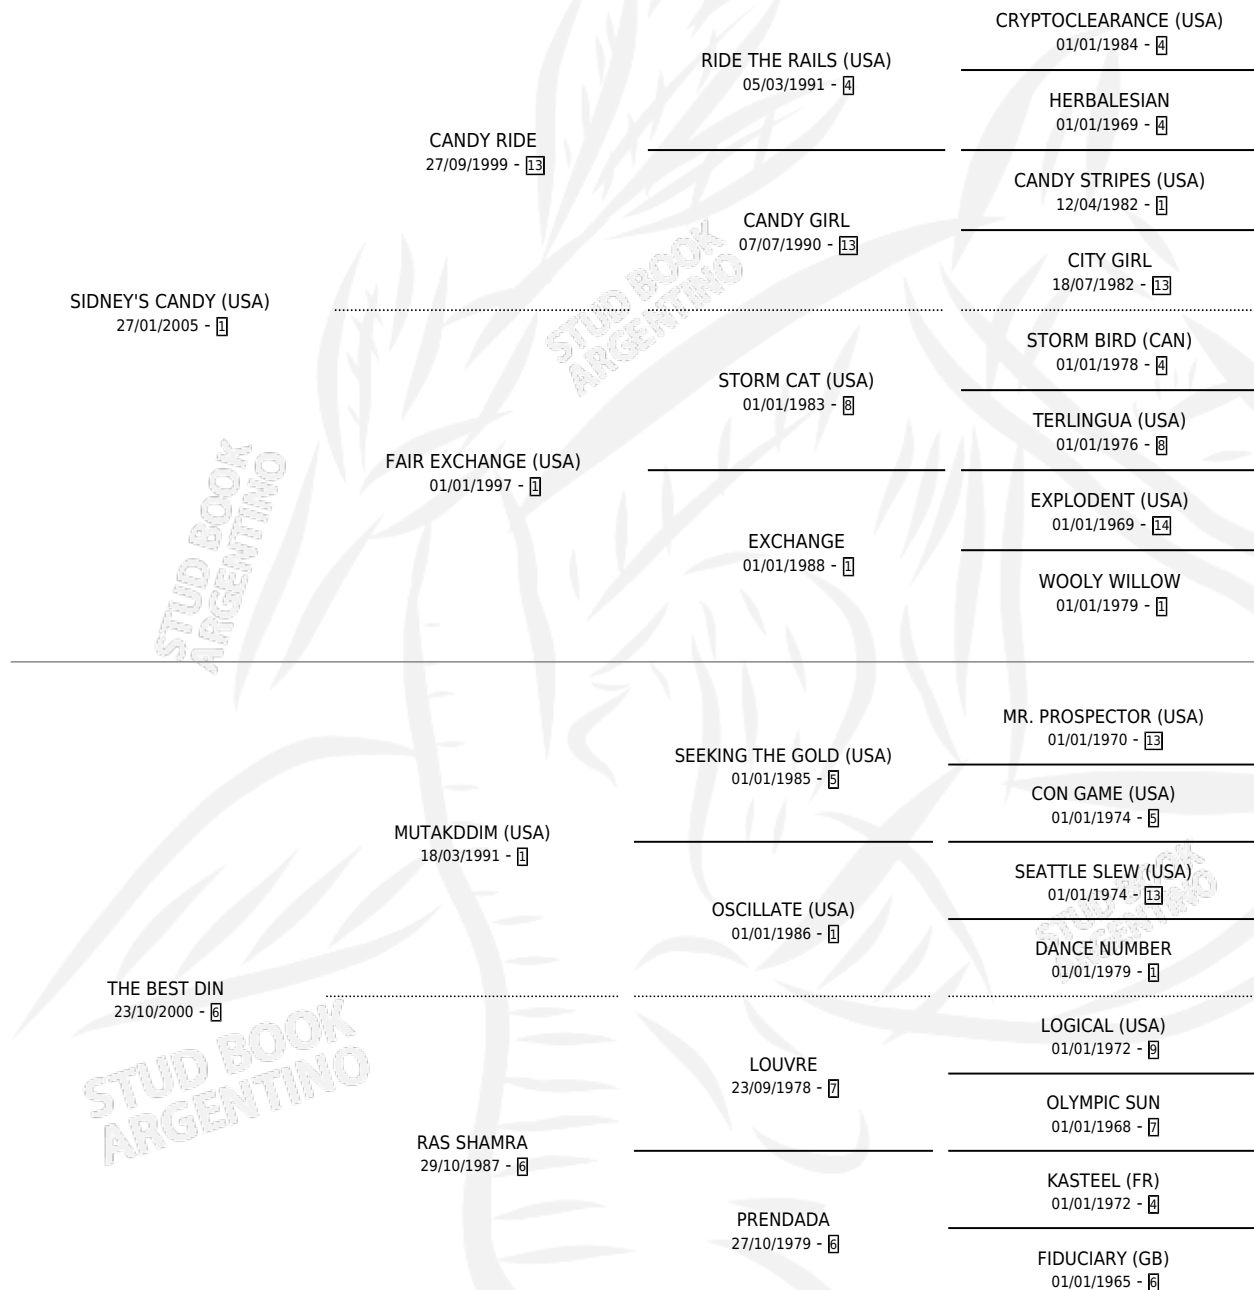

THE BEST CANDY

por **SIDNEY'S CANDY (USA)** y **THE BEST DIN** por **MUTAKDDIM (USA)**

Argentina · Hembra · Alazan · SP · 19/08/2014
Familia 6-e · Volumen 42

ESTADO

TIPIFICACIÓN SANGUÍNEA	X
TIPIFICACIÓN POR ADN	✓
PASAPORTE	✓
IDENTIFICACIÓN POR MICROCHIP	✓
REPRODUCTOR	✓

Lugar de nacimiento: Rancho Lujan
Criador: Rancho Grande

~

HIJOS

	MACHOS	HEMBRAS
1 NACIERON	0	1
SIN ACTUACIONES		

PEDIGREE