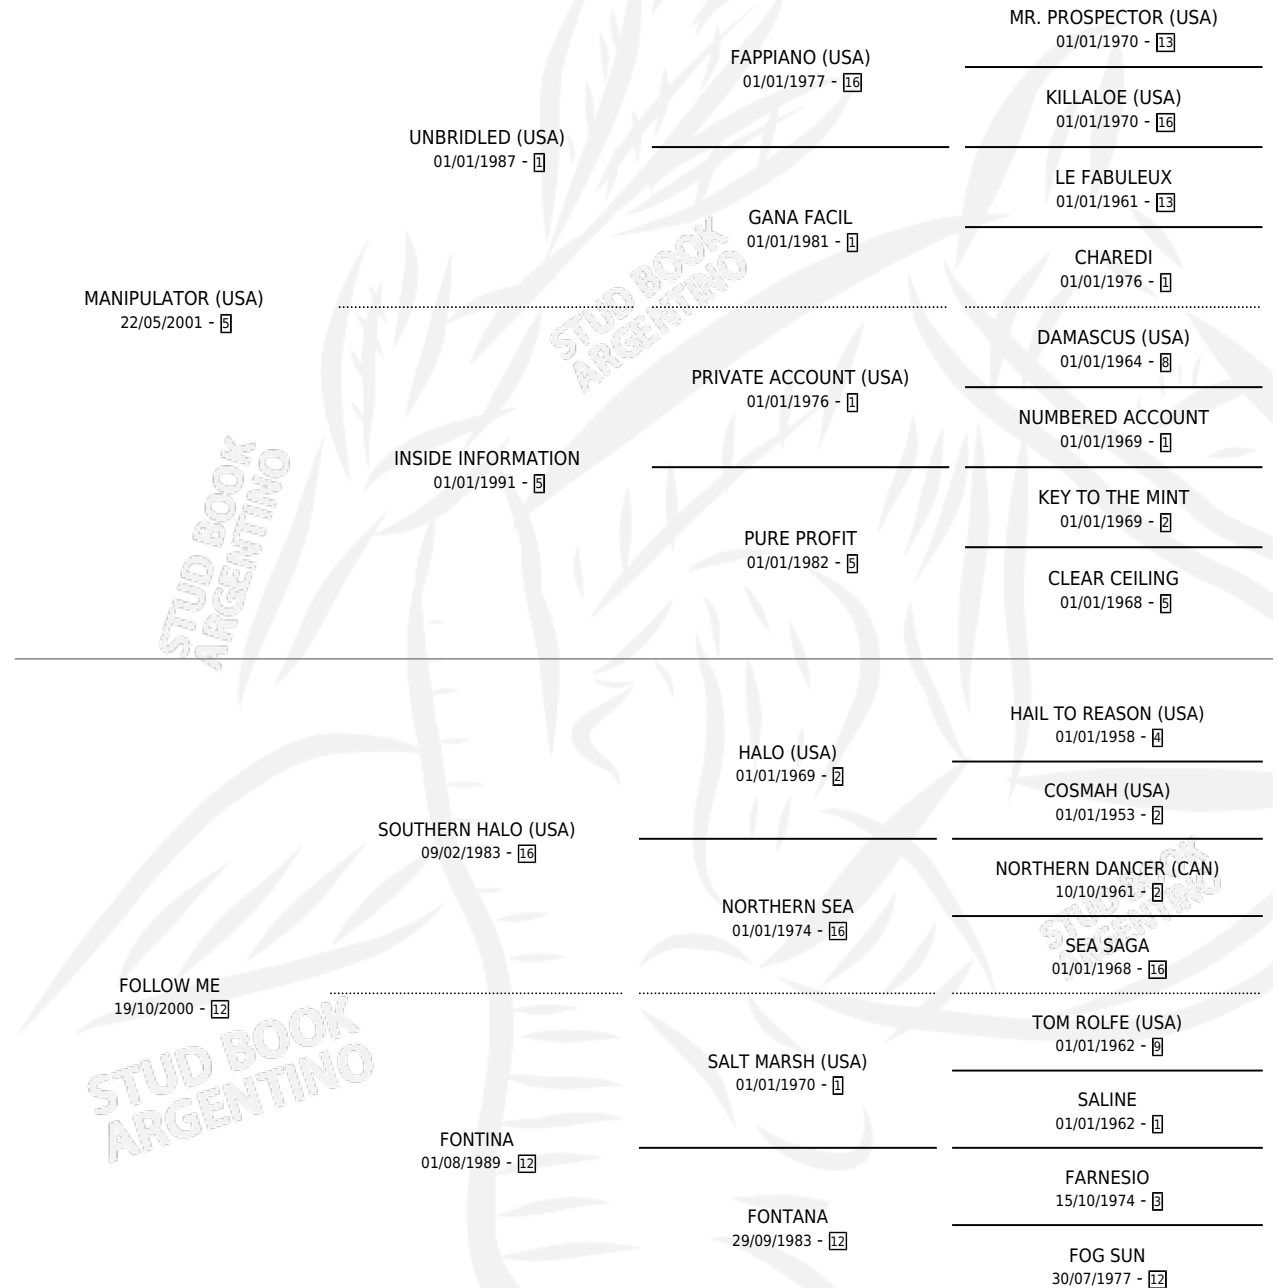

CORFU MAGIC

por **MANIPULATOR (USA)** y **FOLLOW ME** por **SOUTHERN HALO (USA)**

Argentina · Hembra · Zaino · SP · 11/09/2014
Familia 12-d · Volumen 42

ESTADO

TIPIFICACIÓN SANGUÍNEA	X
TIPIFICACIÓN POR ADN	✓
PASAPORTE	✓
IDENTIFICACIÓN POR MICROCHIP	✓
REPRODUCTOR	✓

Lugar de nacimiento: Rancho Grande

Criador: Tomas Porcel Jose Alberto y Tomas Patricio Jose SH

~

HIJOS

	MACHOS	HEMBRAS
4 NACIERON	2	2
2 CORRIERON	1	1
1 GANARON	1	0
0 GANADORES CL	0 GANADORES GR	0 GANADORES G1

PEDIGREE