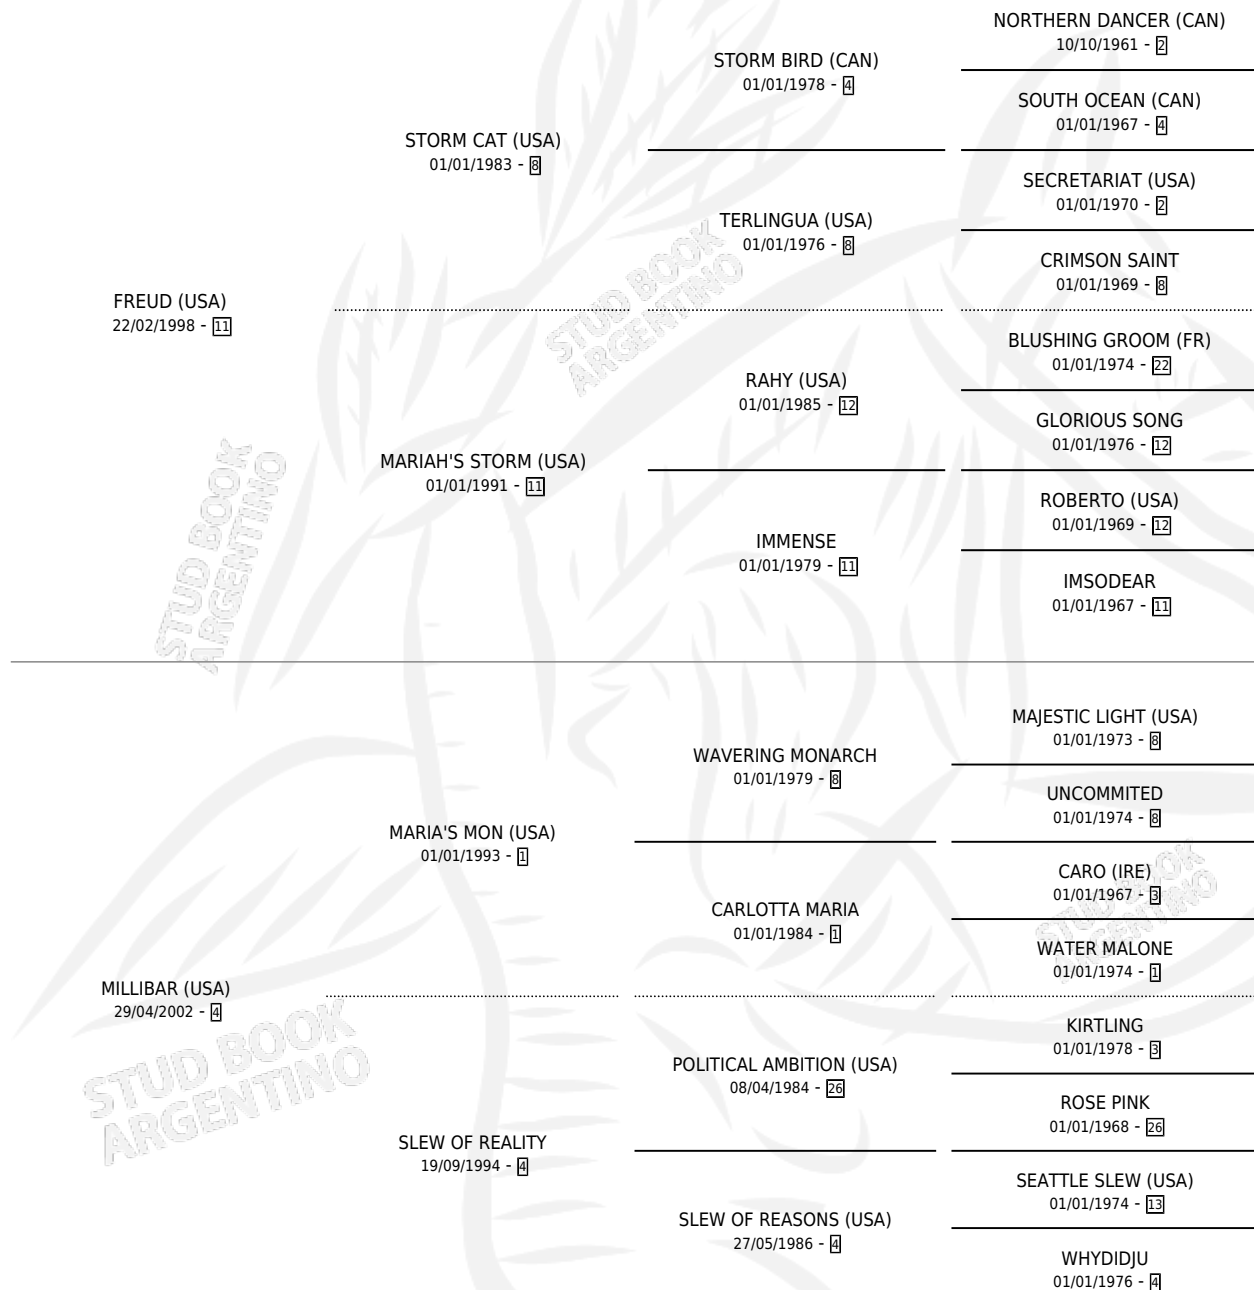

TURKY'S BAR

por **FREUD (USA)** y **MILLIBAR (USA)** por **MARIA'S MON (USA)**

Argentina · Hembra · Zaino o Tordillo · SP · 16/09/2014
Familia 4-r · Volumen 42

ESTADO

TIPIFICACIÓN SANGUÍNEA	X
TIPIFICACIÓN POR ADN	X
PASAPORTE	X
IDENTIFICACIÓN POR MICROCHIP	X
REPRODUCTOR	X

Lugar de nacimiento: Rancho Lujan

Criador: Tomas Porcel Jose Alberto y Tomas Patricio Jose SH

PEDIGREE

TURKY'S BAR

Datos oficiales del Stud Book Argentino

Documento generado el 15/05/2026

studbook.org.ar