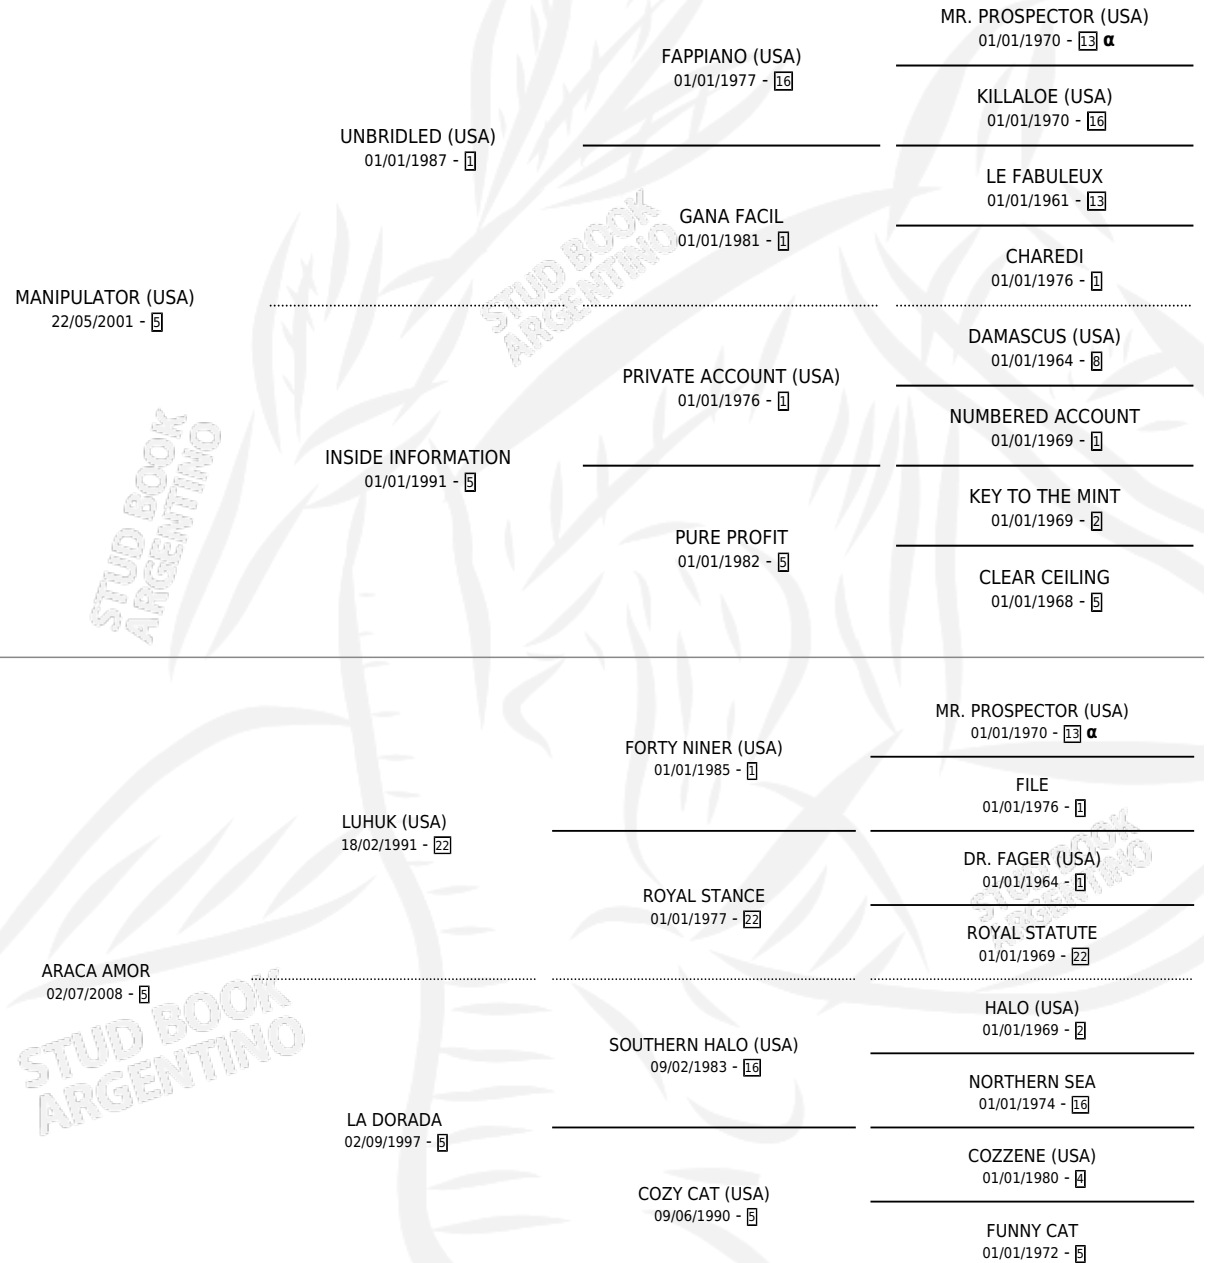

CAVARE LA TIERRA

por **MANIPULATOR (USA)** y **ARACA AMOR** por **LUHUK (USA)**

PEDIGREE

Argentina · Hembra · Zaino · SP · 17/08/2014
Familia 5-j · Volumen 42

ESTADO

TIPIFICACIÓN SANGUÍNEA	X
TIPIFICACIÓN POR ADN	✓
PASAPORTE	✓
IDENTIFICACIÓN POR MICROCHIP	✓
REPRODUCTOR	✓

Lugar de nacimiento: El Tala
Criador: Don Arcangel

~

HIJOS

	MACHOS	HEMBRAS
2 NACIERON	1	1
1 CORRIERON	1	0

SIN ACTUACIONES

INBREEDING : α

CAMPAÑA

Solo carreras oficiales de Argentina