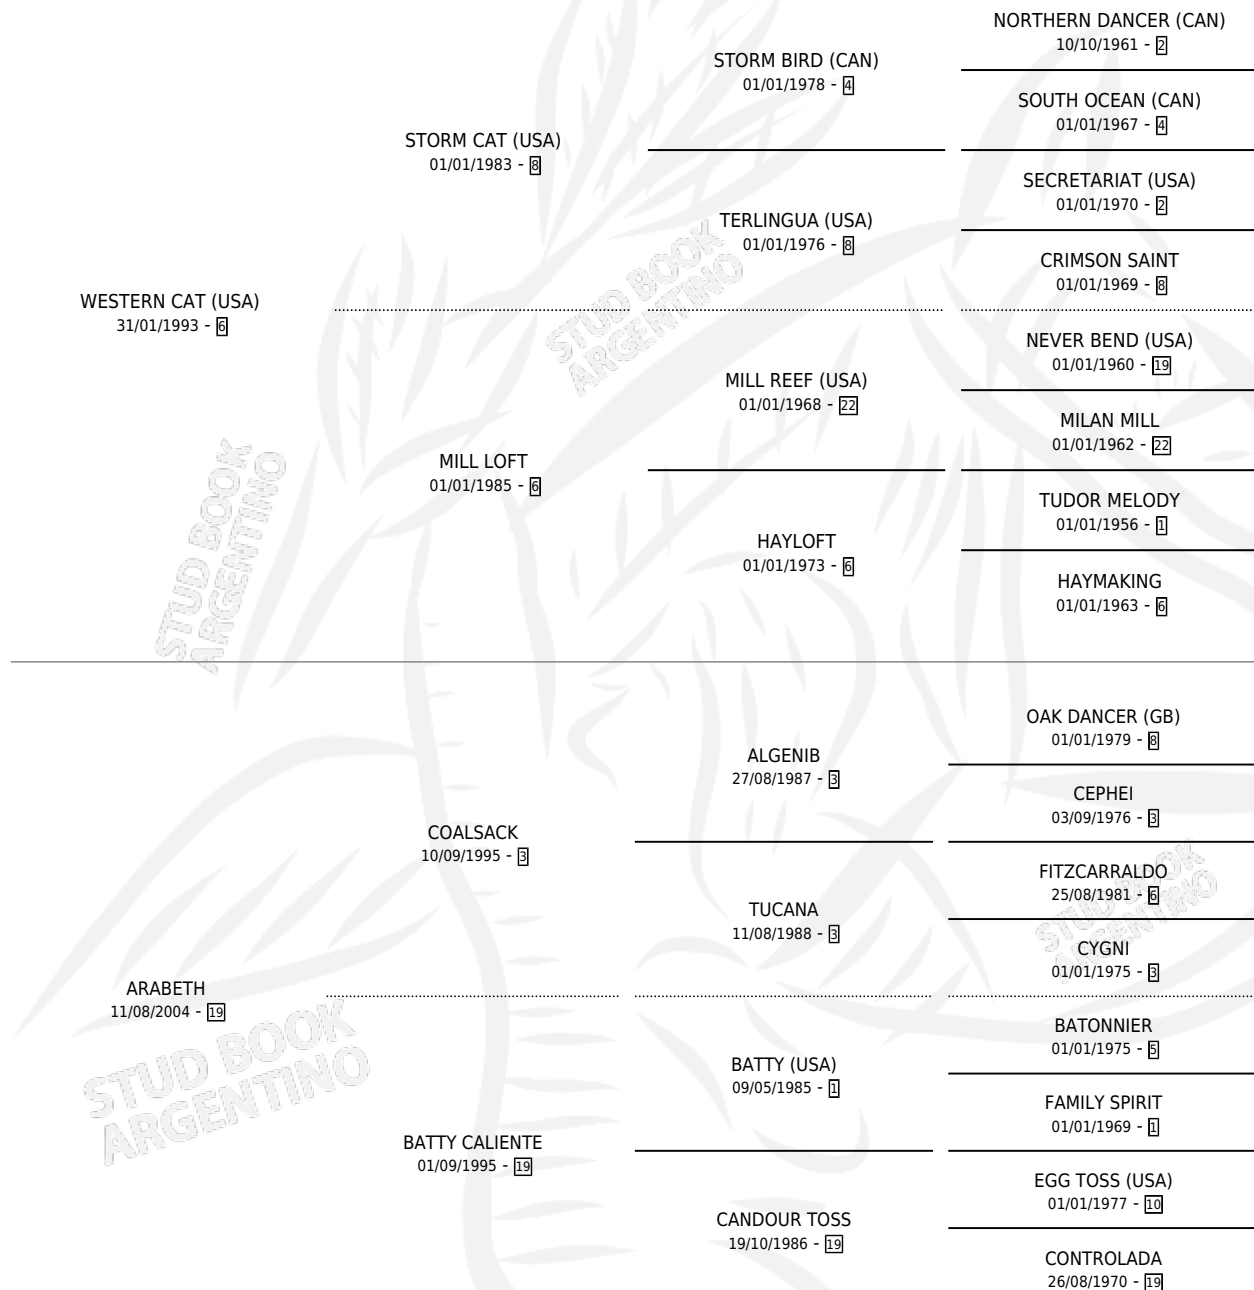

LADY WESTERN

por WESTERN CAT (USA) y ARABETH por COALSACK

Argentina · Hembra · Alazan · SP · 23/08/2012
Familia 19-c · Volumen 41

ESTADO

TIPIFICACIÓN SANGUÍNEA	X
TIPIFICACIÓN POR ADN	✓
PASAPORTE	✓
IDENTIFICACIÓN POR MICROCHIP	✓
REPRODUCTOR	✓

Lugar de nacimiento: Campo particular
Criador: Imaz Martin Eduardo

~

HIJOS

	MACHOS	HEMBRAS
1 NACIERON	1	0

SIN ACTUACIONES

PEDIGREE

S

mientos **1** / Efectividad **100%**

PADRILLO

PRODUCTO

CRIADOR

1ER SERVICIO

ÚLTIMO SERVICIO

EMPEROR RICHARD

BACAN ESPERADO (M Z, 17/10/2017)

ROMANO JUAN CARLOS