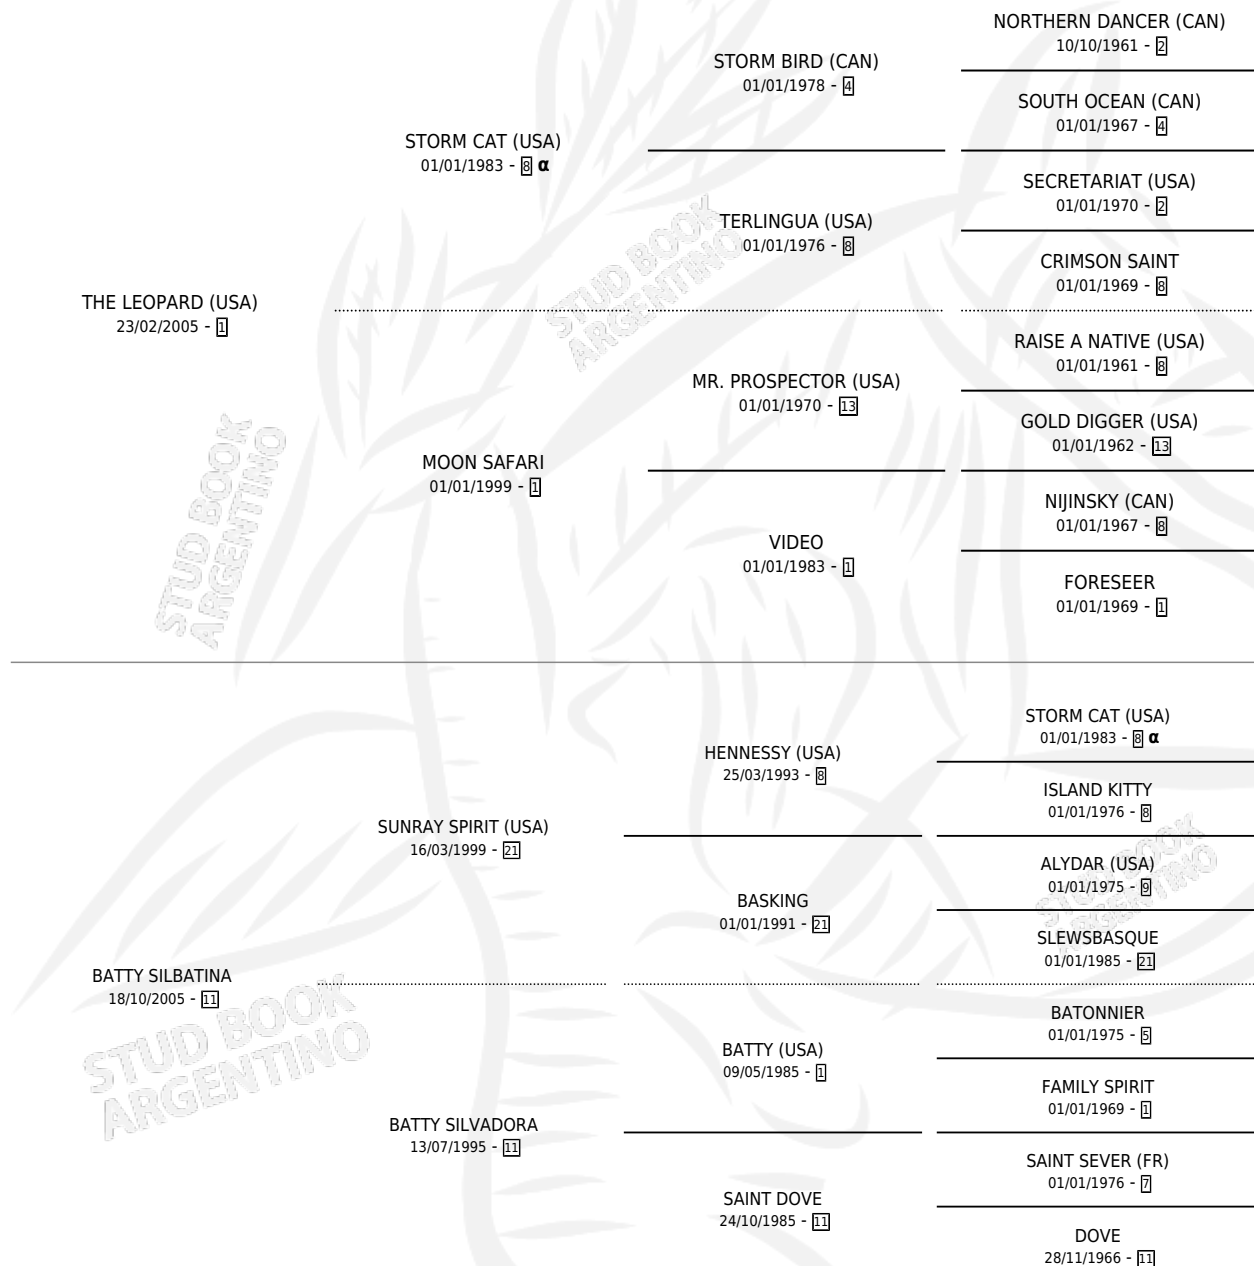

FAST LEOPARD

por THE LEOPARD (USA) y BATTY SILBATINA por
SUNRAY SPIRIT (USA)

Argentina · Macho · Alazan · SP · 29/08/2014
Familia 11 · Volumen 42

ESTADO

TIPIFICACIÓN SANGUÍNEA	X
TIPIFICACIÓN POR ADN	X
PASAPORTE	X
IDENTIFICACIÓN POR MICROCHIP	X
REPRODUCTOR	X

Lugar de nacimiento: El Elegido
Criador: El Elegido

PEDIGREE

INBREEDING : α

FAST LEOPARD

Datos oficiales del Stud Book Argentino

Documento generado el 25/04/2026

studbook.org.ar