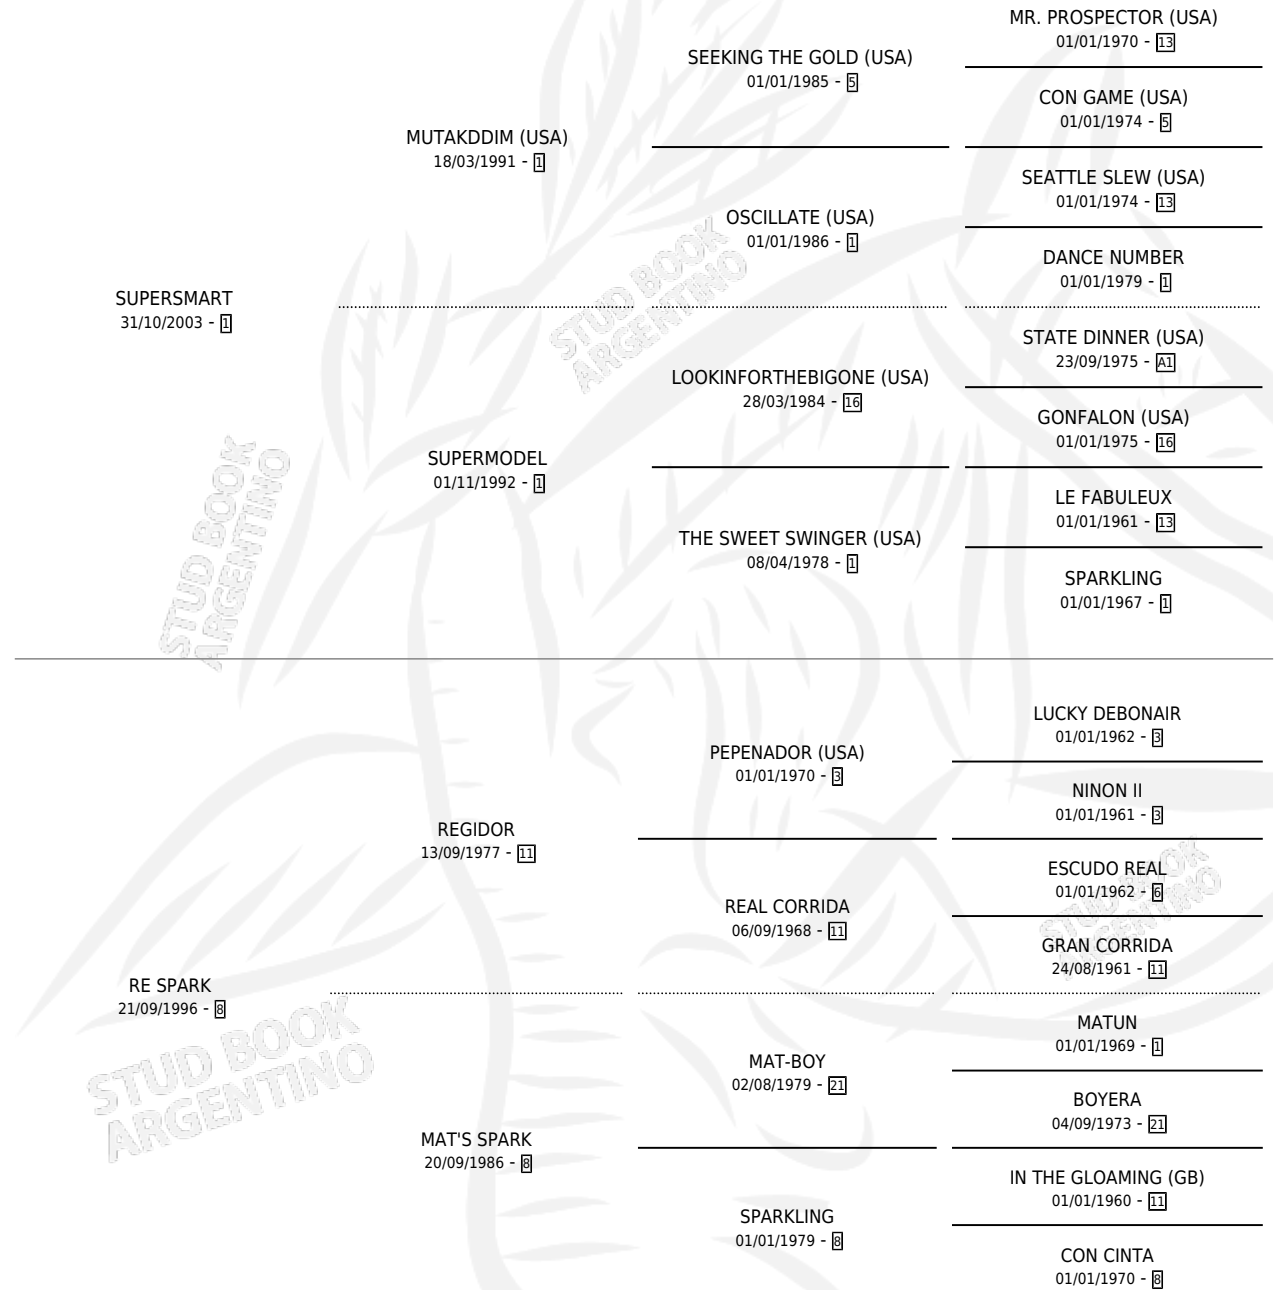

SUPER BELE

por SUPERSMART y RE SPARK por REGIDOR

Argentina · Hembra · Alazan · SP · 01/09/2014
Familia 8-a · Volumen 42

ESTADO

TIPIFICACIÓN SANGUÍNEA	X
TIPIFICACIÓN POR ADN	X
PASAPORTE	X
IDENTIFICACIÓN POR MICROCHIP	X
REPRODUCTOR	X

Lugar de nacimiento: 25 De Julio

Criador: 25 De Julio

PEDIGREE

SUPER BELE

Datos oficiales del Stud Book Argentino

Documento generado el 01/05/2026

studbook.org.ar