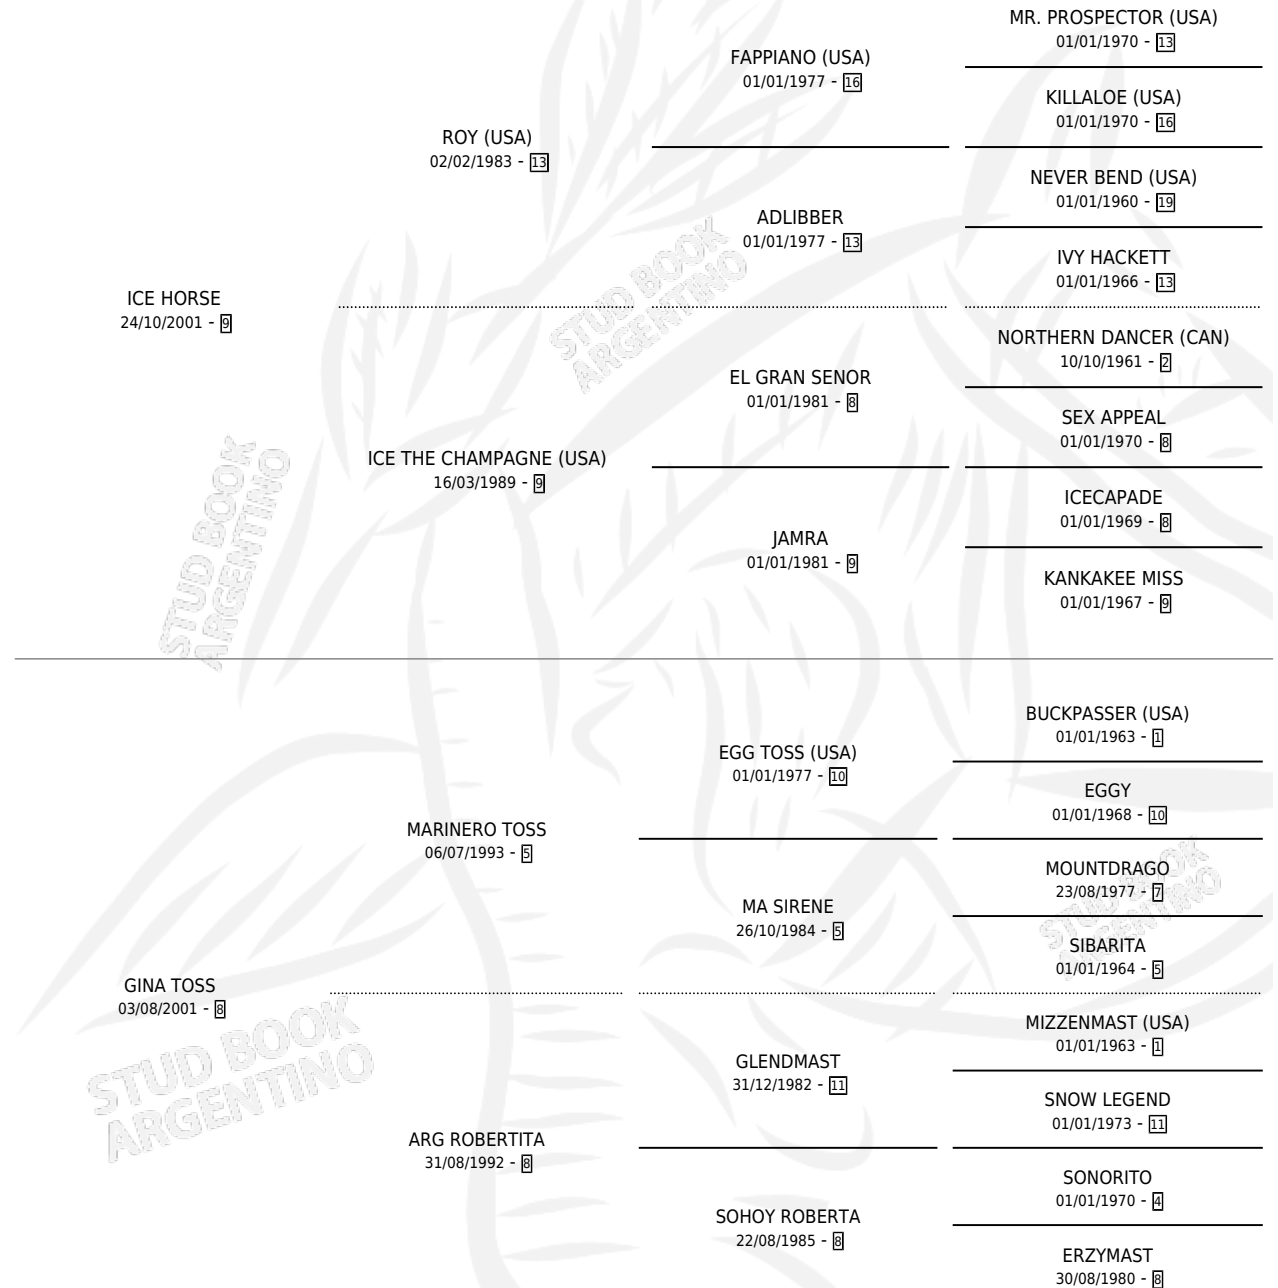

GINO ICE

por ICE HORSE y GINA TOSS por MARINERO TOSS

Argentina · Macho · Alazan · SP · 23/08/2014
Familia 8-k · Volumen 42

ESTADO

TIPIFICACIÓN SANGUÍNEA	X
TIPIFICACIÓN POR ADN	✓
PASAPORTE	✓
IDENTIFICACIÓN POR MICROCHIP	✓
REPRODUCTOR	X

Lugar de nacimiento: A.r.g.

Criador: A.r.g.

PEDIGREE

GINO ICE

Datos oficiales del Stud Book Argentino

Documento generado el 09/05/2026

studbook.org.ar