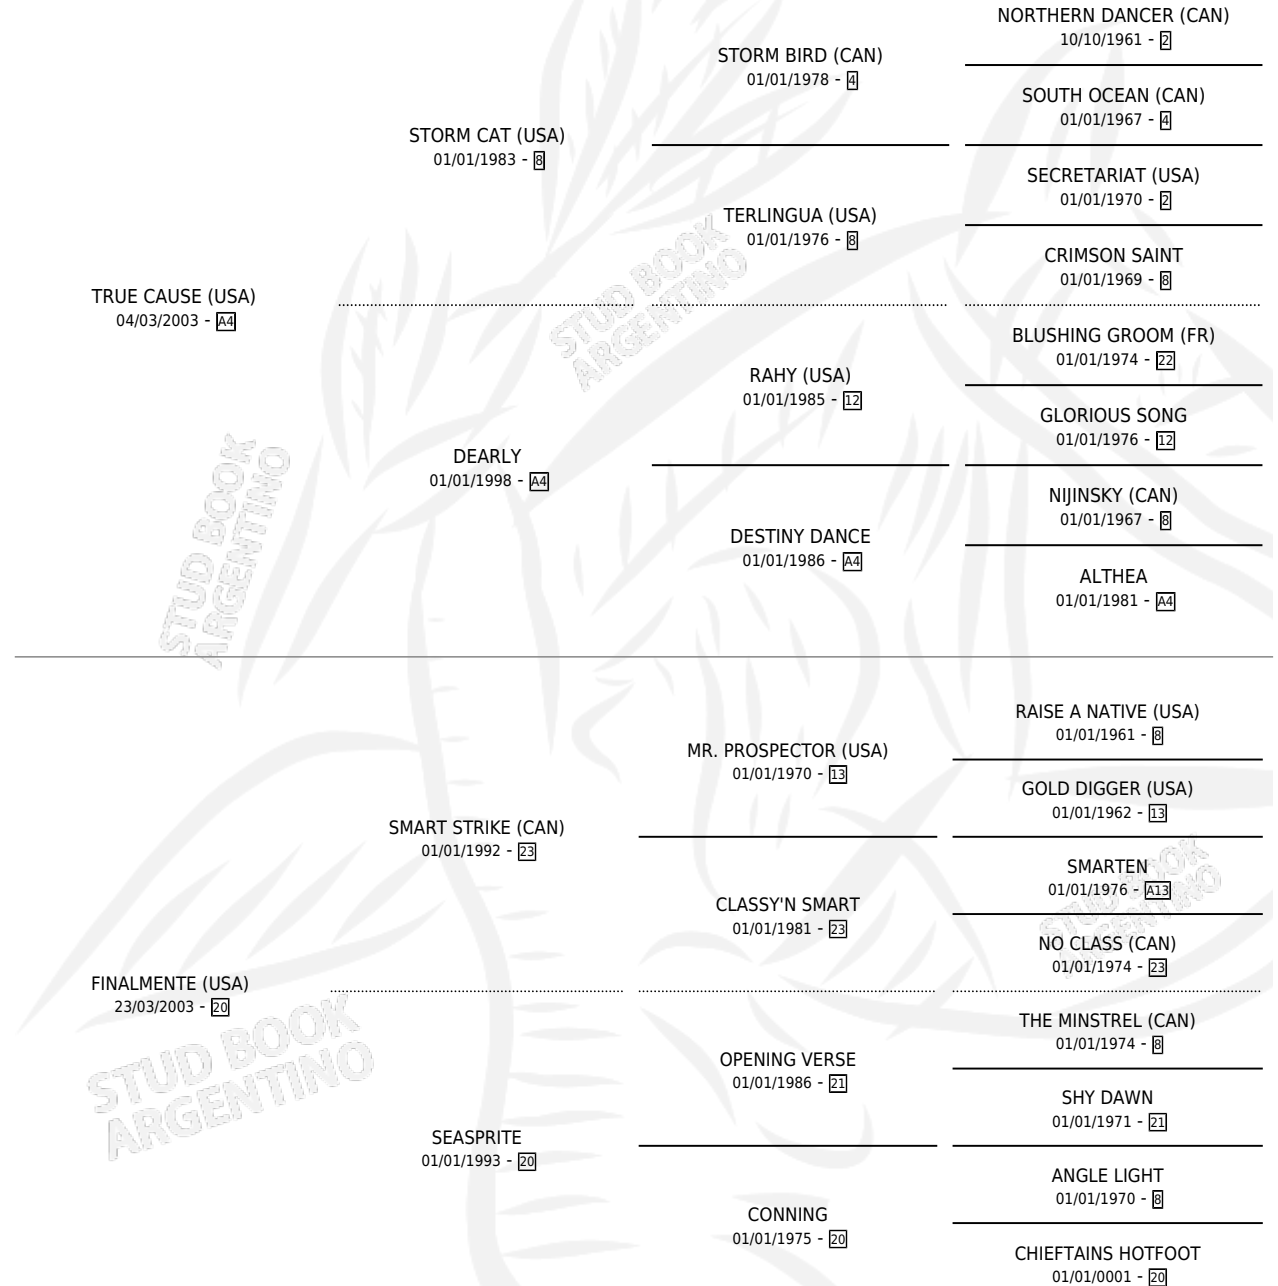

CHOMPI CAUSE

por **TRUE CAUSE (USA)** y **FINALMENTE (USA)** por **SMART STRIKE (CAN)**

Argentina · Hembra · Alazan · SP · 10/08/2014
Familia 20 · Volumen 42

ESTADO

TIPIFICACIÓN SANGUÍNEA	X
TIPIFICACIÓN POR ADN	✓
PASAPORTE	✓
IDENTIFICACIÓN POR MICROCHIP	✓
REPRODUCTOR	✓

Lugar de nacimiento: Estirpe De Criadores
Criador: Estirpe De Criadores

~

HIJOS

	MACHOS	HEMBRAS
2 NACIERON	1	1
1 CORRIERON	0	1

SIN ACTUACIONES

PEDIGREE

CAMPAÑA

Solo carreras oficiales de Argentina