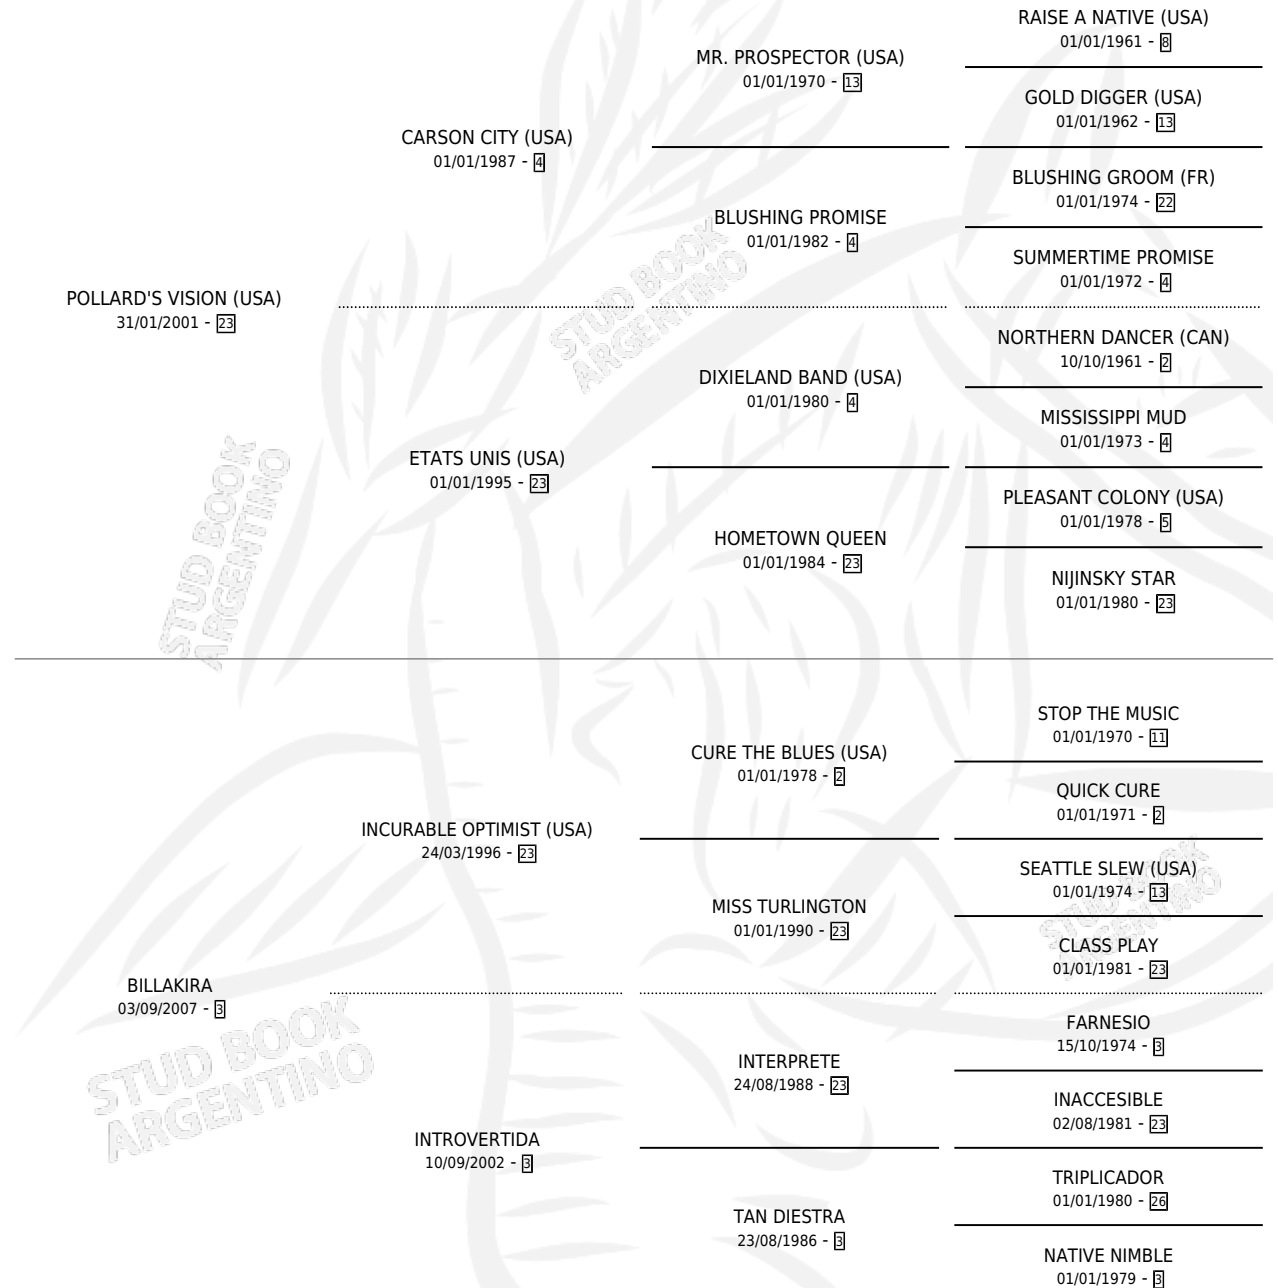

AKIRA

por **POLLARD'S VISION (USA)** y **BILLAKIRA** por **INCURABLE OPTIMIST (USA)**

Argentina · Hembra · Zaino · SP · 20/08/2014
Familia 3-n · Volumen 42

ESTADO

TIPIFICACIÓN SANGUÍNEA	X
TIPIFICACIÓN POR ADN	✓
PASAPORTE	✓
IDENTIFICACIÓN POR MICROCHIP	✓
REPRODUCTOR	X

Lugar de nacimiento: La Madrina
Criador: La Madrina

PEDIGREE

CAMPAÑA

Solo carreras oficiales de Argentina

POR EDAD

EDAD	CC	1°	2°	3°	4°	5°	NP	CLC	CLG	CLCG1	CLGG1	IMPORTE	GANANCIA / CC
4 AÑOS	7	0	0	0	1	2	4	0	0	0	0	\$5,481	\$783
5 AÑOS	5	0	0	0	0	1	4	0	0	0	0	\$5,750	\$1,150
TOTALES	12	0	0	0	1	3	8	0	0	0	0	\$11,231	\$936
%		0.0%	0.0%	0.0%	8.3%	25.0%	66.7%	0.0%	0.0%	0.0%	0.0%		