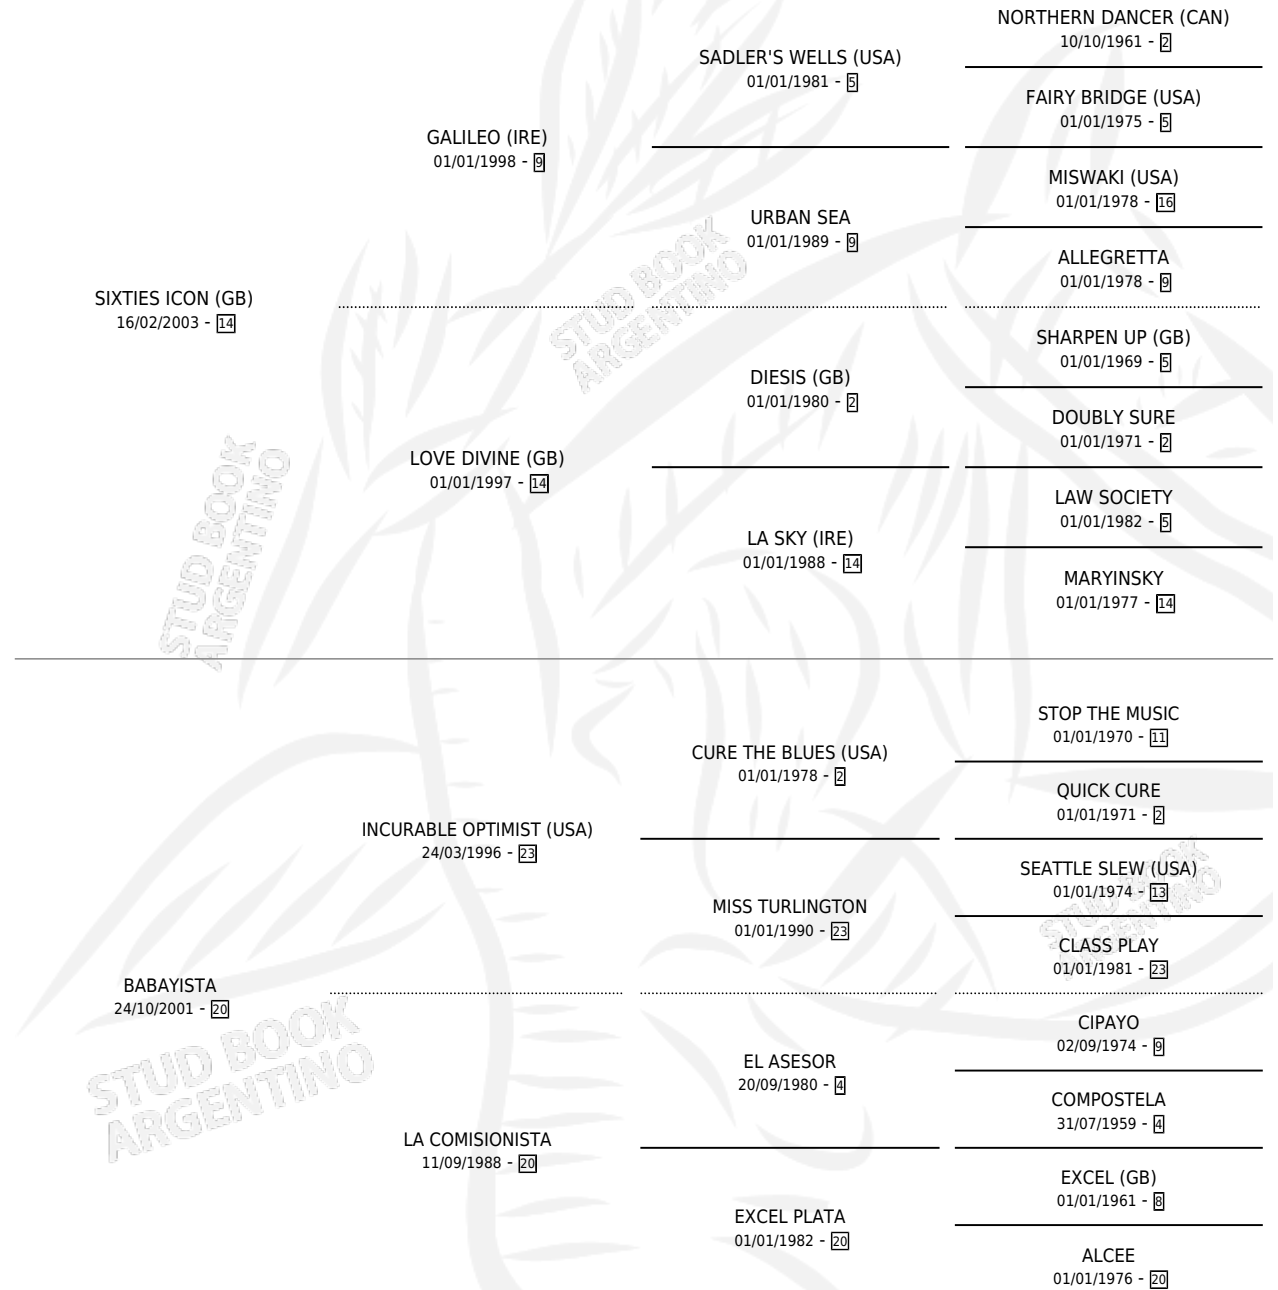

IVO

por **SIXTIES ICON (GB)** y **BABAYISTA** por **INCURABLE OPTIMIST (USA)**

Argentina · Macho · Alazan · SP · 21/08/2014
Familia 20-d · Volumen 42

ESTADO

TIPIFICACIÓN SANGUÍNEA	X
TIPIFICACIÓN POR ADN	✓
PASAPORTE	✓
IDENTIFICACIÓN POR MICROCHIP	✓
REPRODUCTOR	X

Lugar de nacimiento: La Madrina
Criador: La Madrina

PEDIGREE