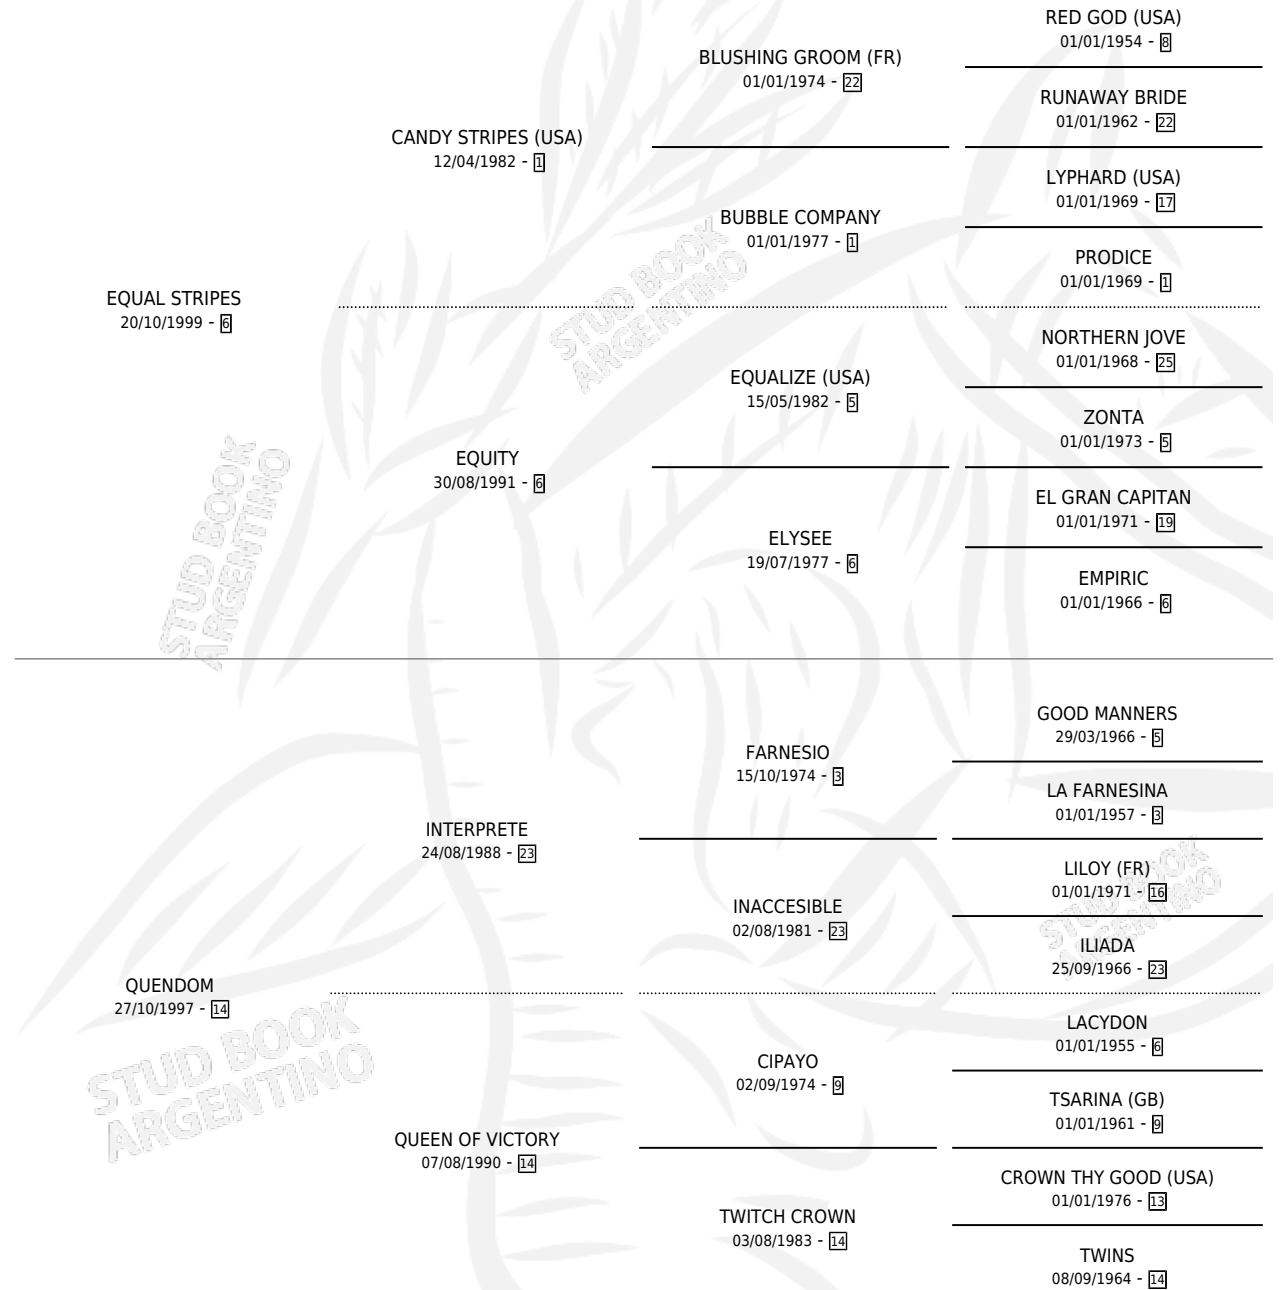

QUINDAR

por EQUAL STRIPES y QUENDOM por INTERPRETE

Argentina · Macho · Zaino · SP · 22/08/2014
Familia 14-c · Volumen 42

ESTADO

TIPIFICACIÓN SANGUÍNEA	X
TIPIFICACIÓN POR ADN	✓
PASAPORTE	✓
IDENTIFICACIÓN POR MICROCHIP	✓
REPRODUCTOR	X

Lugar de nacimiento: Santa Ines

Criador: Santa Ines

PEDIGREE

CAMPAÑA

Solo carreras oficiales de Argentina

POR EDAD

EDAD	CC	1°	2°	3°	4°	5°	NP	CLC	CLG	CLCG1	CLGG1	IMPORTE	GANANCIA / CC
3 AÑOS	4	1	1	0	0	0	2	0	0	0	0	\$290,250	\$72,563
TOTALES	4	1	1	0	0	0	2	0	0	0	0	\$290,250	\$72,563
%		25.0%	25.0%	0.0%	0.0%	0.0%	50.0%	0.0%	0.0%	0.0%	0.0%		