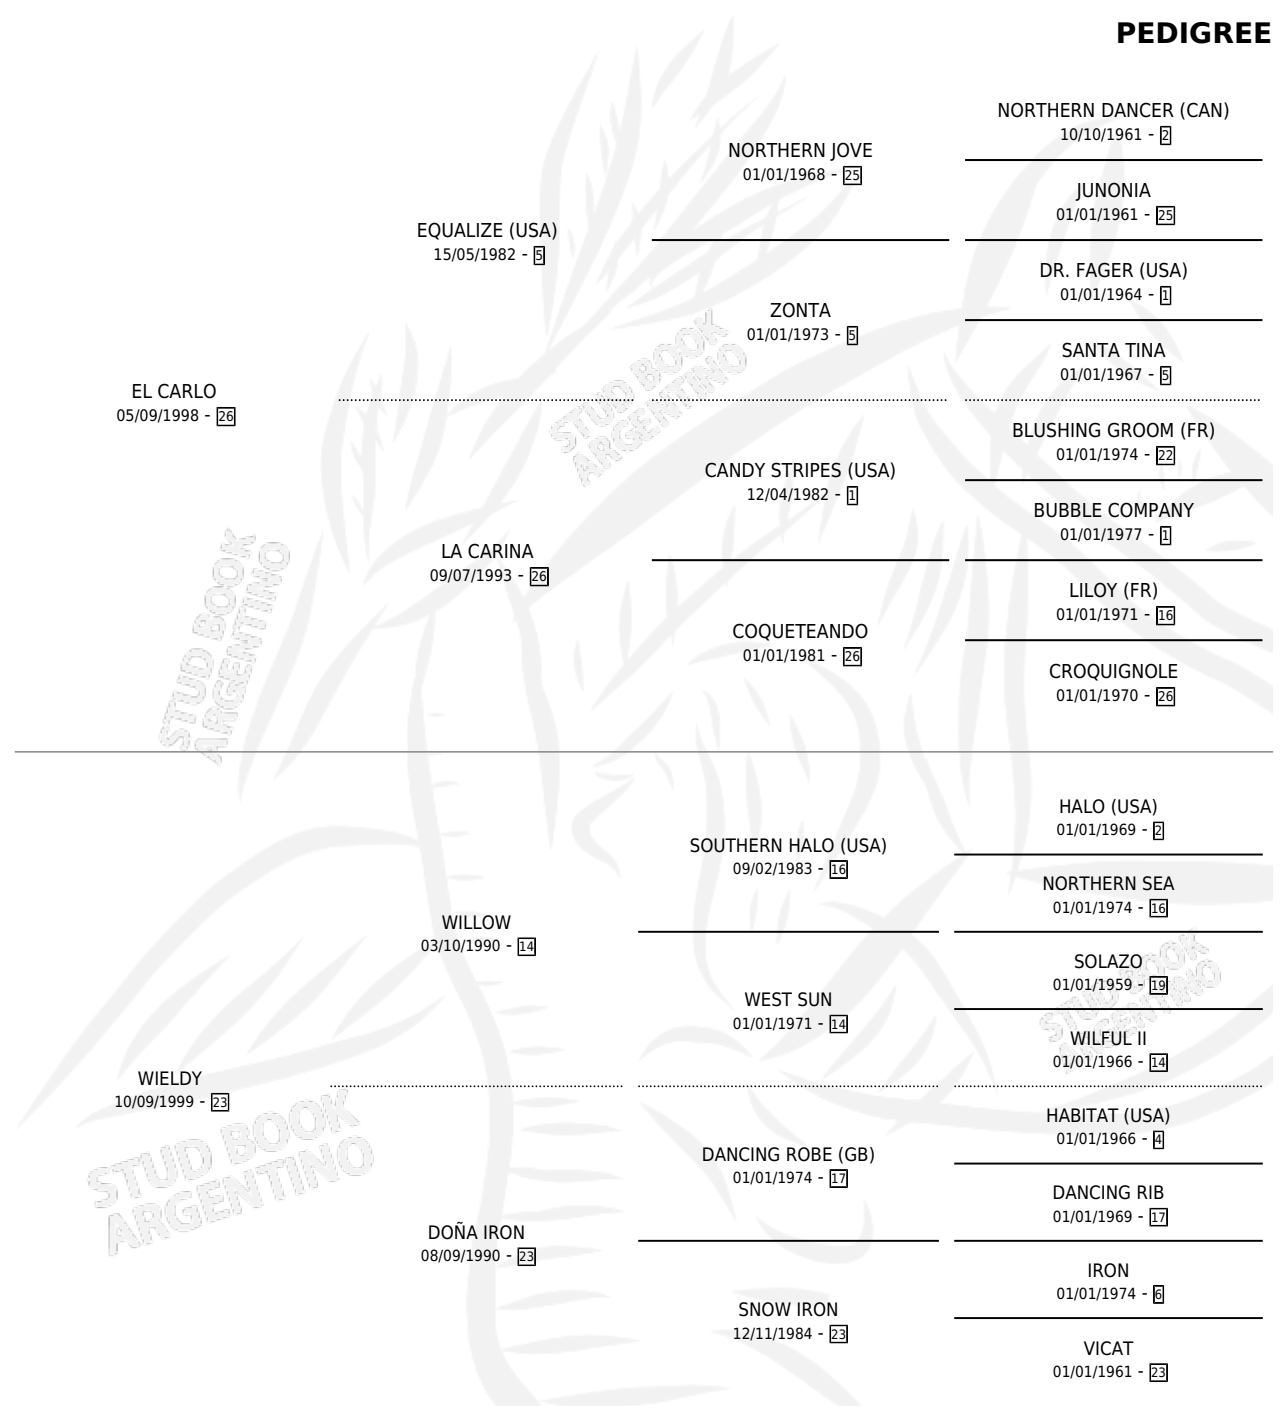

PACATANA BLUE

por **EL CARLO** y **WIELDY** por **WILLOW**

Argentina · Hembra · Zaino Doradillo · SP · 18/09/2014
Familia 23-a · Volumen 42

ESTADO

TIPIFICACIÓN SANGUÍNEA	X
TIPIFICACIÓN POR ADN	✓
PASAPORTE	✓
IDENTIFICACIÓN POR MICROCHIP	✓
REPRODUCTOR	X

Lugar de nacimiento: Arroyo del Sauce

Criador: Arroyo del Sauce

PEDIGREE