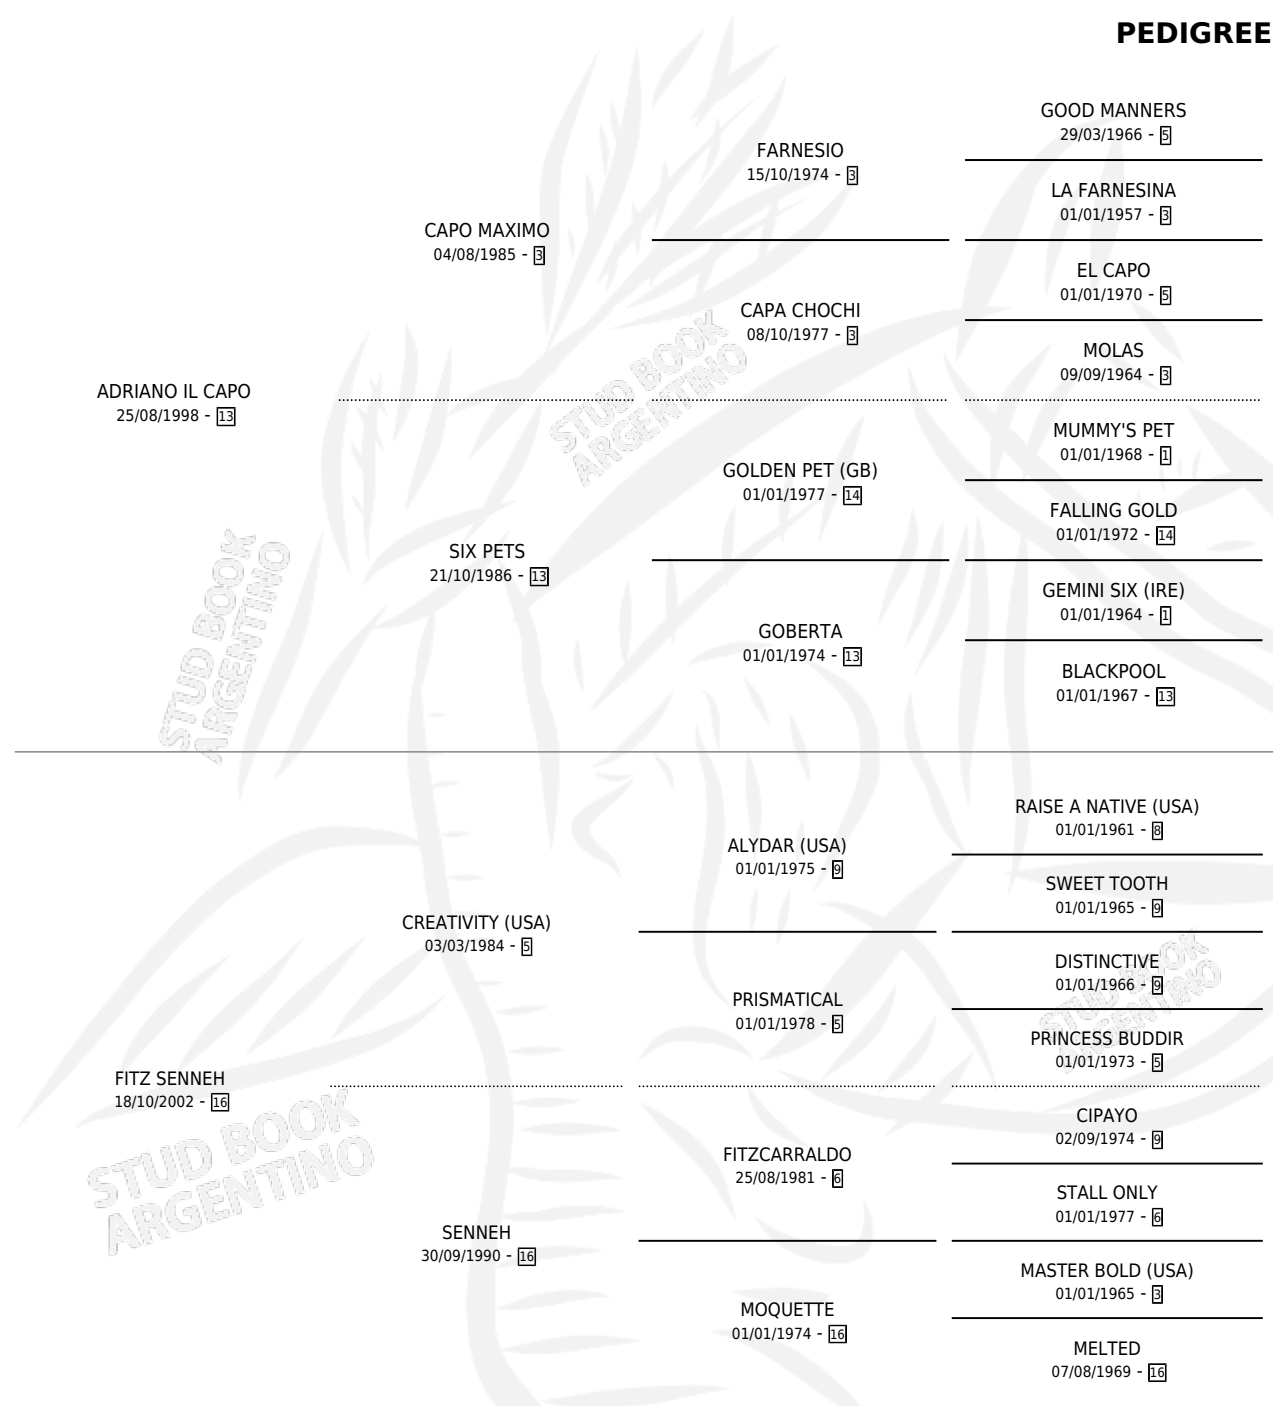

FITZ CAP

por **ADRIANO IL CAPO** y **FITZ SENNEH** por **CREATIVITY**
(USA)

Argentina · Hembra · Alazan · SP · 30/08/2014
Familia 16-h · Volumen 42

ESTADO

TIPIFICACIÓN SANGUÍNEA	X
TIPIFICACIÓN POR ADN	✓
PASAPORTE	✓
IDENTIFICACIÓN POR MICROCHIP	✓
REPRODUCTOR	X

Lugar de nacimiento: Los Mimbres

Criador: Los Mimbres S.R.L.

PEDIGREE

CAMPAÑA

Solo carreras oficiales de Argentina

POR EDAD

EDAD	CC	1°	2°	3°	4°	5°	NP	CLC	CLG	CLCG1	CLGG1	IMPORTE	GANANCIA / CC
4 AÑOS	2	0	0	0	0	0	2	0	0	0	0	\$0	\$0
TOTALES	2	0	0	0	0	0	2	0	0	0	0	\$0	\$0
%		0.0%	0.0%	0.0%	0.0%	0.0%	100%	0.0%	0.0%	0.0%	0.0%		