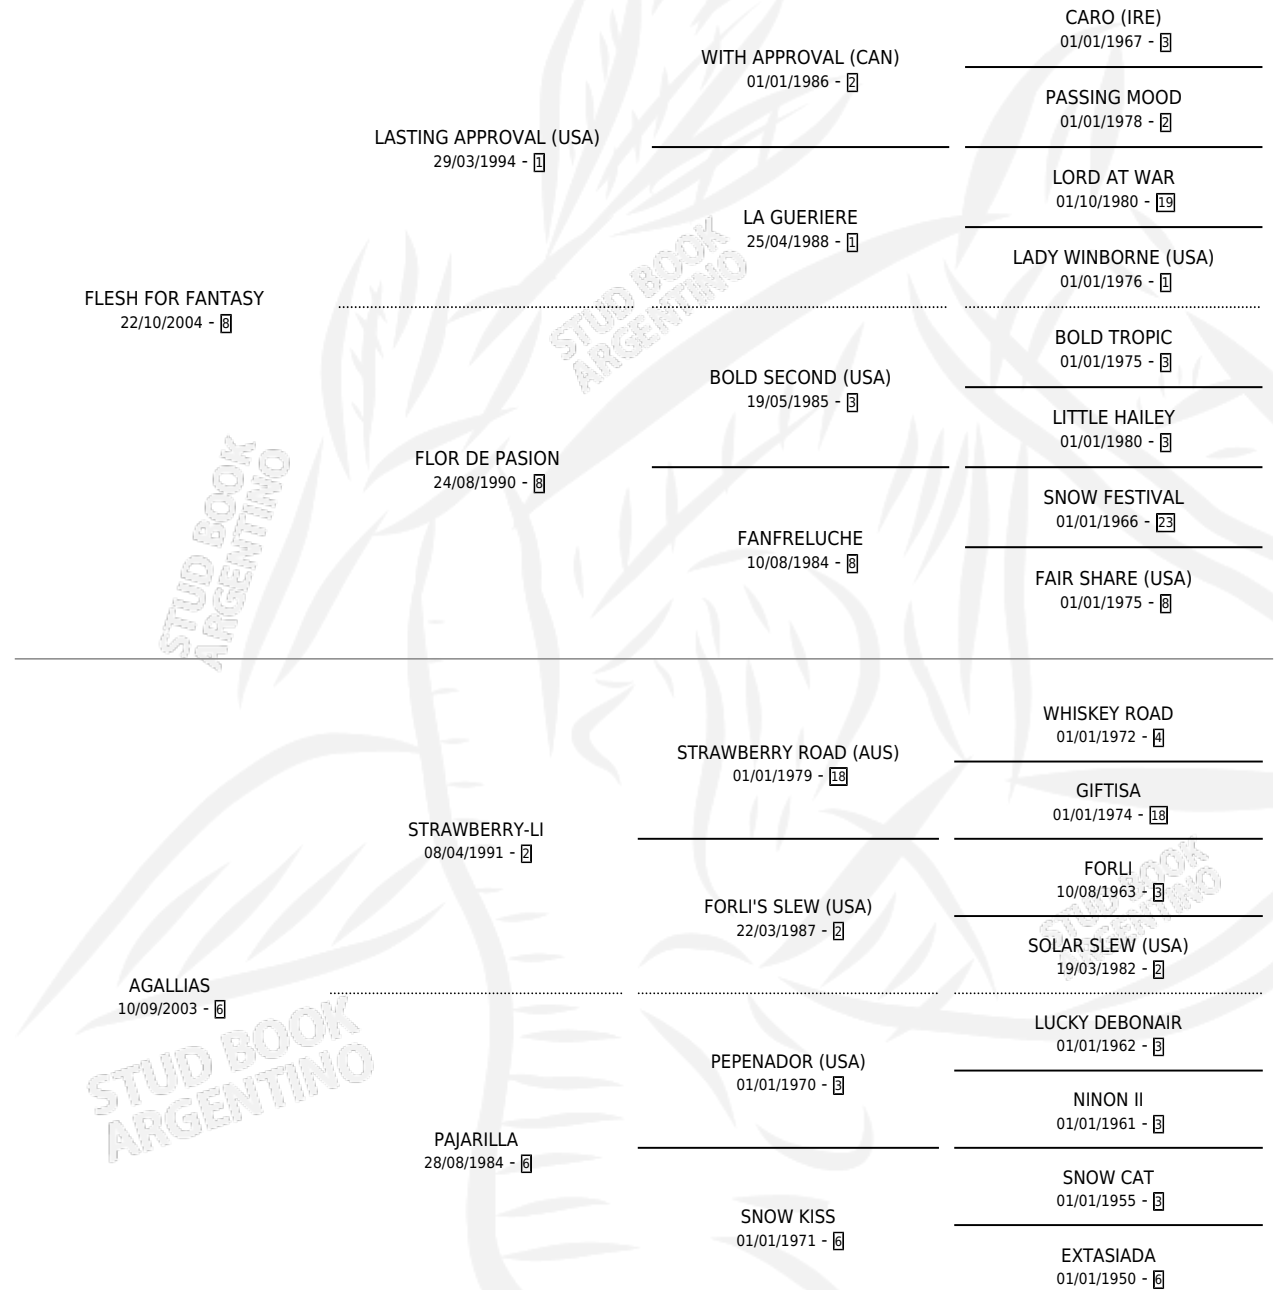

SOY VICTORIO

por **FLESH FOR FANTASY** y **AGALLIAS** por **STRAWBERRY-LI**

Argentina · Macho · Alazan · SP · 04/09/2014
Familia 6-f · Volumen 42

ESTADO

TIPIFICACIÓN SANGUÍNEA	X
TIPIFICACIÓN POR ADN	✓
PASAPORTE	✓
IDENTIFICACIÓN POR MICROCHIP	✓
REPRODUCTOR	X

Lugar de nacimiento: La Numancia
Criador: Gimenez Pedro Victorio

PEDIGREE

SOY VICTORIO

Datos oficiales del Stud Book Argentino

Documento generado el 10/05/2026

studbook.org.ar