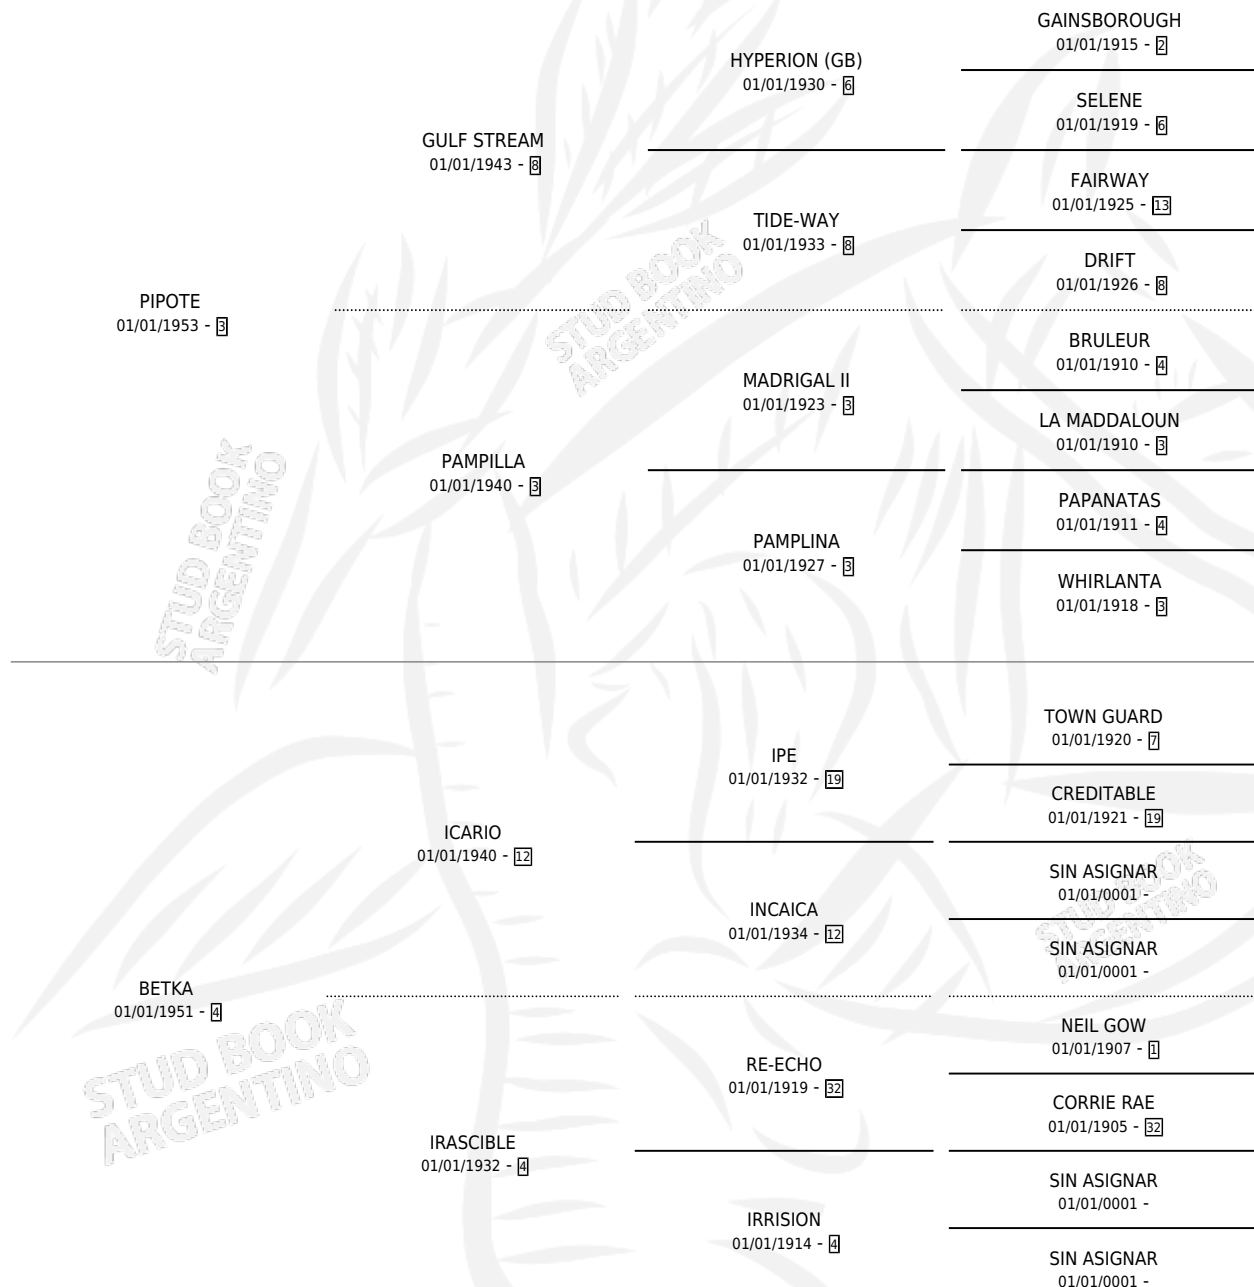

FEVE

por **PIPOTE** y **BETKA** por **ICARIO**

Argentina · Hembra · Zaino Doradillo · SP · 01/01/1959
Familia 4-b · Volumen 23

ESTADO

TIPIFICACIÓN SANGUÍNEA	X
TIPIFICACIÓN POR ADN	X
PASAPORTE	X
IDENTIFICACIÓN POR MICROCHIP	X
REPRODUCTOR	X

Lugar de nacimiento: Campo particular

Criador: Sin dato

~

HIJOS

	MACHOS	HEMBRAS
4 NACIERON	1	3
3 CORRIERON	1	2
3 GANARON	1	2
0 GANADORES CL	0 GANADORES GR	0 GANADORES G1

PEDIGREE