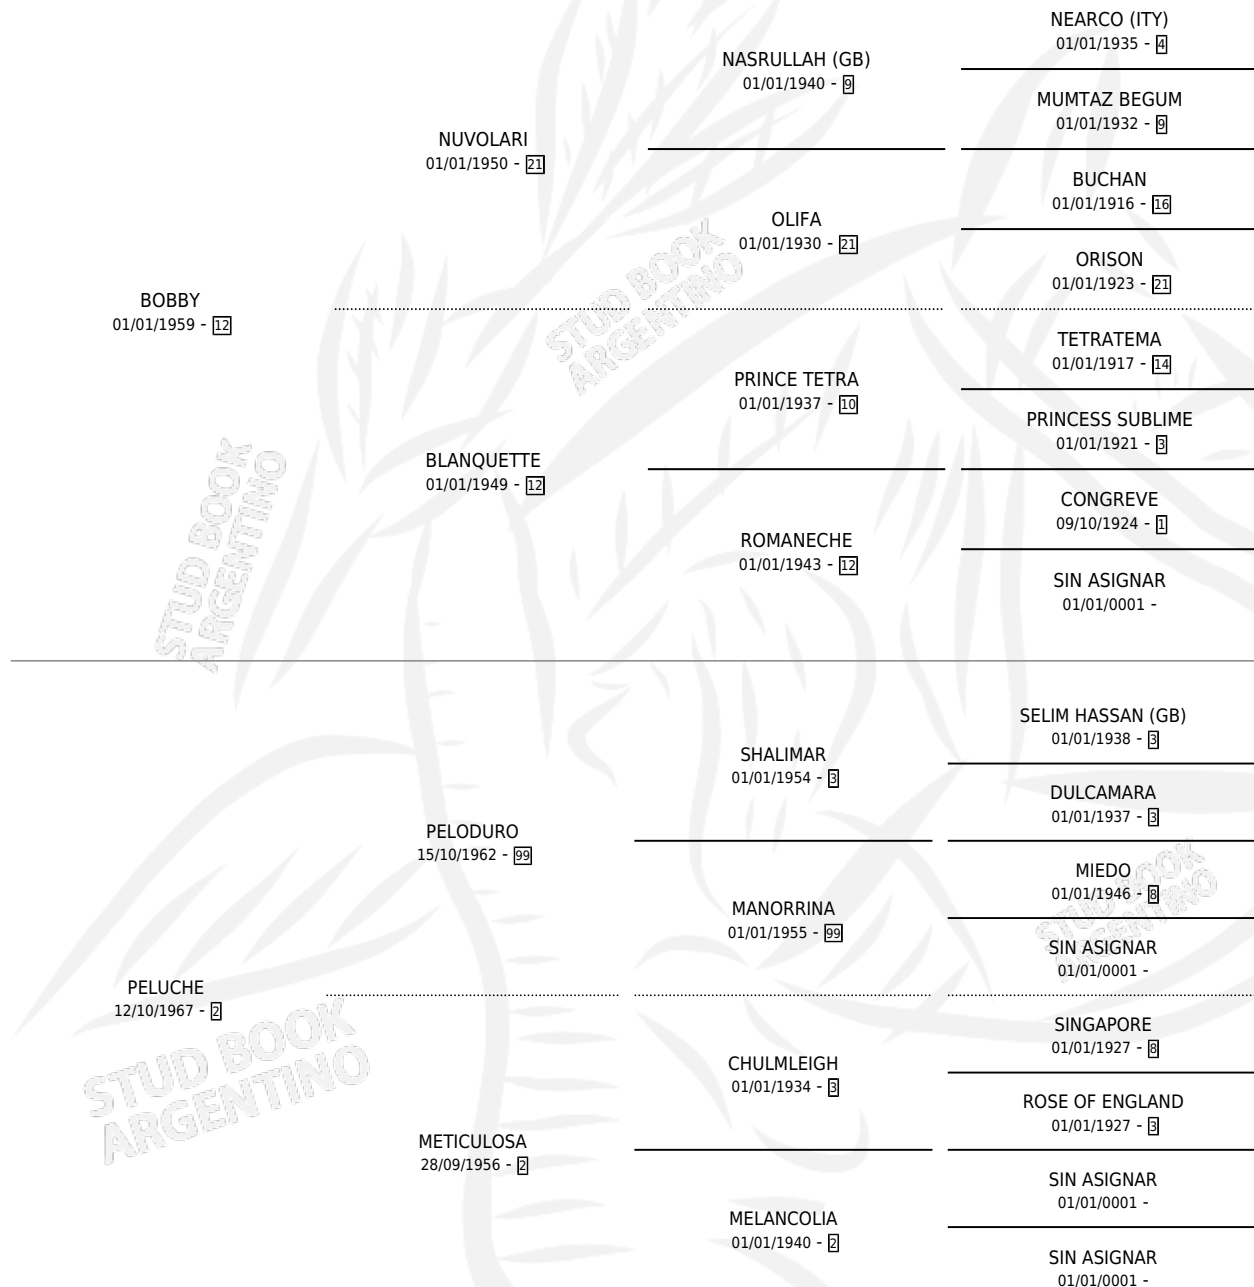

BEDIA

por **BOBBY** y **PELUCHE** por **PELODURO**

Argentina · Hembra · Zaino Colorado · SP · 23/10/1976
Familia 2-a · Volumen 29

ESTADO

TIPIFICACIÓN SANGUÍNEA	X
TIPIFICACIÓN POR ADN	X
PASAPORTE	X
IDENTIFICACIÓN POR MICROCHIP	X
REPRODUCTOR	X

Lugar de nacimiento: Campo particular

Criador: Sin dato

PEDIGREE

CAMPAÑA

Solo carreras oficiales de Argentina

POR EDAD

EDAD	CC	1°	2°	3°	4°	5°	NP	CLC	CLG	CLCG1	CLGG1	IMPORTE	GANANCIA / CC
4 AÑOS	2	2	0	0	0	0	0	0	0	0	0	\$0	\$0
5 AÑOS	9	4	1	1	0	3	0	3	0	0	0	\$0	\$0
TOTALES	11	6	1	1	0	3	0	3	0	0	0	\$0	\$0
%		54.5%	9.1%	9.1%	0.0%	27.3%	0.0%	27.3%	0.0%	0.0%	0.0%		