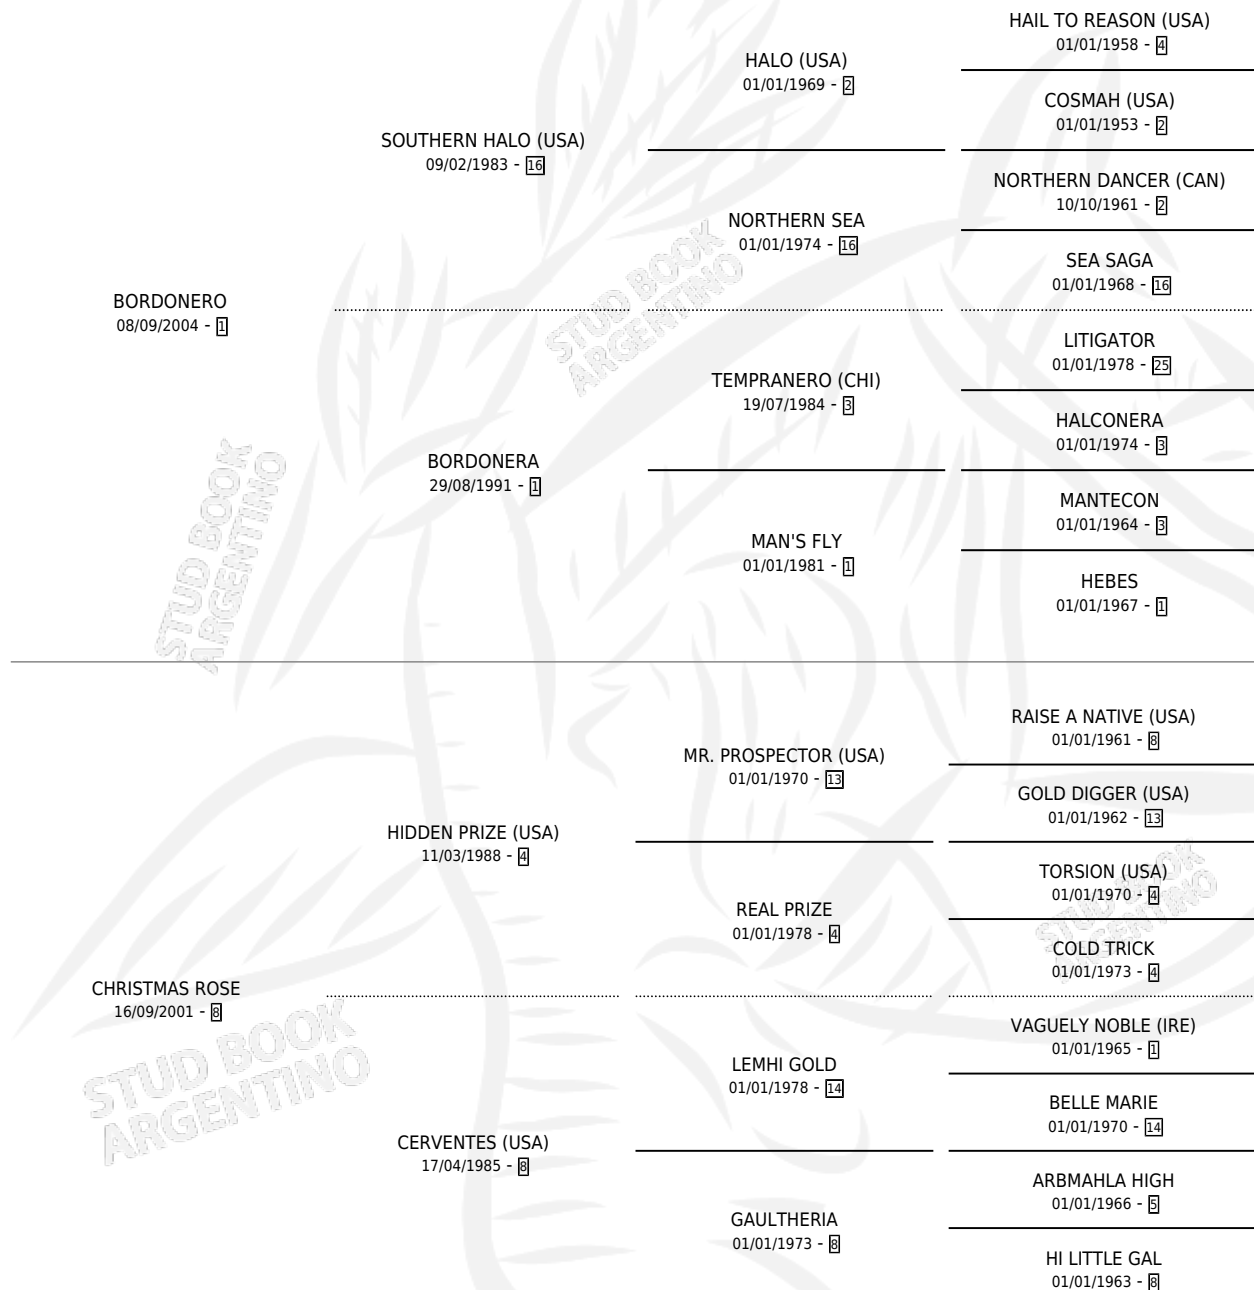

BORDO ROSE

por BORDONERO y CHRISTMAS ROSE por HIDDEN PRIZE (USA)

Argentina · Hembra · Zaino · SP · 08/09/2014
Familia 8-f · Volumen 42

ESTADO

TIPIFICACIÓN SANGUÍNEA	X
TIPIFICACIÓN POR ADN	X
PASAPORTE	✓
IDENTIFICACIÓN POR MICROCHIP	✓
REPRODUCTOR	X

Lugar de nacimiento: Mi Gran Sueño
Criador: Orilla Del Monte

PEDIGREE

BORDO ROSE

Datos oficiales del Stud Book Argentino

Documento generado el 11/05/2026

studbook.org.ar