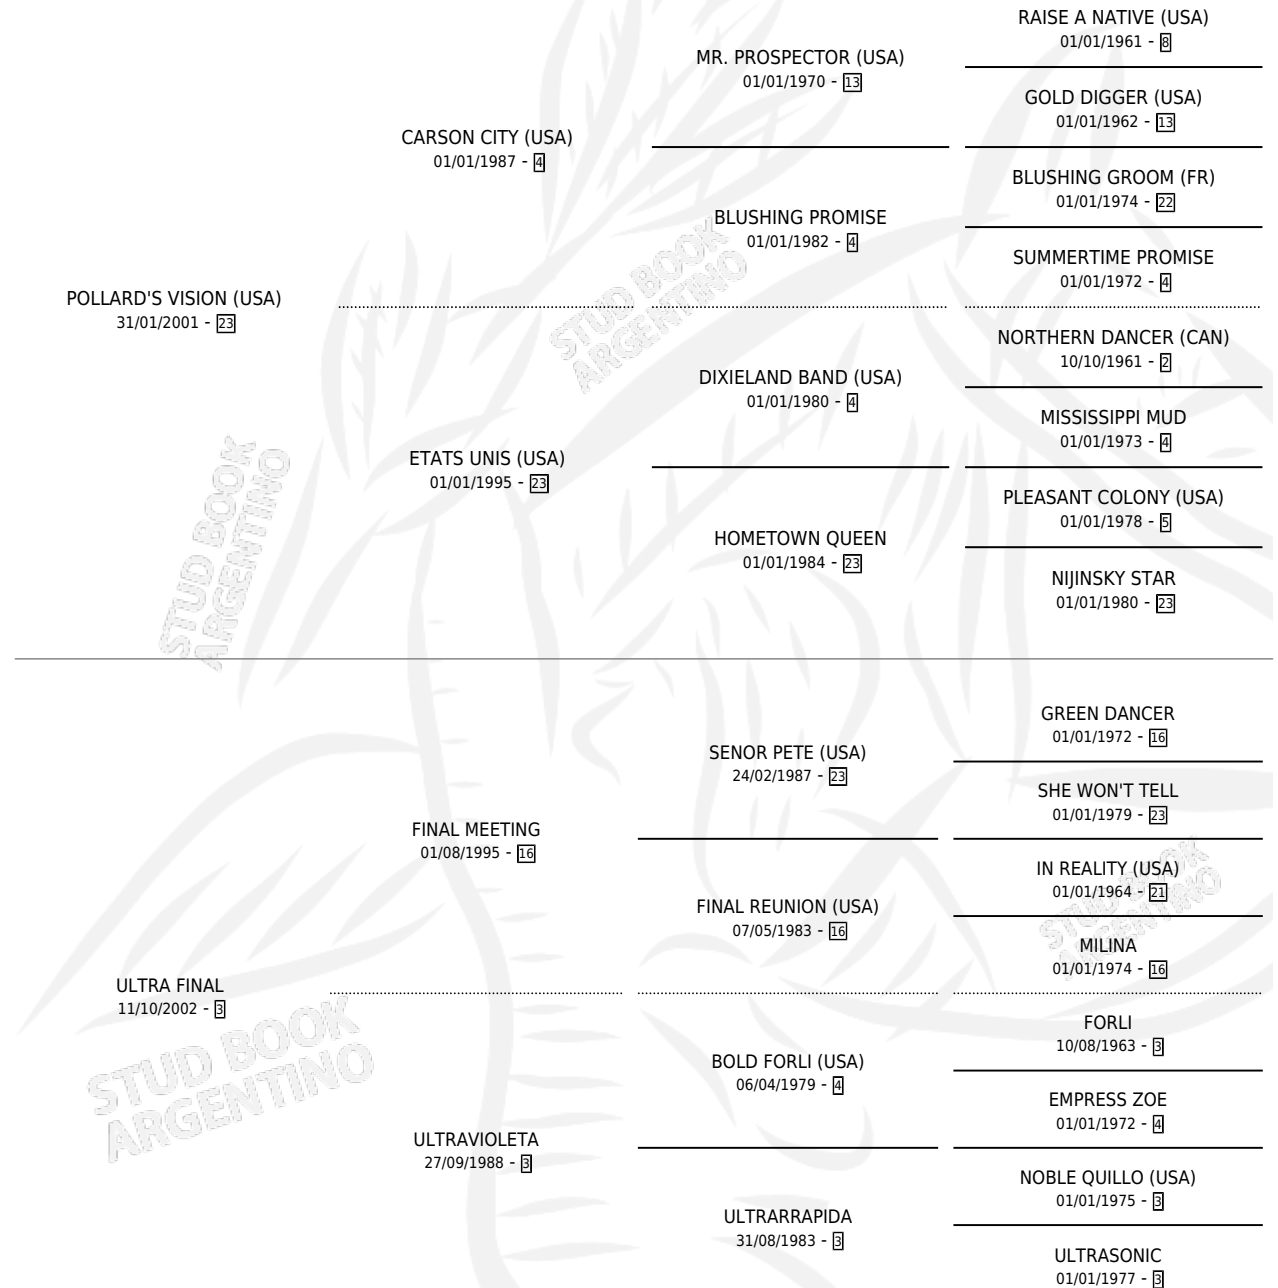

UN RAPIDO

por **POLLARD'S VISION (USA)** y **ULTRA FINAL** por **FINAL MEETING**

Argentina · Macho · Zaino Colorado · SP · 10/09/2014
Familia 3-d · Volumen 42

ESTADO

TIPIFICACIÓN SANGUÍNEA	X
TIPIFICACIÓN POR ADN	✓
PASAPORTE	✓
IDENTIFICACIÓN POR MICROCHIP	✓
REPRODUCTOR	X

Lugar de nacimiento: Alentue

Criador: Alentue

PEDIGREE

CAMPAÑA

Solo carreras oficiales de Argentina

POR EDAD

EDAD	CC	1°	2°	3°	4°	5°	NP	CLC	CLG	CLCG1	CLGG1	IMPORTE	GANANCIA / CC
2 AÑOS	2	0	0	0	0	0	2	0	0	0	0	\$6,500	\$3,250
3 AÑOS	3	0	0	0	0	2	1	0	0	0	0	\$21,600	\$7,200
TOTALES	5	0	0	0	0	2	3	0	0	0	0	\$28,100	\$5,620
%		0.0%	0.0%	0.0%	0.0%	40.0%	60.0%	0.0%	0.0%	0.0%	0.0%		