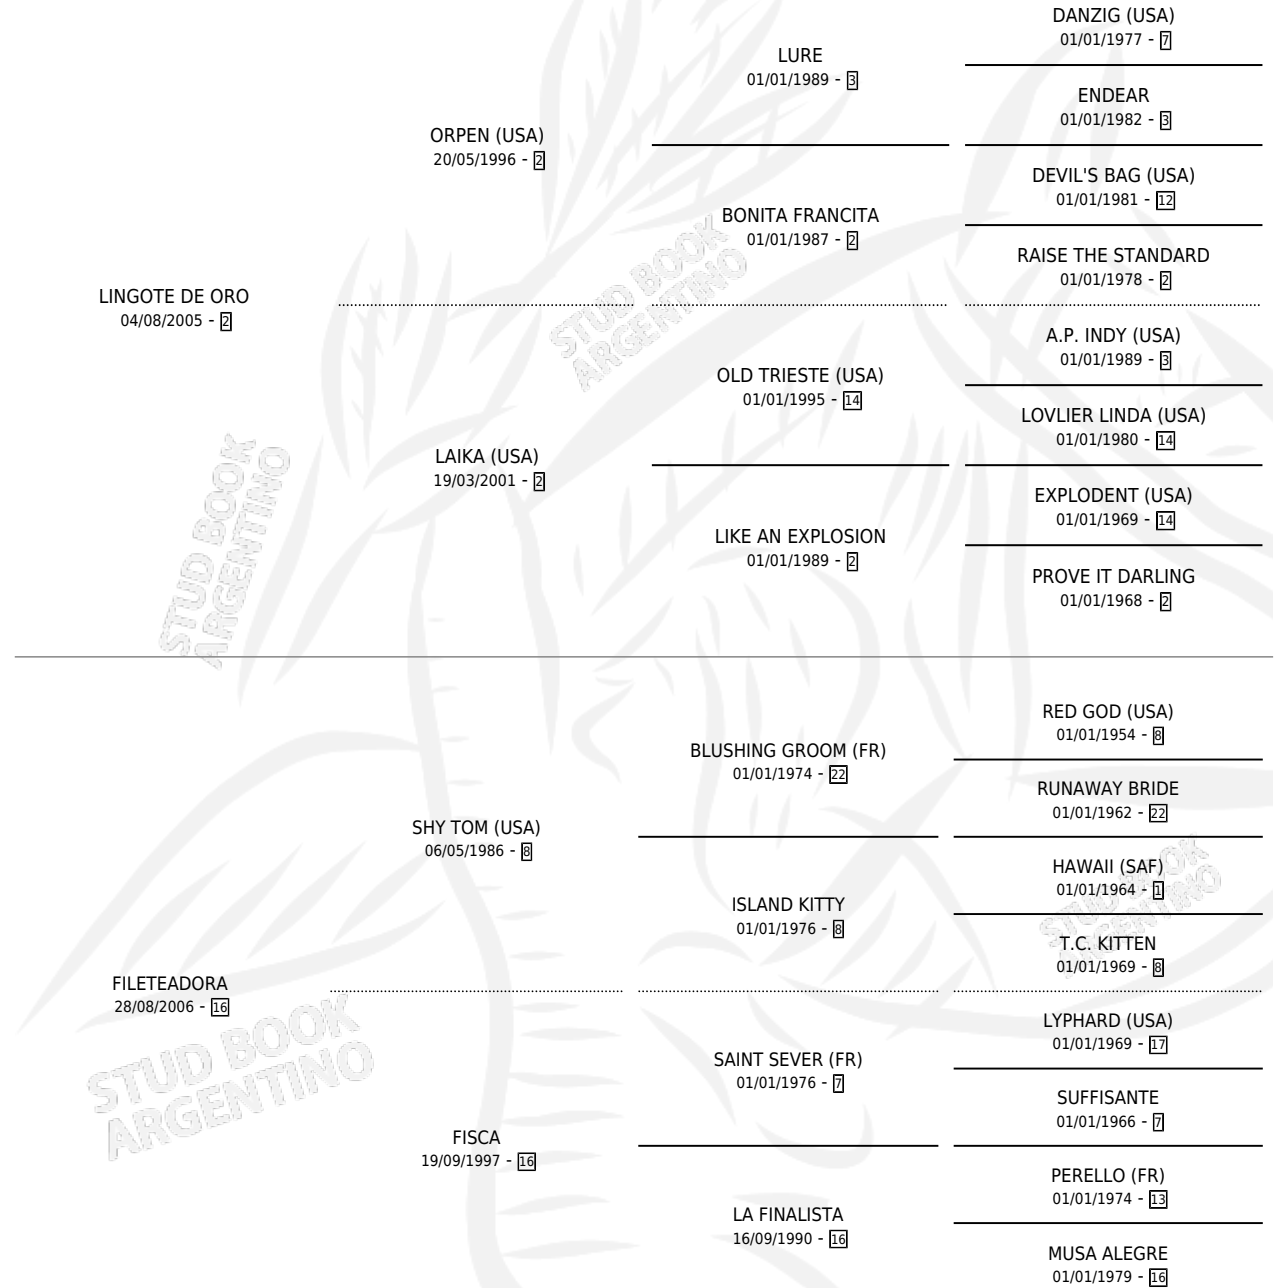

FILETE DE ORO

por LINGOTE DE ORO y FILETEADORA por SHY TOM (USA)

Argentina · Macho · Zaino Colorado · SP · 05/09/2014
Familia 16-d · Volumen 42

ESTADO

TIPIFICACIÓN SANGUÍNEA	X
TIPIFICACIÓN POR ADN	✓
PASAPORTE	✓
IDENTIFICACIÓN POR MICROCHIP	✓
REPRODUCTOR	X

Lugar de nacimiento: Alentue
Criador: Alentue

PEDIGREE

FILETE DE ORO

Datos oficiales del Stud Book Argentino

Documento generado el 05/05/2026

studbook.org.ar