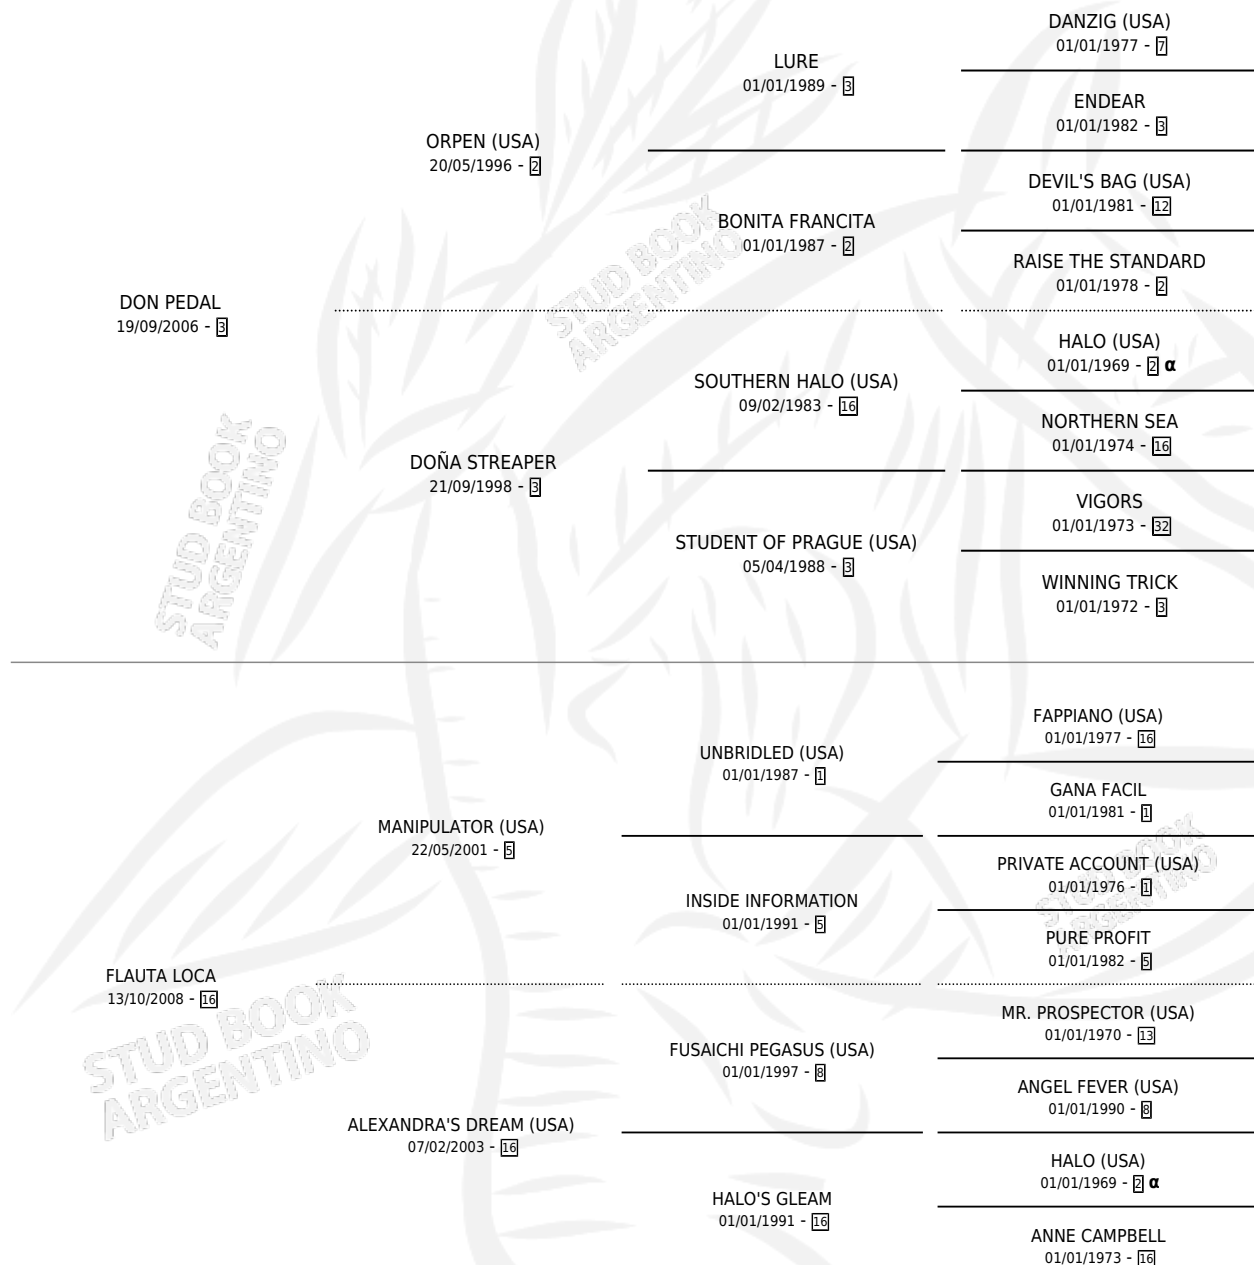

DOÑA J

por **DON PEDAL** y **FLAUTA LOCA** por **MANIPULATOR**
(USA)

Argentina · Hembra · Zaino · SP · 14/09/2014
Familia 16-h · Volumen 42

ESTADO

TIPIFICACIÓN SANGUÍNEA	X
TIPIFICACIÓN POR ADN	✓
PASAPORTE	✓
IDENTIFICACIÓN POR MICROCHIP	✓
REPRODUCTOR	✓

Lugar de nacimiento: Jm S
Criador: Jm S

~

HIJOS

	MACHOS	HEMBRAS
3 NACIERON	1	2
SIN ACTUACIONES		

PEDIGREE

INBREEDING : α

CAMPAÑA

Solo carreras oficiales de Argentina