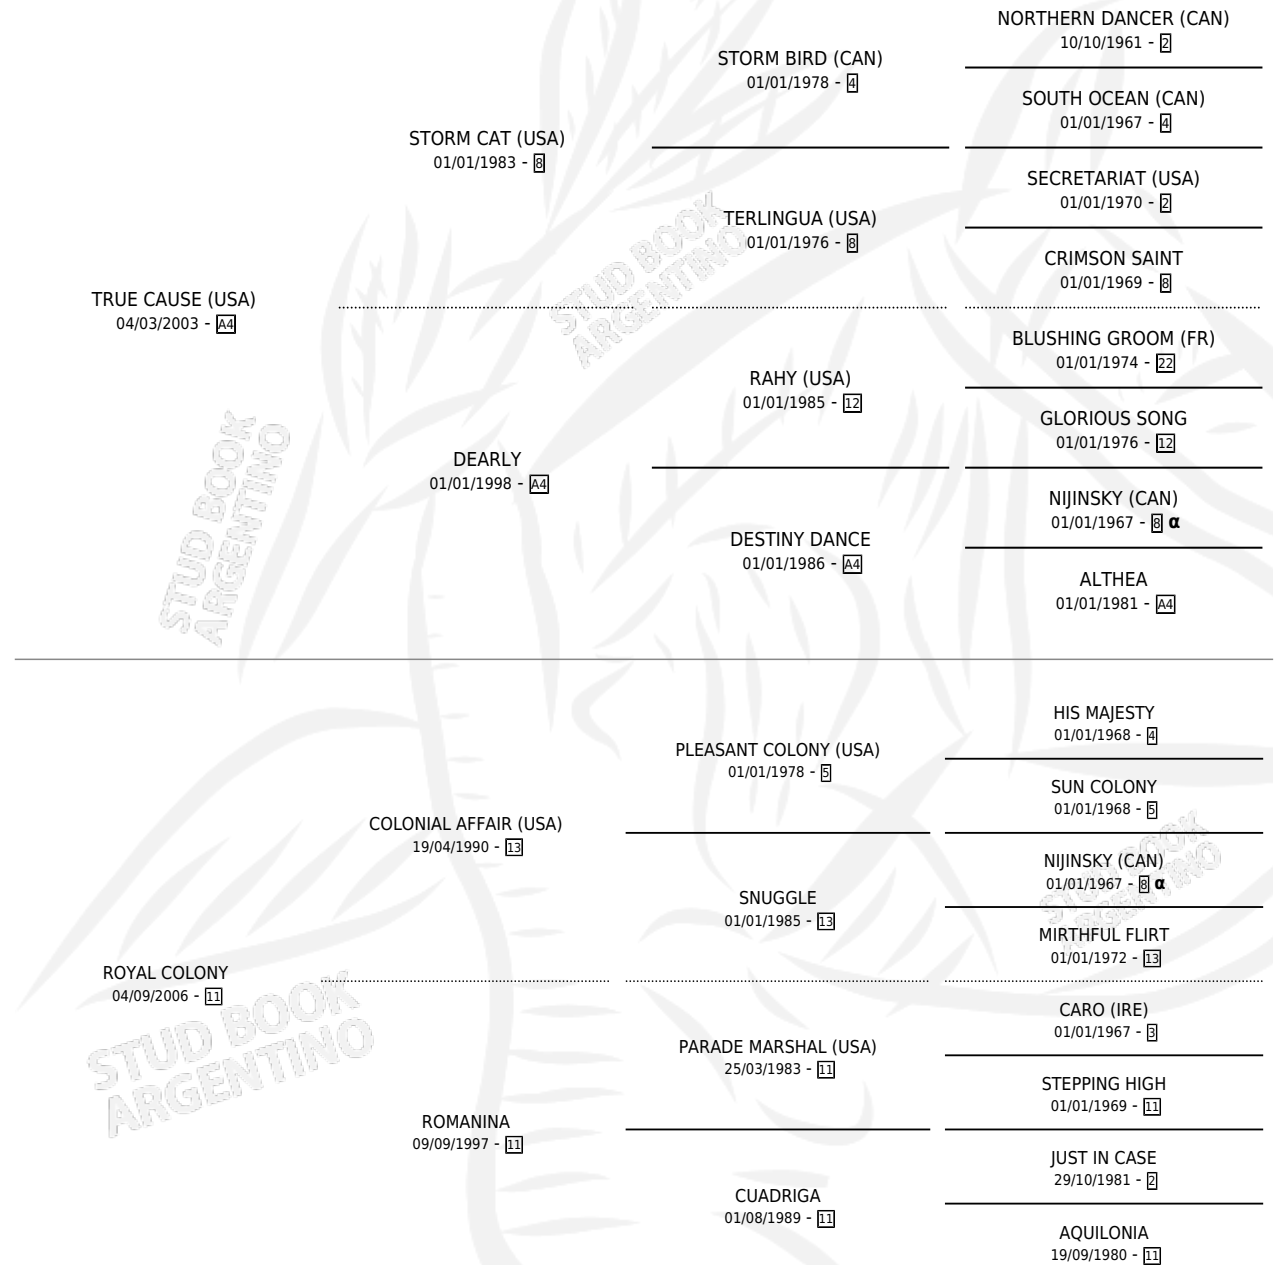

ROYAL TRUST

por TRUE CAUSE (USA) y ROYAL COLONY por COLONIAL AFFAIR (USA)

Argentina · Hembra · Zaino · SP · 21/09/2014
Familia 11-a · Volumen 42

ESTADO

TIPIFICACIÓN SANGUÍNEA	X
TIPIFICACIÓN POR ADN	✓
PASAPORTE	✓
IDENTIFICACIÓN POR MICROCHIP	✓
REPRODUCTOR	✓

Lugar de nacimiento: El Mallin

Criador: De Luca Sandra Elena y Laplaze Edgardo Victor Hugo

~

HIJOS

	MACHOS	HEMBRAS
1 NACIERON	0	1
SIN ACTUACIONES		

PEDIGREE

INBREEDING : α

CAMPAÑA

Solo carreras oficiales de Argentina

POR EDAD

EDAD	CC	1°	2°	3°	4°	5°	NP	CLC	CLG	CLCG1	CLGG1	IMPORTE	GANANCIA / CC
4 AÑOS	2	0	0	0	0	0	2	0	0	0	0	\$0	\$0
TOTALES	2	0	0	0	0	0	2	0	0	0	0	\$0	\$0
%		0.0%	0.0%	0.0%	0.0%	0.0%	100%	0.0%	0.0%	0.0%	0.0%		