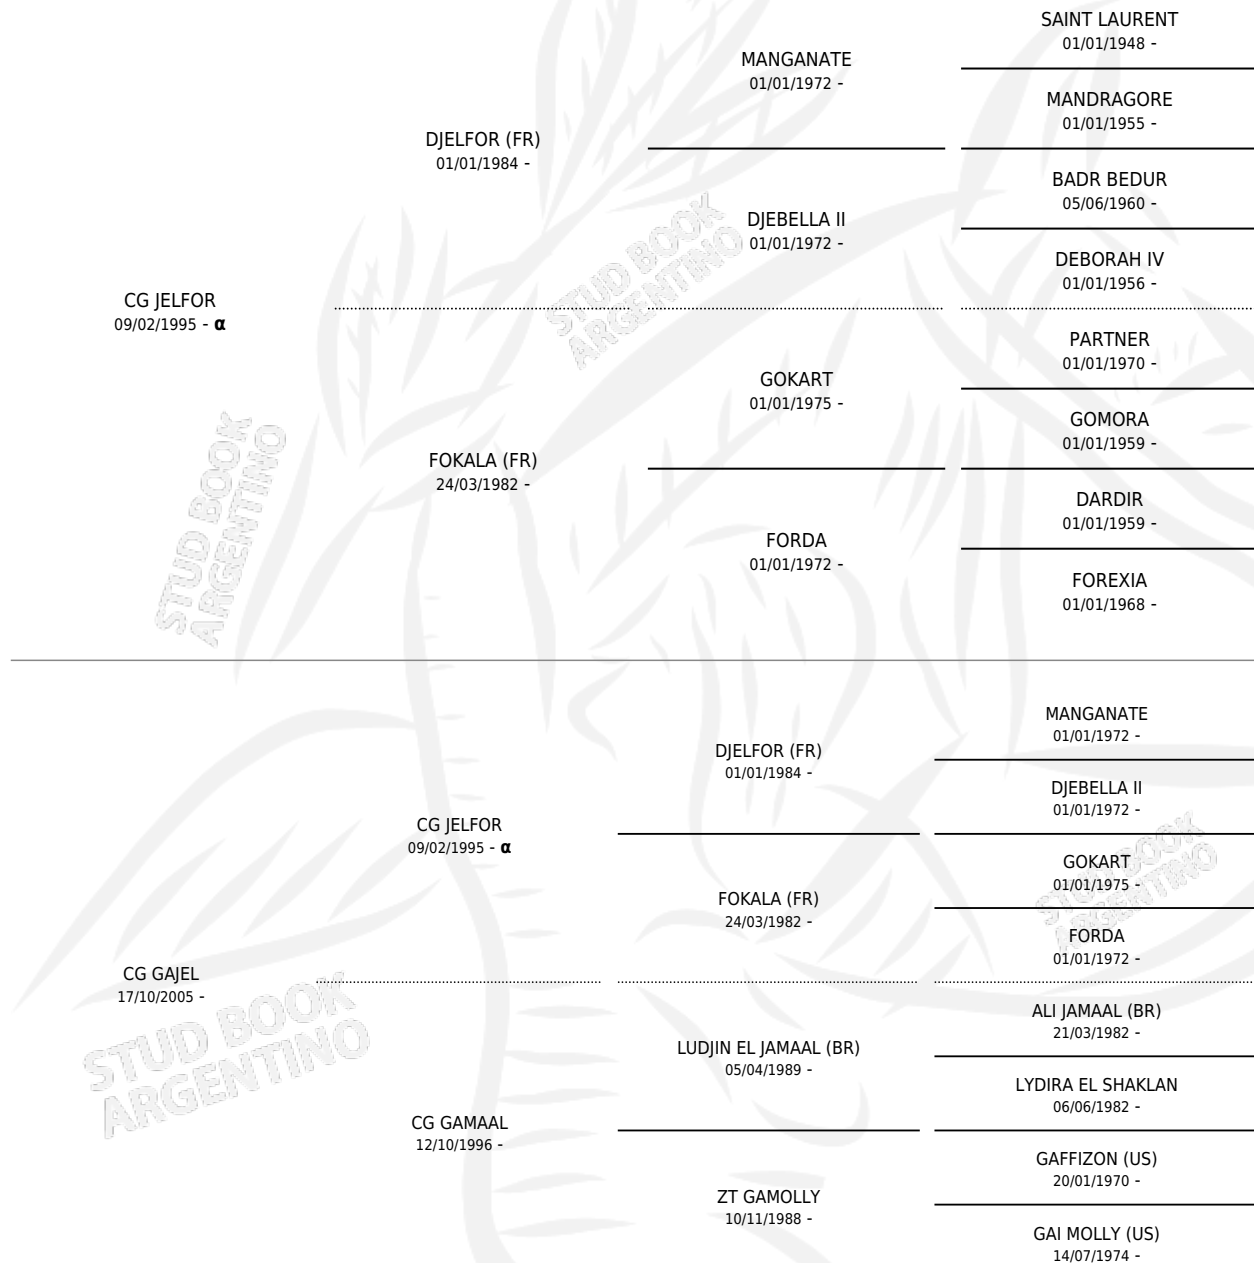

CG JELGAJEL

por CG JELFOR y CG GAJEL por CG JELFOR

Argentina · Macho · Zaino · AP · 27/08/2014
Familia · Volumen 42

ESTADO

TIPIFICACIÓN SANGUÍNEA	X
TIPIFICACIÓN POR ADN	X
PASAPORTE	X
IDENTIFICACIÓN POR MICROCHIP	X
REPRODUCTOR	X

Lugar de nacimiento: Coe Pora

Criador: Coe Pora

PEDIGREE

INBREEDING : α

CG JELGAJEL

Datos oficiales del Stud Book Argentino

Documento generado el 15/05/2026

studbook.org.ar