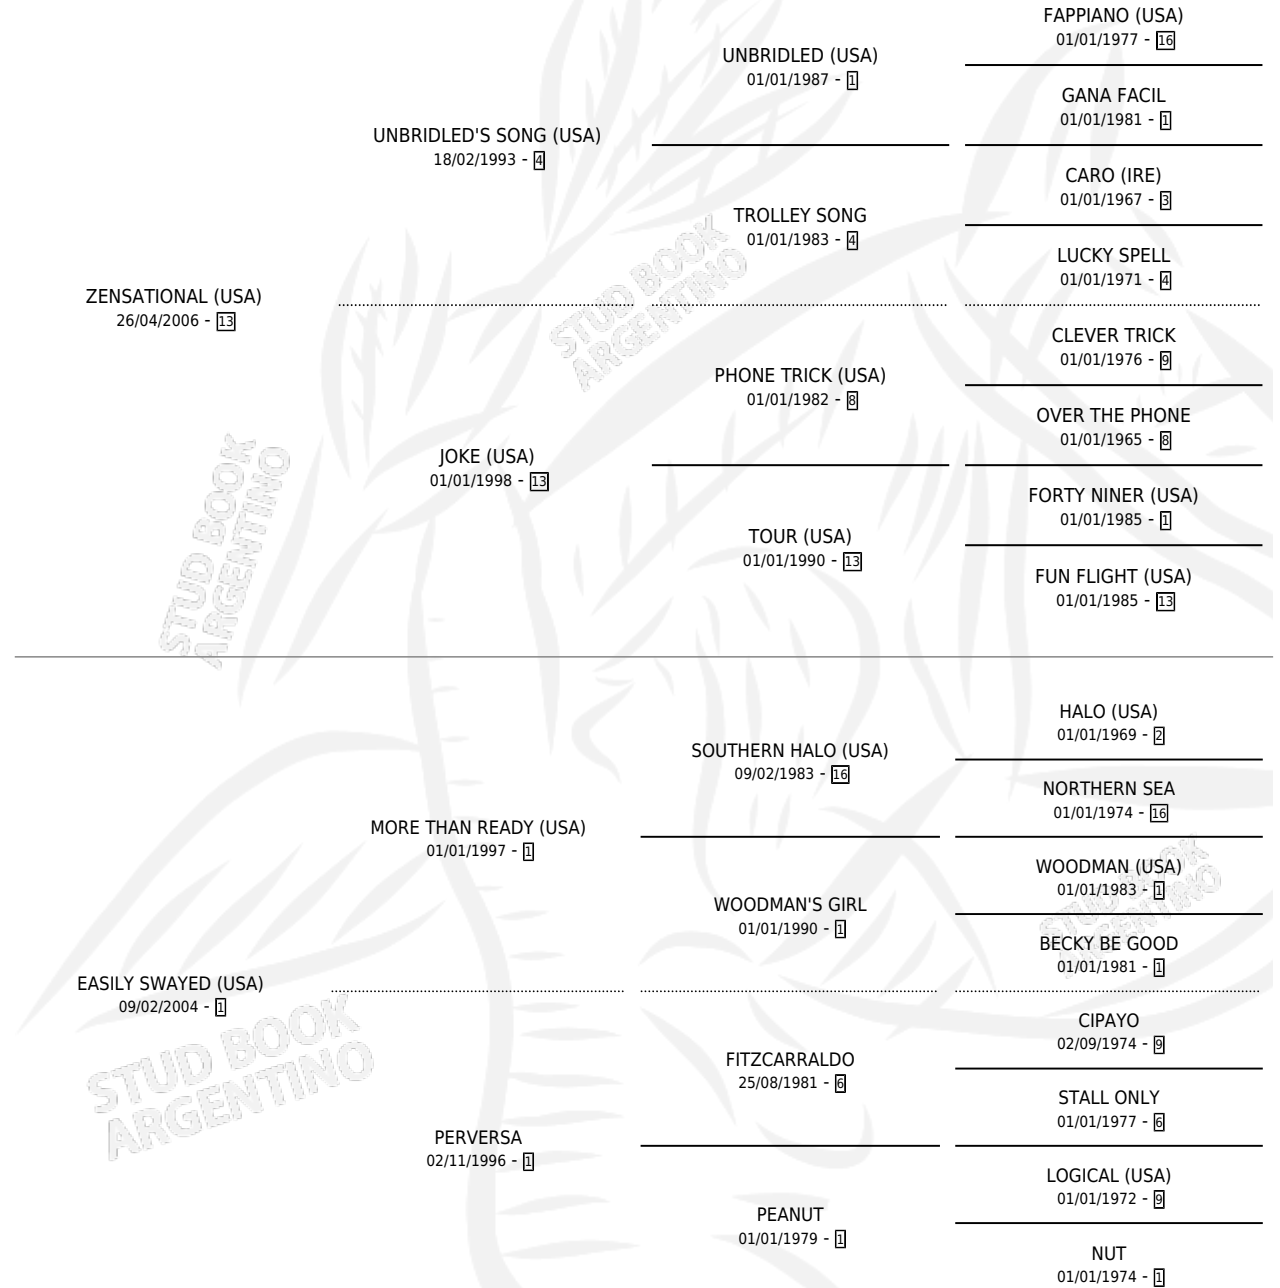

NATURAL BLUES

por ZENSATIONAL (USA) y EASILY SWAYED (USA) por
MORE THAN READY (USA)

Argentina · Macho · Tordillo · SP · 22/08/2014
Familia 1-m · Volumen 42

ESTADO

TIPIFICACIÓN SANGUÍNEA	X
TIPIFICACIÓN POR ADN	✓
PASAPORTE	✓
IDENTIFICACIÓN POR MICROCHIP	✓
REPRODUCTOR	✓

Lugar de nacimiento: Chenaut
Criador: Chenaut

~

HIJOS

	MACHOS	HEMBRAS
8 NACIERON	4	4
1 CORRIERON	0	1

SIN ACTUACIONES

PEDIGREE

~

CAMPAÑA

Solo carreras oficiales de Argentina

POR EDAD

EDAD	CC	1°	2°	3°	4°	5°	NP	CLC	CLG	CLCG1	CLGG1	IMPORTE	GANANCIA / CC
2 AÑOS	2	0	0	0	1	0	1	0	0	0	0	\$16,250	\$8,125
3 AÑOS	2	1	0	1	0	0	0	1	0	0	0	\$315,000	\$157,500
4 AÑOS	3	0	1	0	0	0	2	1	0	0	0	\$24,500	\$8,167
5 AÑOS	3	0	0	1	0	0	2	0	0	0	0	\$33,000	\$11,000
TOTALES	10	1	1	2	1	0	5	2	0	0	0	\$388,750	\$38,875
%		10.0%	10.0%	20.0%	10.0%	0.0%	50.0%	20.0%	0.0%	0.0%	0.0%		