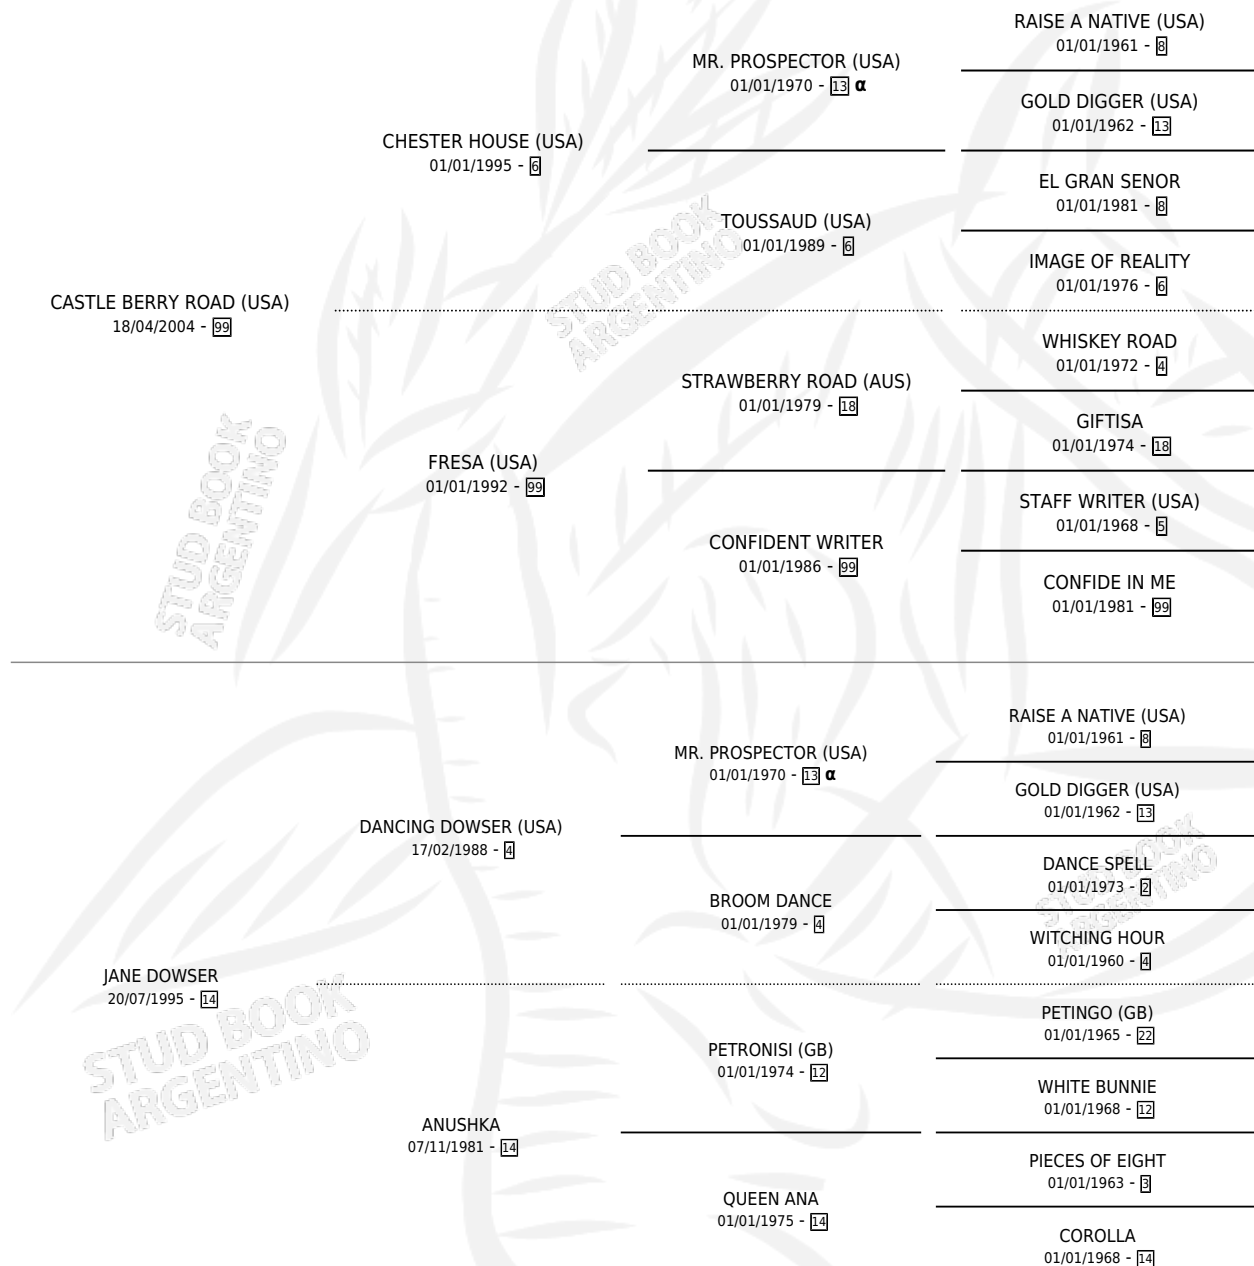

BERRY MARTINA

por **CASTLE BERRY ROAD (USA)** y **JANE DOWSER** por
DANCING DOWSER (USA)

Argentina · Hembra · Zaino · SP · 08/09/2014
Familia 14-c · Volumen 42

ESTADO

TIPIFICACIÓN SANGUÍNEA	X
TIPIFICACIÓN POR ADN	✓
PASAPORTE	X
IDENTIFICACIÓN POR MICROCHIP	✓
REPRODUCTOR	✓

Lugar de nacimiento: Los Nogales

Criador: Los Nogales

PEDIGREE

INBREEDING : α

S

mientos 0 / Efectividad 0.00%

PADRILLO

PRODUCTO