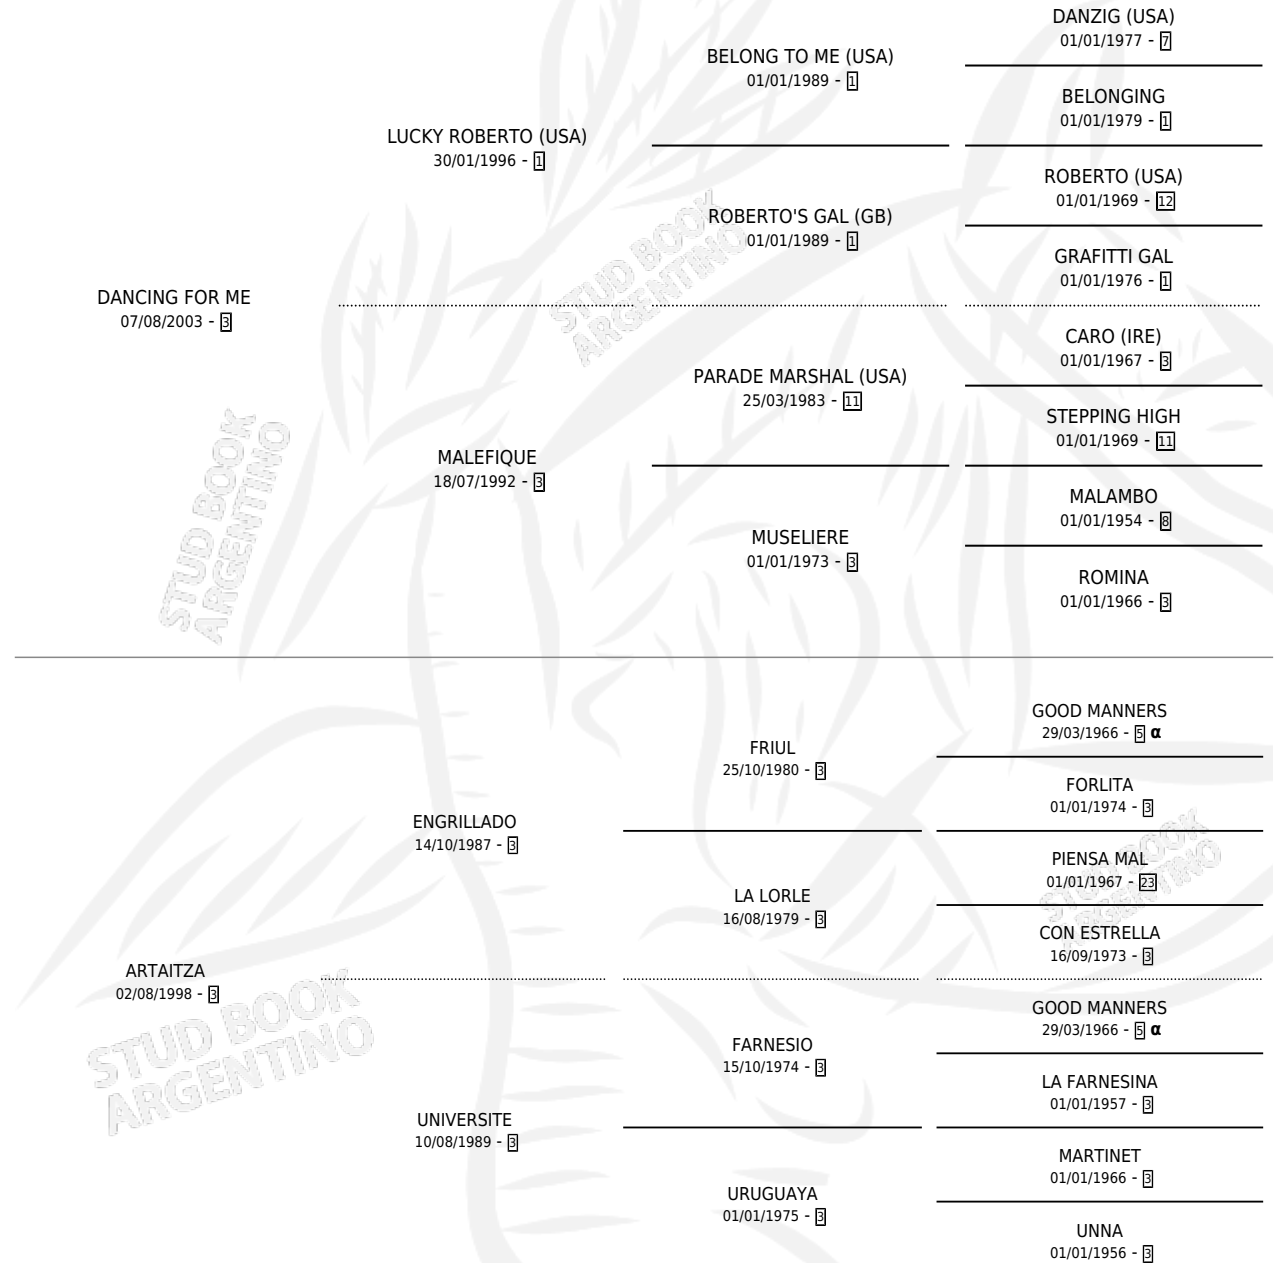

CHABOLA

por **DANCING FOR ME** y **ARTAITZA** por **ENGRILLADO**

Argentina · Hembra · Zaino · SP · 26/09/2014
Familia 3-d · Volumen 42

ESTADO

TIPIFICACIÓN SANGUÍNEA	X
TIPIFICACIÓN POR ADN	✓
PASAPORTE	✓
IDENTIFICACIÓN POR MICROCHIP	✓
REPRODUCTOR	✓

Lugar de nacimiento: Usasti

Criador: Usasti

~

HIJOS

	MACHOS	HEMBRAS
3 NACIERON	1	2
SIN ACTUACIONES		

PEDIGREE

INBREEDING : α

CAMPAÑA

Solo carreras oficiales de Argentina

POR EDAD

EDAD	CC	1°	2°	3°	4°	5°	NP	CLC	CLG	CLCG1	CLGG1	IMPORTE	GANANCIA / CC
3 AÑOS	1	0	0	0	0	0	1	0	0	0	0	\$0	\$0
4 AÑOS	7	2	1	1	0	1	2	0	0	0	0	\$260,250	\$37,179
TOTALES	8	2	1	1	0	1	3	0	0	0	0	\$260,250	\$32,531
%		25.0%	12.5%	12.5%	0.0%	12.5%	37.5%	0.0%	0.0%	0.0%	0.0%		