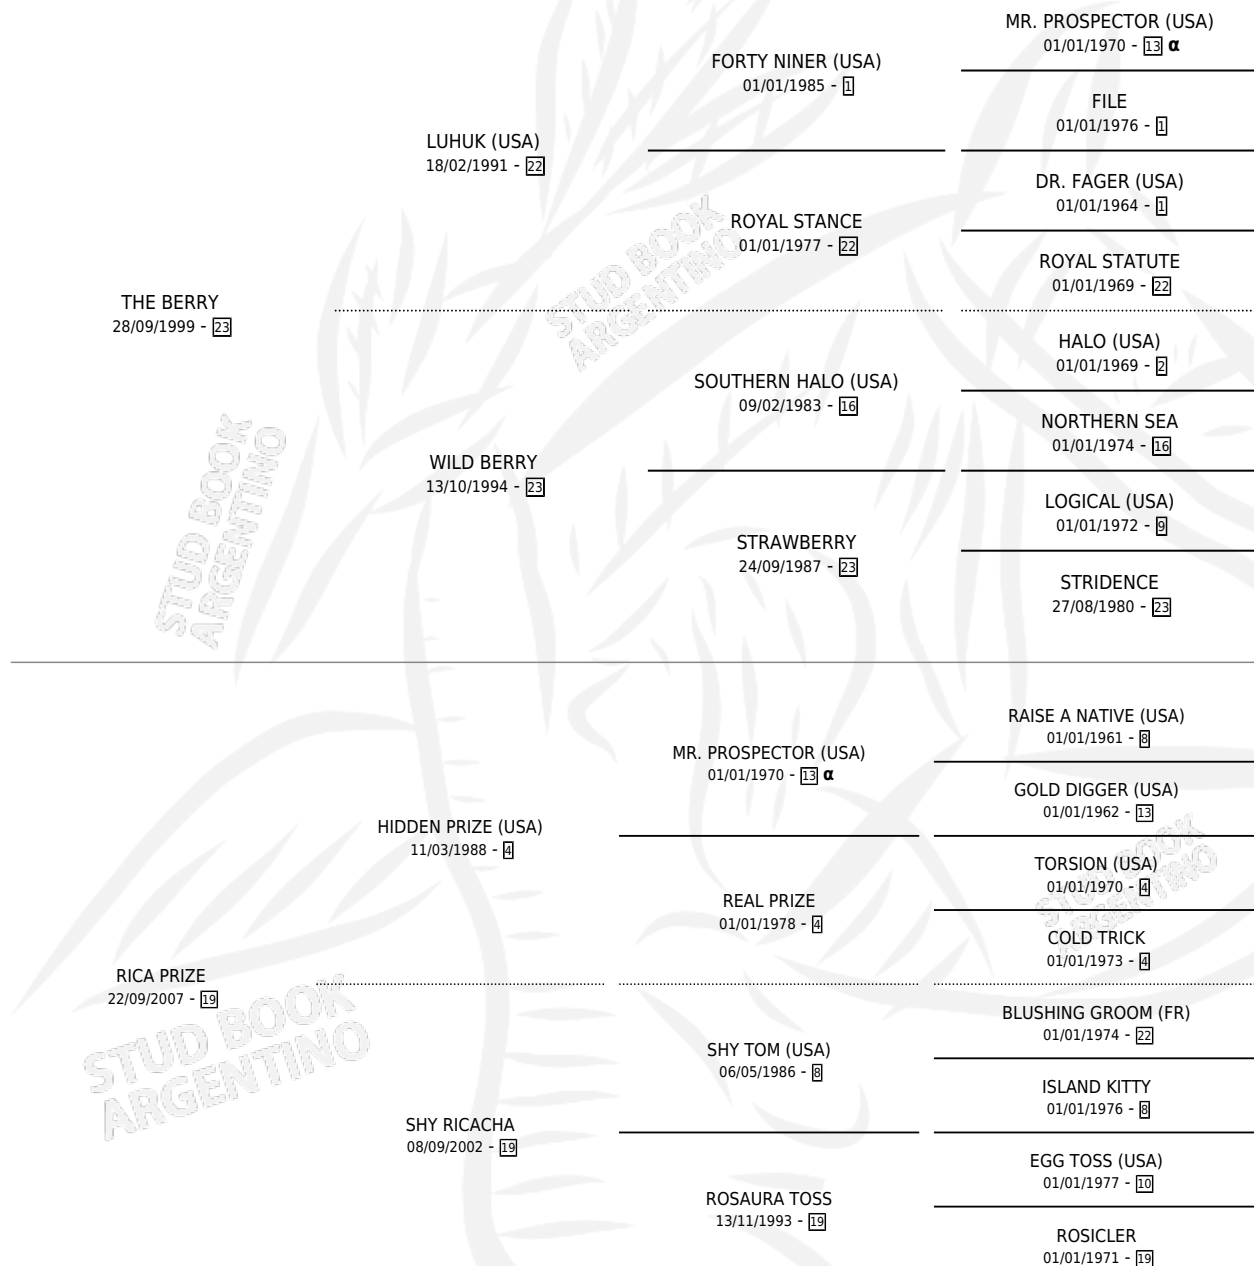

BERRY RICH

por THE BERRY y RICA PRIZE por HIDDEN PRIZE (USA)

Argentina · Hembra · Zaino Colorado · SP · 17/08/2014
Familia 19 · Volumen 42

ESTADO

TIPIFICACIÓN SANGUÍNEA	X
TIPIFICACIÓN POR ADN	✓
PASAPORTE	✓
IDENTIFICACIÓN POR MICROCHIP	✓
REPRODUCTOR	X

Lugar de nacimiento: Santa Lucia

Criador: Santa Lucia

PEDIGREE

INBREEDING : α

CAMPAÑA

Solo carreras oficiales de Argentina

POR EDAD

EDAD	CC	1°	2°	3°	4°	5°	NP	CLC	CLG	CLCG1	CLGG1	IMPORTE	GANANCIA / CC
3 AÑOS	5	0	0	0	0	0	5	0	0	0	0	\$0	\$0
TOTALES	5	0	0	0	0	0	5	0	0	0	0	\$0	\$0
%		0.0%	0.0%	0.0%	0.0%	0.0%	100%	0.0%	0.0%	0.0%	0.0%		

No placés en Palermo y San Isidro en 5 carreras disputadas.

POR DISTANCIA

HIPODROMO	CC	1°	2°	3°	4°	5°	NP	CLC	CLG	CLCG1	CLGG1	IMPORTE
SAN ISIDRO	2	0	0	0	0	0	2	0	0	0	0	\$0
1600 MTS	1	0	0	0	0	0	1	0	0	0	0	\$0
1100 MTS	1	0	0	0	0	0	1	0	0	0	0	\$0
PALERMO	3	0	0	0	0	0	3	0	0	0	0	\$0
1200 MTS	1	0	0	0	0	0	1	0	0	0	0	\$0
1000 MTS	2	0	0	0	0	0	2	0	0	0	0	\$0