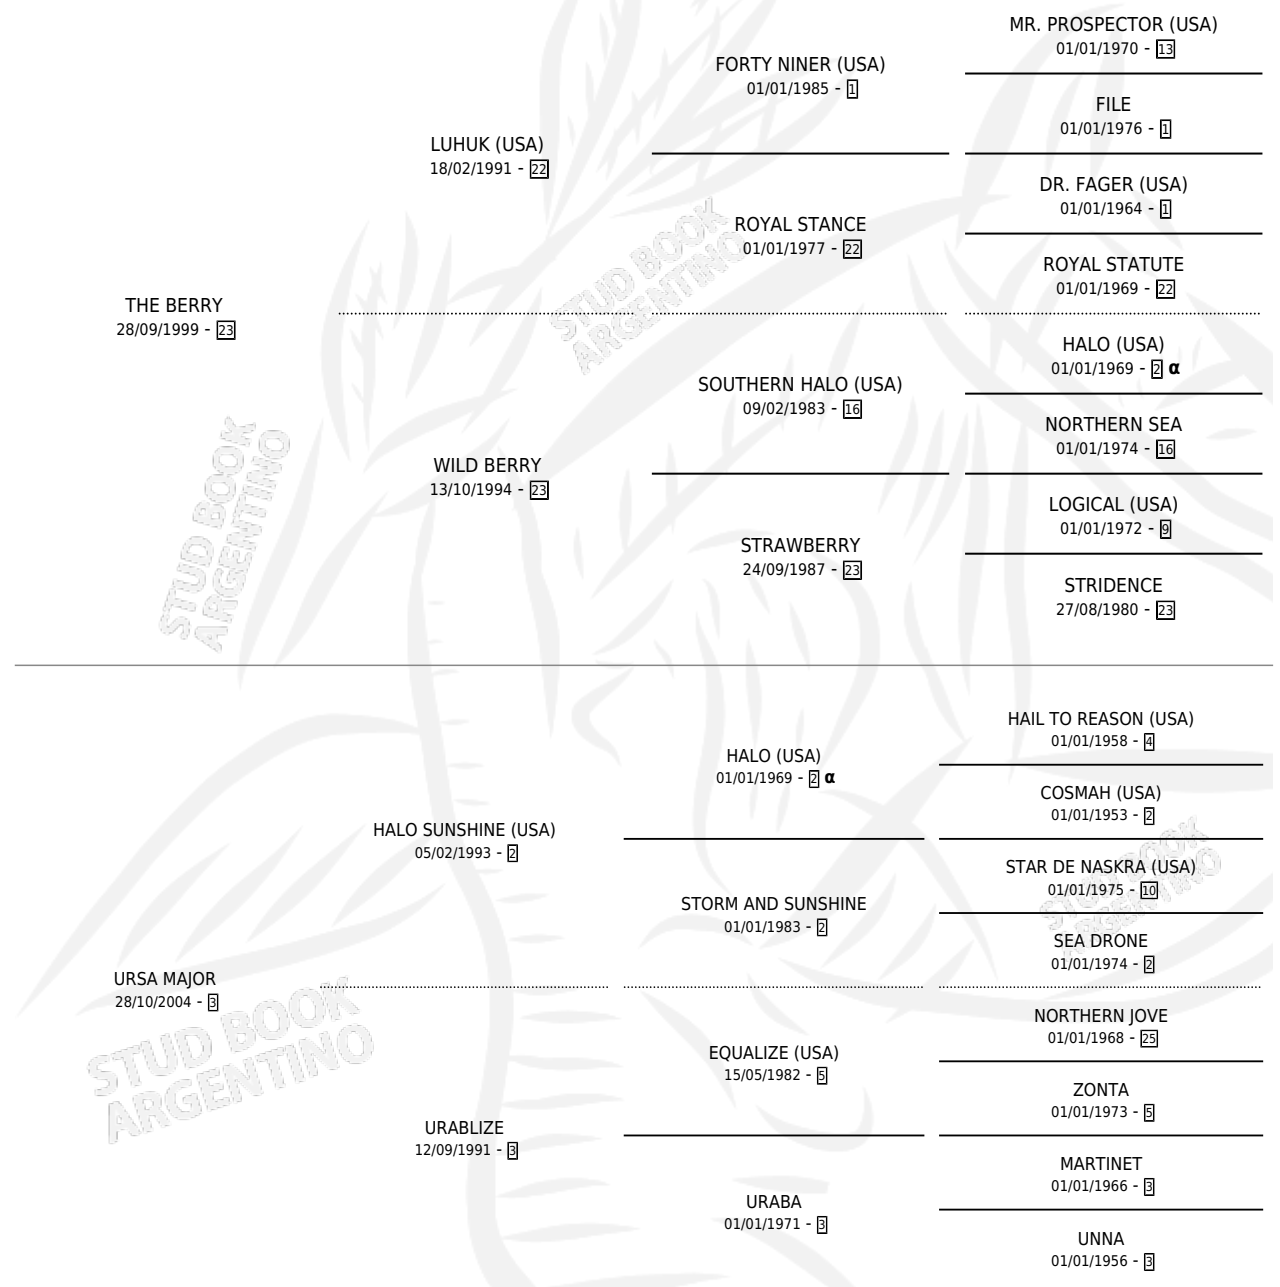

WHITE BERRY

por THE BERRY y URSA MAJOR por HALO SUNSHINE
(USA)

Argentina · Hembra · Alazan · SP · 29/08/2014
Familia 3-d · Volumen 42

ESTADO

TIPIFICACIÓN SANGUÍNEA	X
TIPIFICACIÓN POR ADN	✓
PASAPORTE	✓
IDENTIFICACIÓN POR MICROCHIP	✓
REPRODUCTOR	X

Lugar de nacimiento: Santa Lucia
Criador: Santa Lucia

PEDIGREE

INBREEDING : α

CAMPAÑA

Solo carreras oficiales de Argentina

POR EDAD

EDAD	CC	1°	2°	3°	4°	5°	NP	CLC	CLG	CLCG1	CLGG1	IMPORTE	GANANCIA / CC
3 AÑOS	3	0	0	0	0	0	3	0	0	0	0	\$0	\$0
TOTALES	3	0	0	0	0	0	3	0	0	0	0	\$0	\$0
%		0.0%	0.0%	0.0%	0.0%	0.0%	100%	0.0%	0.0%	0.0%	0.0%		