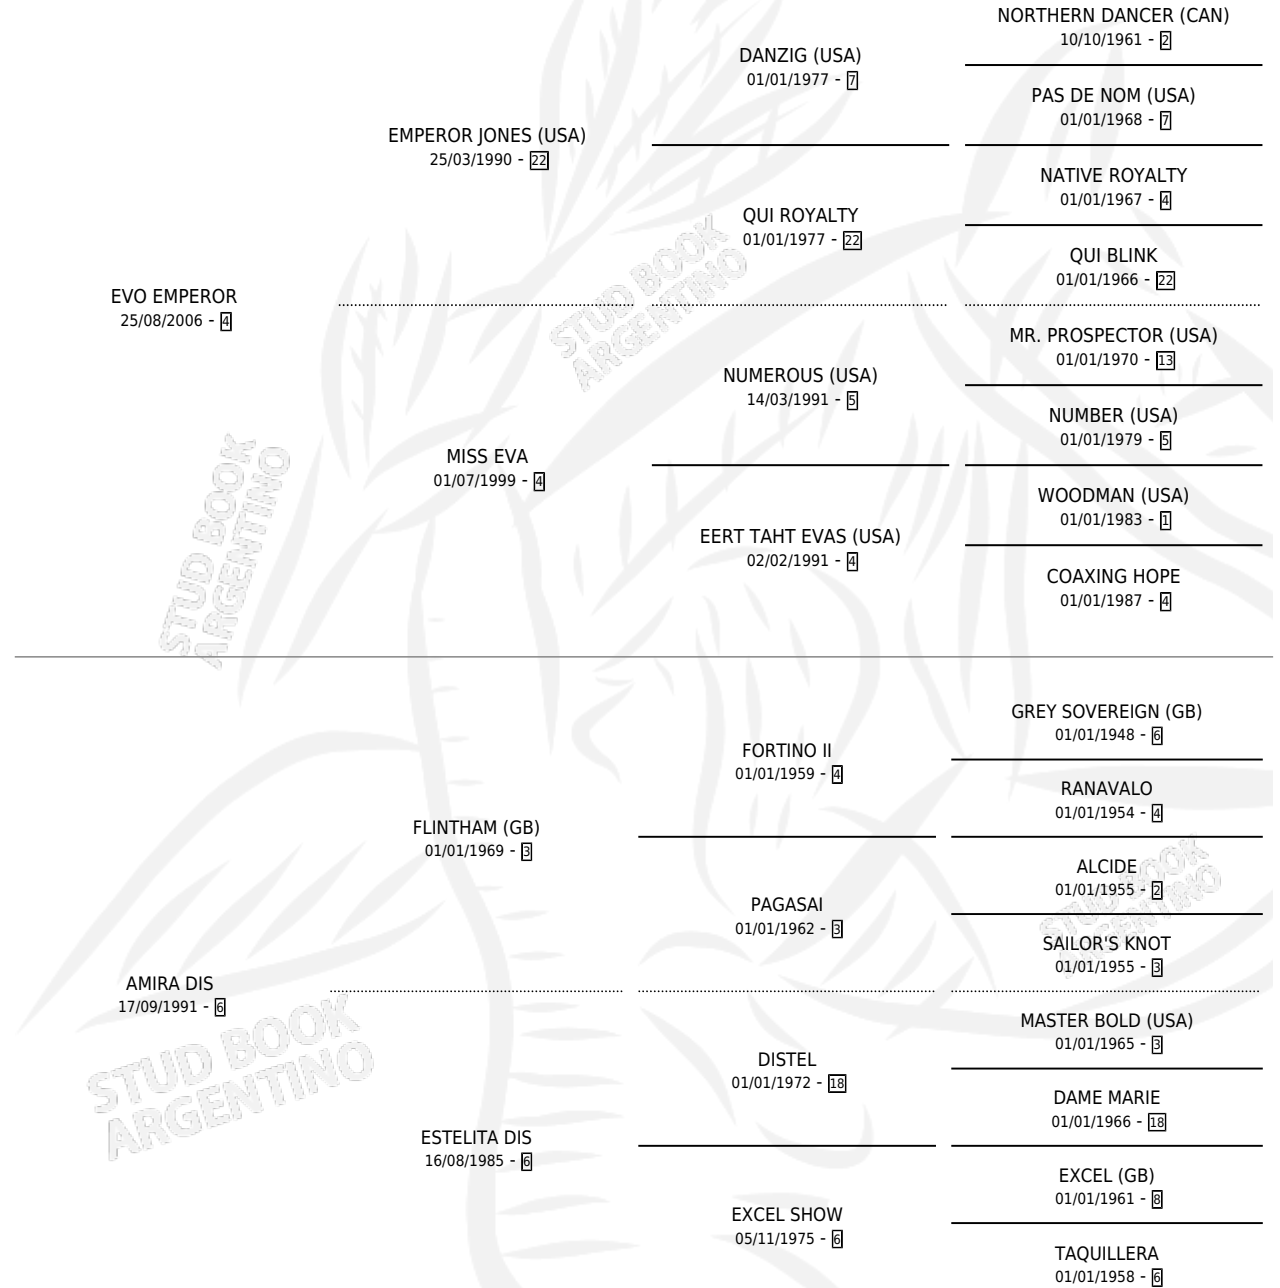

# WILLY EMPER

por **EVO EMPEROR** y **AMIRA DIS** por **FLINTHAM (GB)**

Argentina · Macho · Zaino Colorado · SP · 26/09/2014  
Familia 6-e · Volumen 42

## ESTADO

TIPIFICACIÓN SANGUÍNEA	X
TIPIFICACIÓN POR ADN	✓
PASAPORTE	X
IDENTIFICACIÓN POR MICROCHIP	✓
REPRODUCTOR	X

**Lugar de nacimiento:** El Estribo

**Criador:** El Estribo

## PEDIGREE