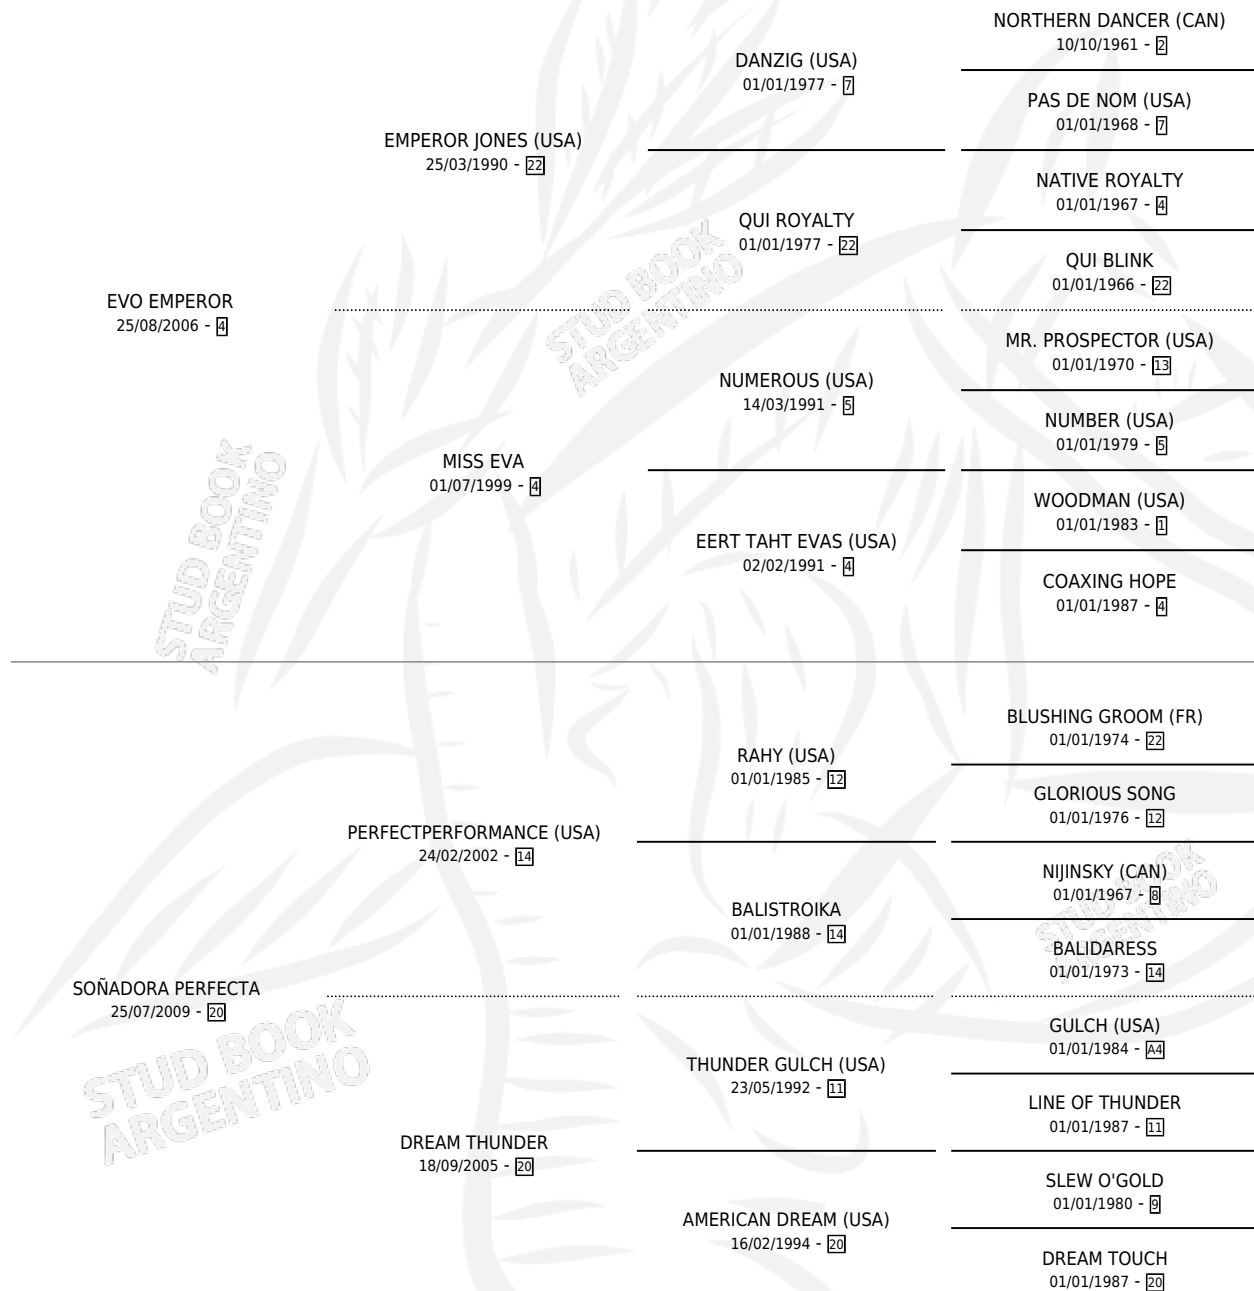

DREAM EMPER

por **EVO EMPEROR** y **SOÑADORA PERFECTA** por
PERFECTPERFORMANCE (USA)

Argentina · Macho · Zaino Colorado · SP · 26/09/2014
Familia 20 · Volumen 42

ESTADO

TIPIFICACIÓN SANGUÍNEA	X
TIPIFICACIÓN POR ADN	X
PASAPORTE	X
IDENTIFICACIÓN POR MICROCHIP	X
REPRODUCTOR	X

Lugar de nacimiento: El Estribo

Criador: El Estribo

PEDIGREE

DREAM EMPER

Datos oficiales del Stud Book Argentino

Documento generado el 11/05/2026

studbook.org.ar