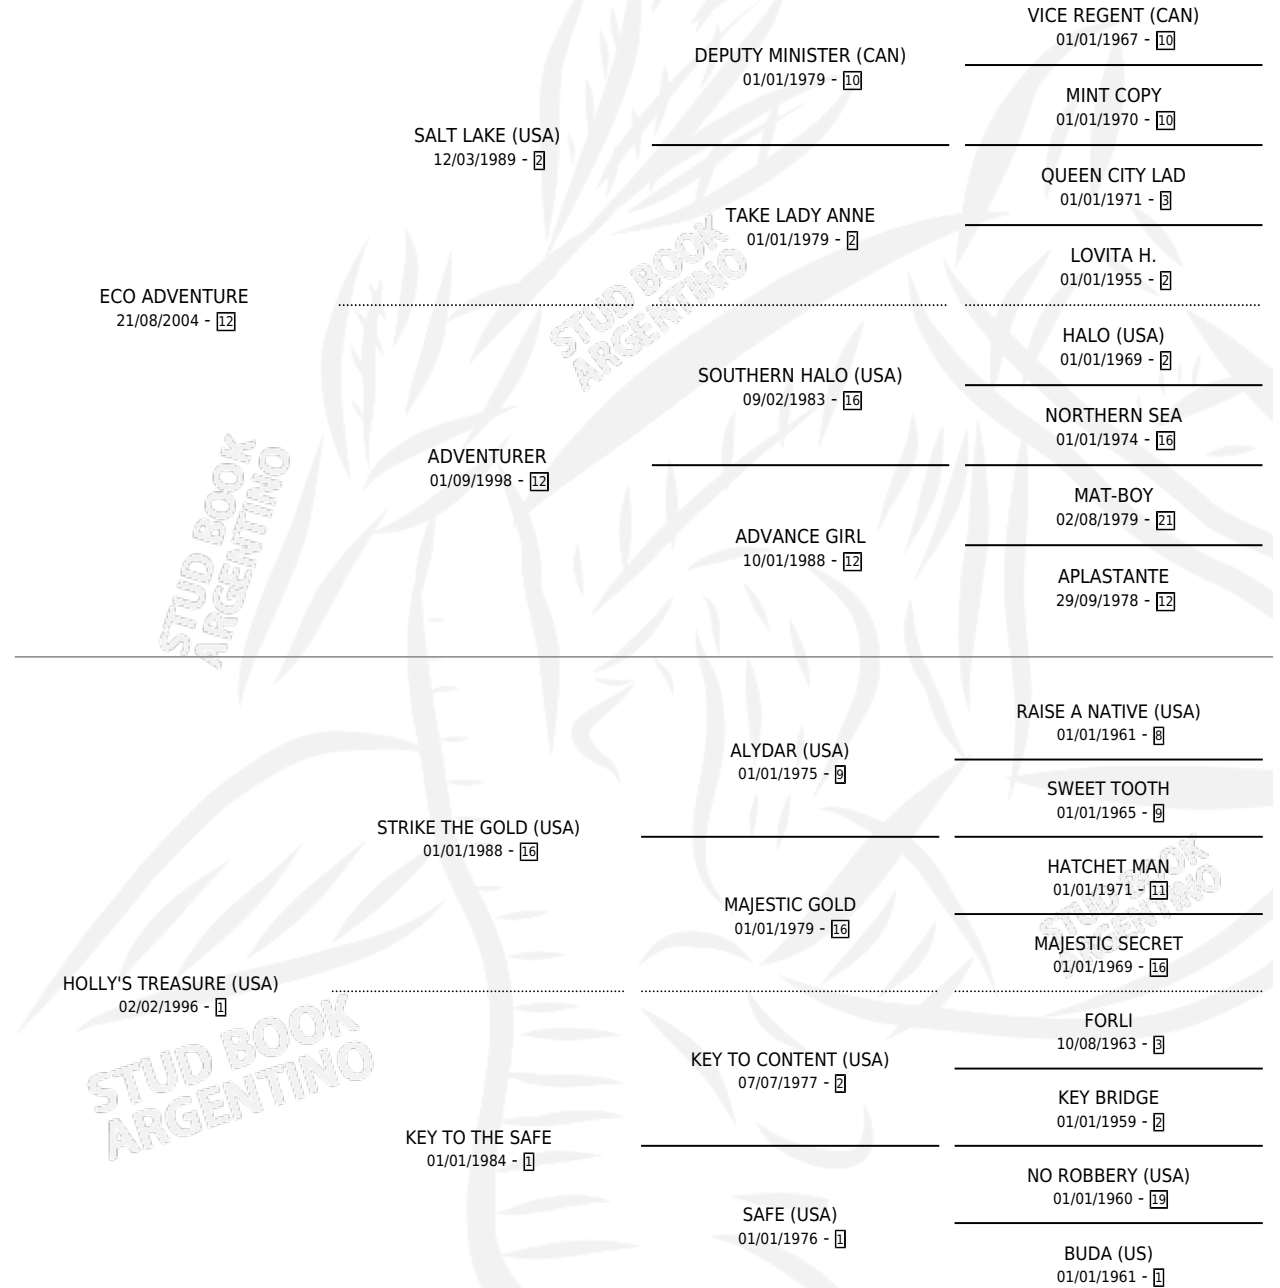

FORASTERA LAKE

por ECO ADVENTURE y HOLLY'S TREASURE (USA) por STRIKE THE GOLD (USA)

Argentina · Hembra · Alazan · SP · 12/09/2014
Familia 1-n · Volumen 42

ESTADO

TIPIFICACIÓN SANGUÍNEA	X
TIPIFICACIÓN POR ADN	✓
PASAPORTE	✓
IDENTIFICACIÓN POR MICROCHIP	✓
REPRODUCTOR	X

Lugar de nacimiento: El Marquez
Criador: El Marquez

PEDIGREE

CAMPAÑA

Solo carreras oficiales de Argentina

POR EDAD

EDAD	CC	1°	2°	3°	4°	5°	NP	CLC	CLG	CLCG1	CLGG1	IMPORTE	GANANCIA / CC
2 AÑOS	1	0	0	0	0	0	1	0	0	0	0	\$0	\$0
6 AÑOS	2	0	0	0	0	0	2	0	0	0	0	\$0	\$0
TOTALES	3	0	0	0	0	0	3	0	0	0	0	\$0	\$0
%		0.0%	0.0%	0.0%	0.0%	0.0%	100%	0.0%	0.0%	0.0%	0.0%		