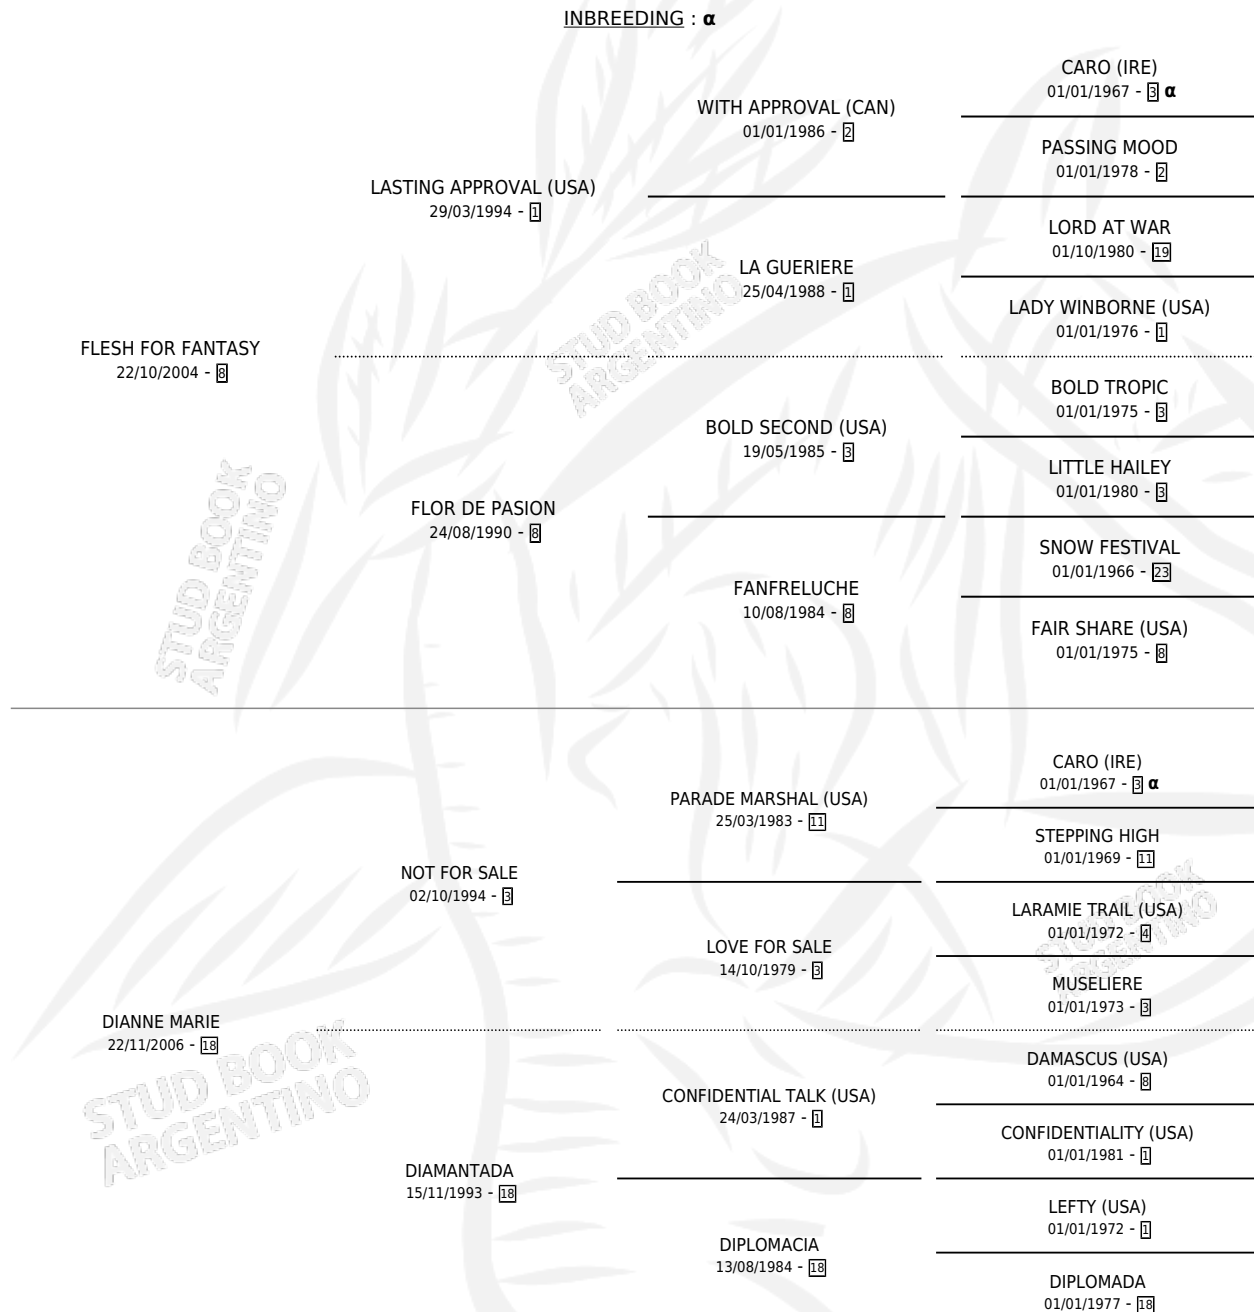

DANNY FLESH

por **FLESH FOR FANTASY** y **DIANNE MARIE** por **NOT FOR SALE**

Argentina · Macho · Tordillo · SP · 02/09/2014
Familia 18-a · Volumen 42

ESTADO

TIPIFICACIÓN SANGUÍNEA	X
TIPIFICACIÓN POR ADN	✓
PASAPORTE	✓
IDENTIFICACIÓN POR MICROCHIP	✓
REPRODUCTOR	X

Lugar de nacimiento: Don Yayo
Criador: Solveyra Eduardo Alfredo

PEDIGREE

INBREEDING : α

DANNY FLESH

Datos oficiales del Stud Book Argentino

Documento generado el 12/05/2026

studbook.org.ar