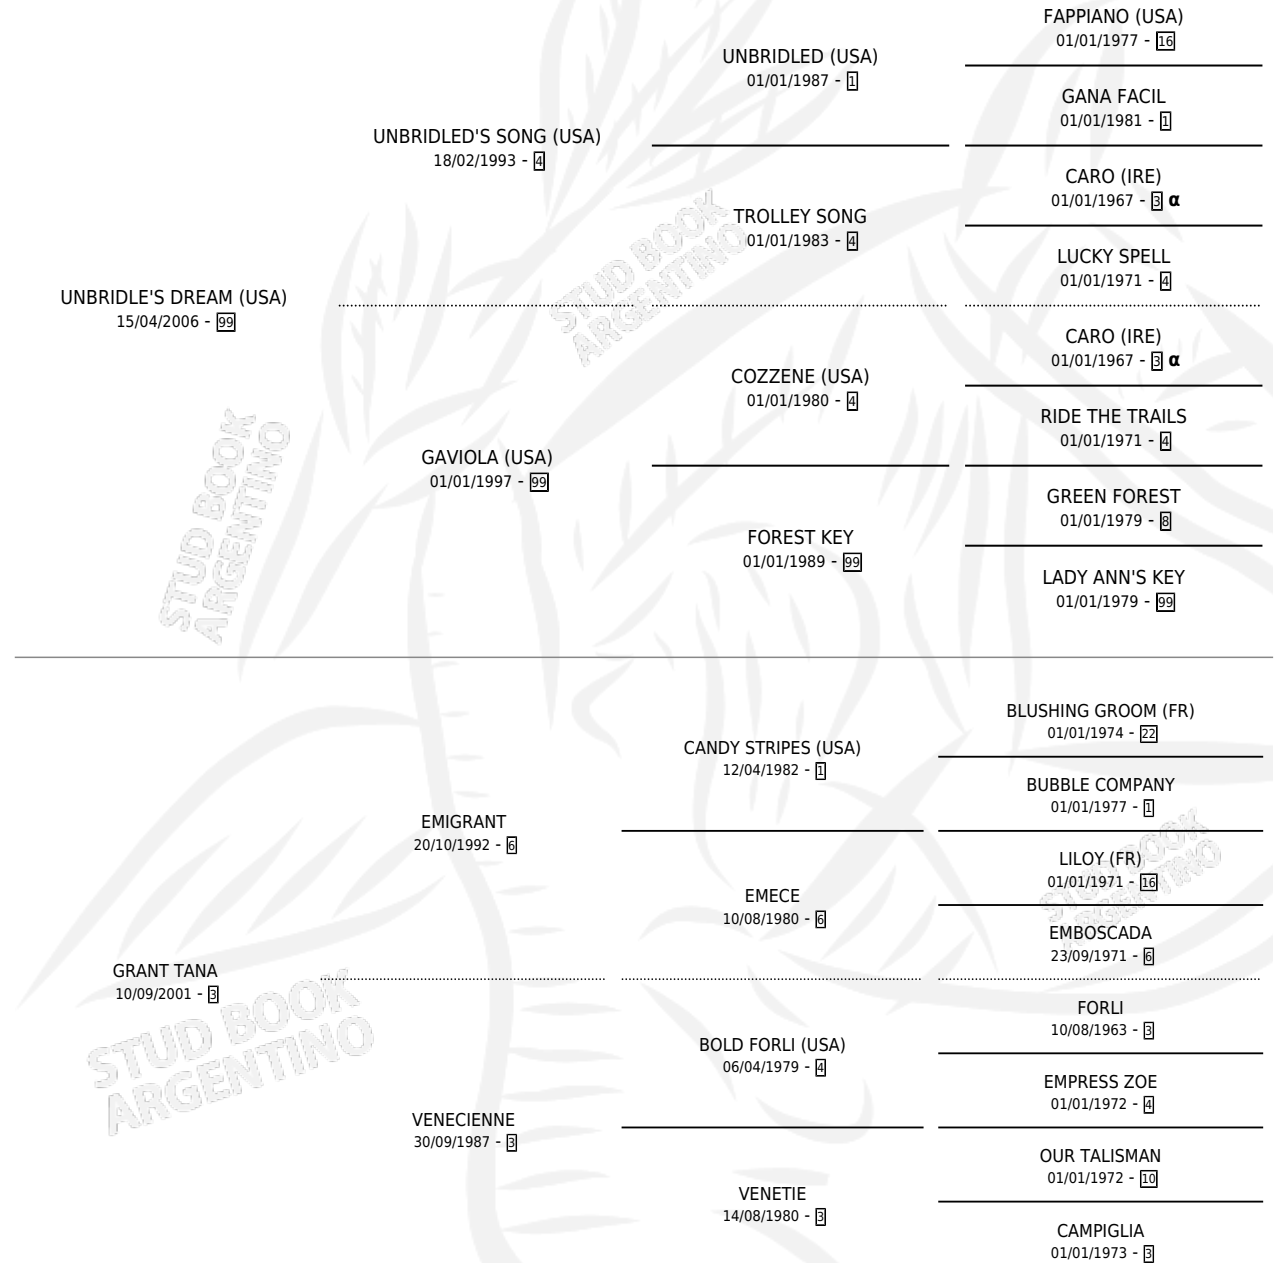

GRAN CAPITAN

por UNBRIDLE'S DREAM (USA) y GRANT TANA por EMIGRANT

Argentina · Macho · Tordillo · SP · 29/08/2014
Familia 3-b · Volumen 42

ESTADO

TIPIFICACIÓN SANGUÍNEA	X
TIPIFICACIÓN POR ADN	X
PASAPORTE	X
IDENTIFICACIÓN POR MICROCHIP	X
REPRODUCTOR	X

Lugar de nacimiento: Principal
Criador: Ghullermini Abundio

PEDIGREE

INBREEDING : α

GRAN CAPITAN

Datos oficiales del Stud Book Argentino

Documento generado el 09/05/2026

studbook.org.ar