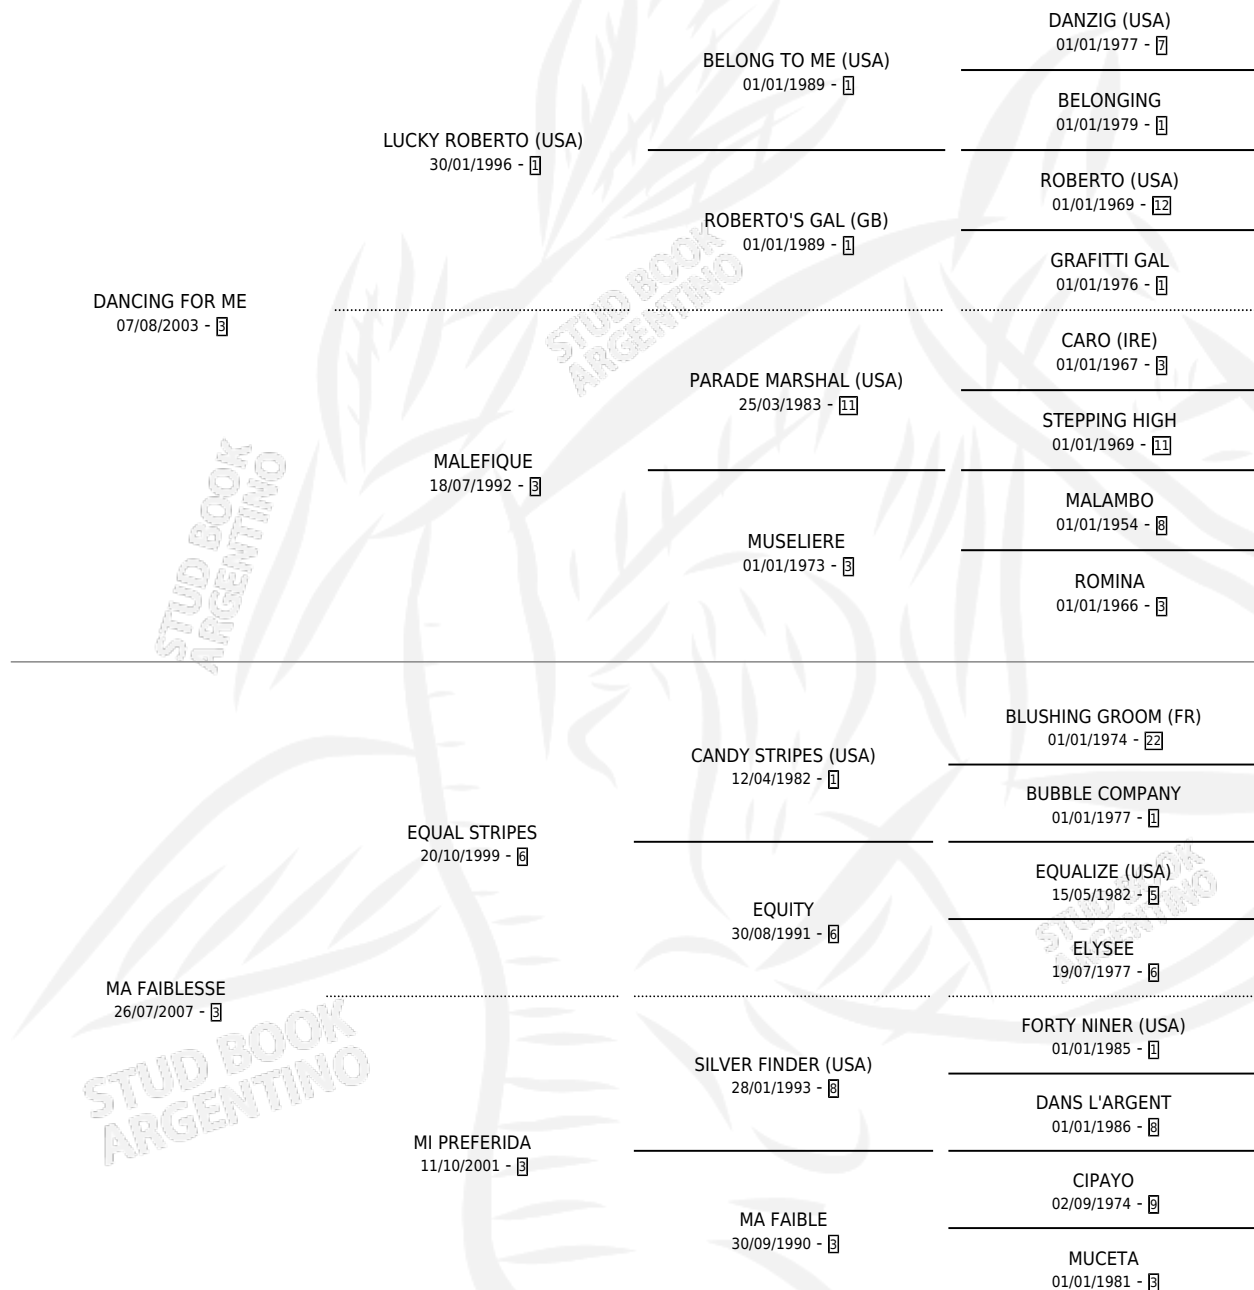

DULCE ANA

por **DANCING FOR ME** y **MA FAIBLESSE** por **EQUAL STRIPES**

Argentina · Hembra · Zaino · SP · 23/09/2014
Familia 3-h · Volumen 42

ESTADO

TIPIFICACIÓN SANGUÍNEA	X
TIPIFICACIÓN POR ADN	✓
PASAPORTE	✓
IDENTIFICACIÓN POR MICROCHIP	✓
REPRODUCTOR	X

Lugar de nacimiento: La Numancia
Criador: Anaruth S.R.L.

PEDIGREE

DULCE ANA

Datos oficiales del Stud Book Argentino

Documento generado el 09/05/2026

studbook.org.ar