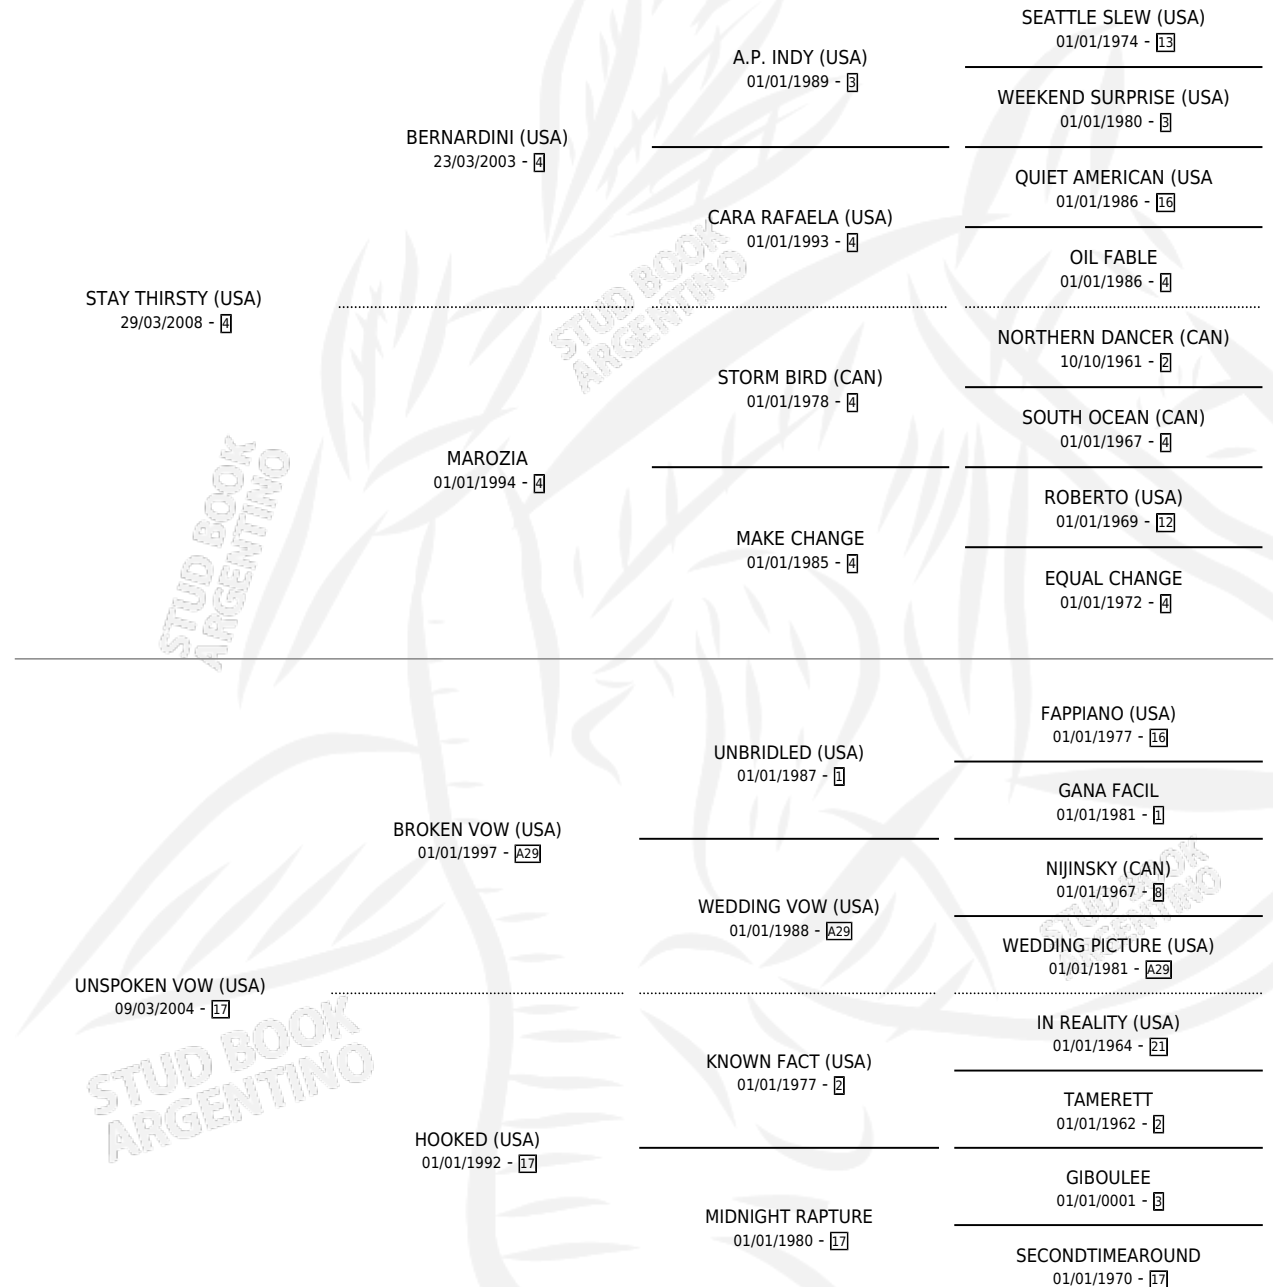

KOLESTON

por **STAY THIRSTY (USA)** y **UNSPOKEN VOW (USA)** por **BROKEN VOW (USA)**

Argentina · Macho · Zaino · SP · 07/09/2014
Familia 17-b · Volumen 42

ESTADO

TIPIFICACIÓN SANGUÍNEA	X
TIPIFICACIÓN POR ADN	✓
PASAPORTE	✓
IDENTIFICACIÓN POR MICROCHIP	✓
REPRODUCTOR	X

Lugar de nacimiento: Viejo Tombo

Criador: Viejo Tombo

PEDIGREE

CAMPAÑA

Solo carreras oficiales de Argentina

POR EDAD

EDAD	CC	1°	2°	3°	4°	5°	NP	CLC	CLG	CLCG1	CLGG1	IMPORTE	GANANCIA / CC
3 AÑOS	2	0	0	1	1	0	0	0	0	0	0	\$51,000	\$25,500
4 AÑOS	6	2	0	2	2	0	0	0	0	0	0	\$288,100	\$48,017
5 AÑOS	7	1	0	3	1	1	1	0	0	0	0	\$170,800	\$24,400
6 AÑOS	3	0	1	1	0	0	1	0	0	0	0	\$42,000	\$14,000
TOTALES	18	3	1	7	4	1	2	0	0	0	0	\$551,900	\$30,661
%		16.7%	5.6%	38.9%	22.2%	5.6%	11.1%	0.0%	0.0%	0.0%	0.0%		

Ganador de 3 carreras en San Isidro y Palermo - \$551,900, a los 4 y 5 años.

POR DISTANCIA

HIPODROMO	CC	1°	2°	3°	4°	5°	NP	CLC	CLG	CLCG1	CLGG1	IMPORTE
LA PLATA	3	0	1	1	0	0	1	0	0	0	0	\$42,000
1000 MTS	1	0	0	0	0	0	1	0	0	0	0	\$0
1100 MTS	2	0	1	1	0	0	0	0	0	0	0	\$42,000
SAN ISIDRO	8	2	0	3	1	1	1	0	0	0	0	\$242,400
1200 MTS	7	2	0	2	1	1	1	0	0	0	0	\$223,200
1100 MTS	1	0	0	1	0	0	0	0	0	0	0	\$19,200
PALERMO	7	1	0	3	3	0	0	0	0	0	0	\$267,500
1200 MTS	7	1	0	3	3	0	0	0	0	0	0	\$267,500