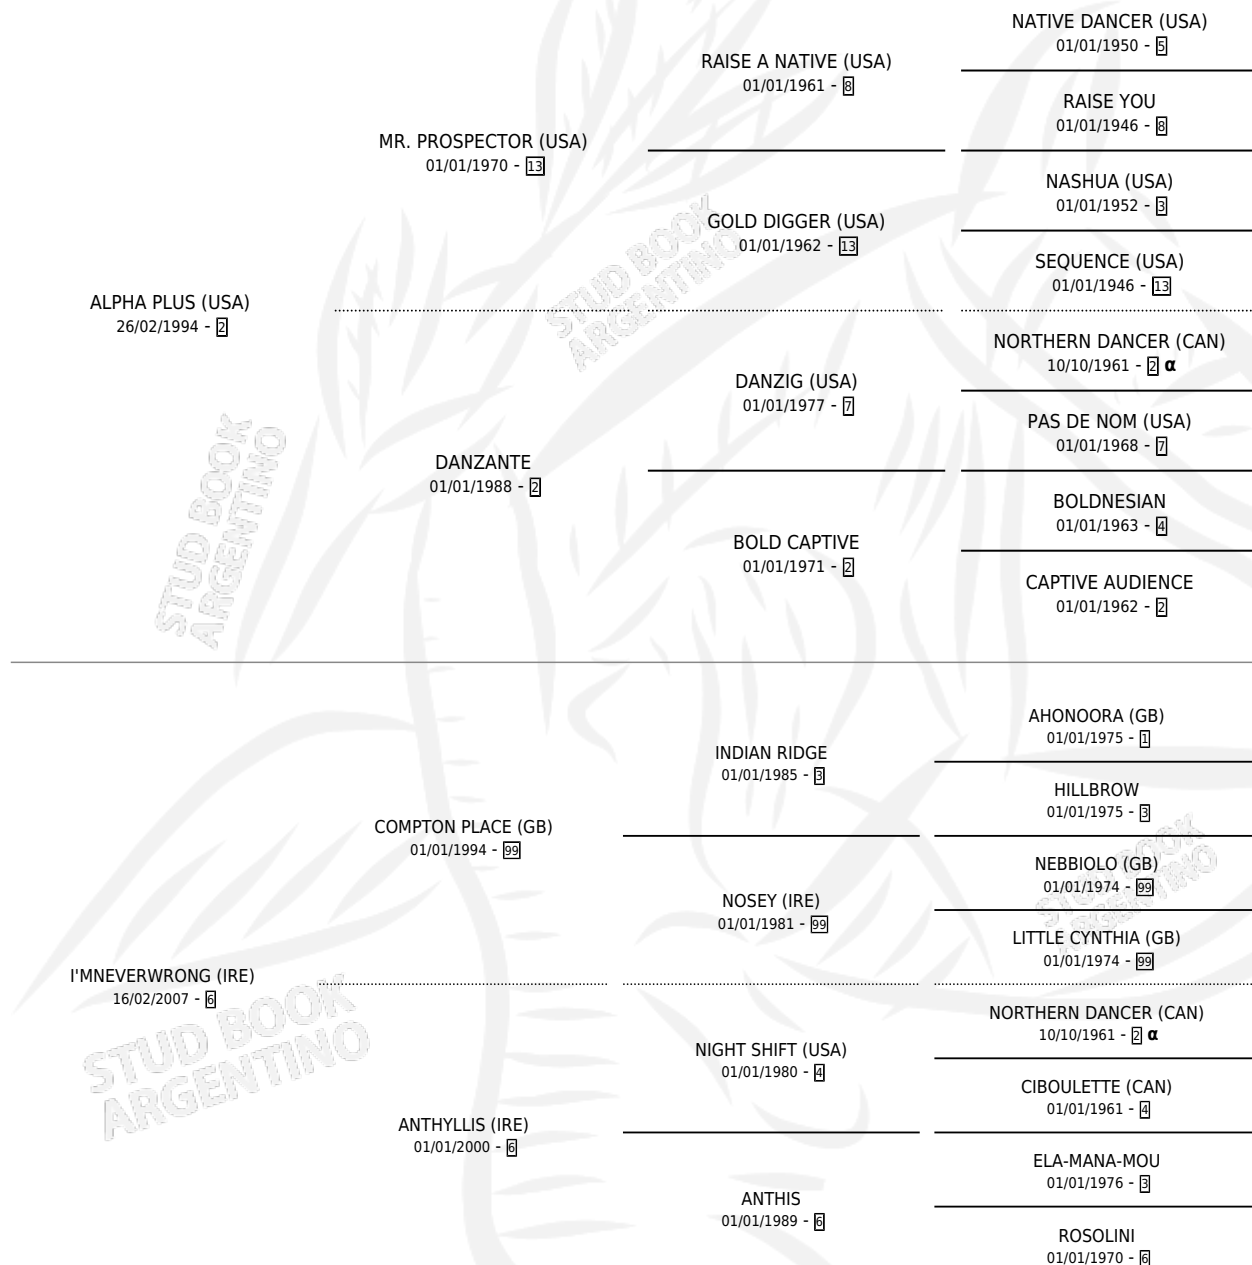

CORAZON DE REINA

por **ALPHA PLUS (USA)** y **I'MNEVERWRONG (IRE)** por
COMPTON PLACE (GB)

Argentina · Hembra · Zaino · SP · 08/09/2014
Familia 6-d · Volumen 42

ESTADO

TIPIFICACIÓN SANGUÍNEA	X
TIPIFICACIÓN POR ADN	✓
PASAPORTE	✓
IDENTIFICACIÓN POR MICROCHIP	✓
REPRODUCTOR	✓

Lugar de nacimiento: La Valkiria
Criador: La Valkiria

HIJOS

	MACHOS	HEMBRAS
5 NACIERON	3	2
3 CORRIERON	3	0
1 GANARON	1	0
0 GANADORES CL	0 GANADORES GR	0 GANADORES G1

PEDIGREE

INBREEDING : α

S

mientos 5 / Efectividad 100%

PADRILLO	PRODUCTO	CRIADOR	1ER SERVICIO	ÚLTIMO SERVICIO
MASK (USA)	MASKARA REAL (H A, 10/09/2025)	PROTTI IVAN CARLOS	02/10/2024	02/10/2024
MASK (USA)	TRATAME COMO REINA (H Z, 28/10/2023)	PROTTI IVAN CARLOS	15/10/2022	08/11/2022
MASK (USA)	EL SPARKING (M Z, 05/09/2022)	LA VALKIRIA	05/10/2021	05/10/2021
MASK (USA)	ABRAZO GANADOR (M Z, 07/08/2021)	PROTTI IVAN CARLOS	15/08/2020	15/08/2020
FALLING SKY (USA)	LLEGO EL REY (M Z, 20/07/2019)	LA VALKIRIA	18/08/2018	18/08/2018