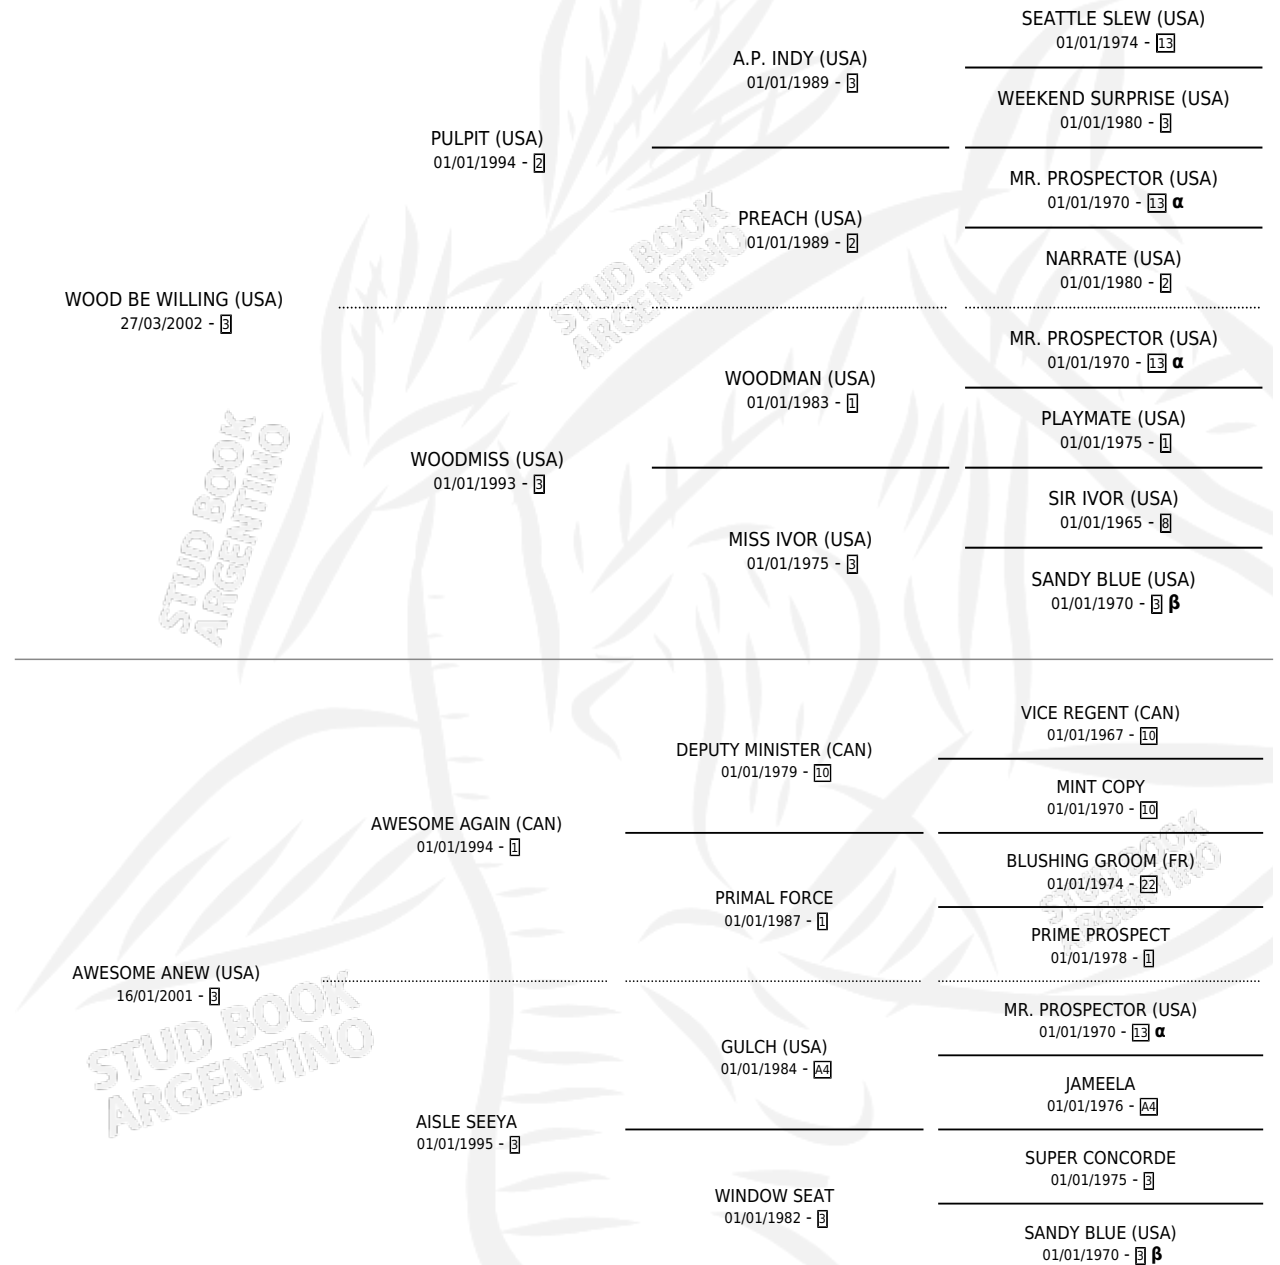

# ASOMBROSO AGAIN

por **WOOD BE WILLING (USA)** y **AWESOME ANEW (USA)**  
por **AWESOME AGAIN (CAN)**

Argentina · Macho · Alazan · SP · 11/09/2014  
Familia 3-n · Volumen 42

## ESTADO

TIPIFICACIÓN SANGUÍNEA	X
TIPIFICACIÓN POR ADN	✓
PASAPORTE	✓
IDENTIFICACIÓN POR MICROCHIP	✓
REPRODUCTOR	X

**Lugar de nacimiento:** La Valkiria  
**Criador:** La Valkiria

## PEDIGREE

INBREEDING : **α,β**