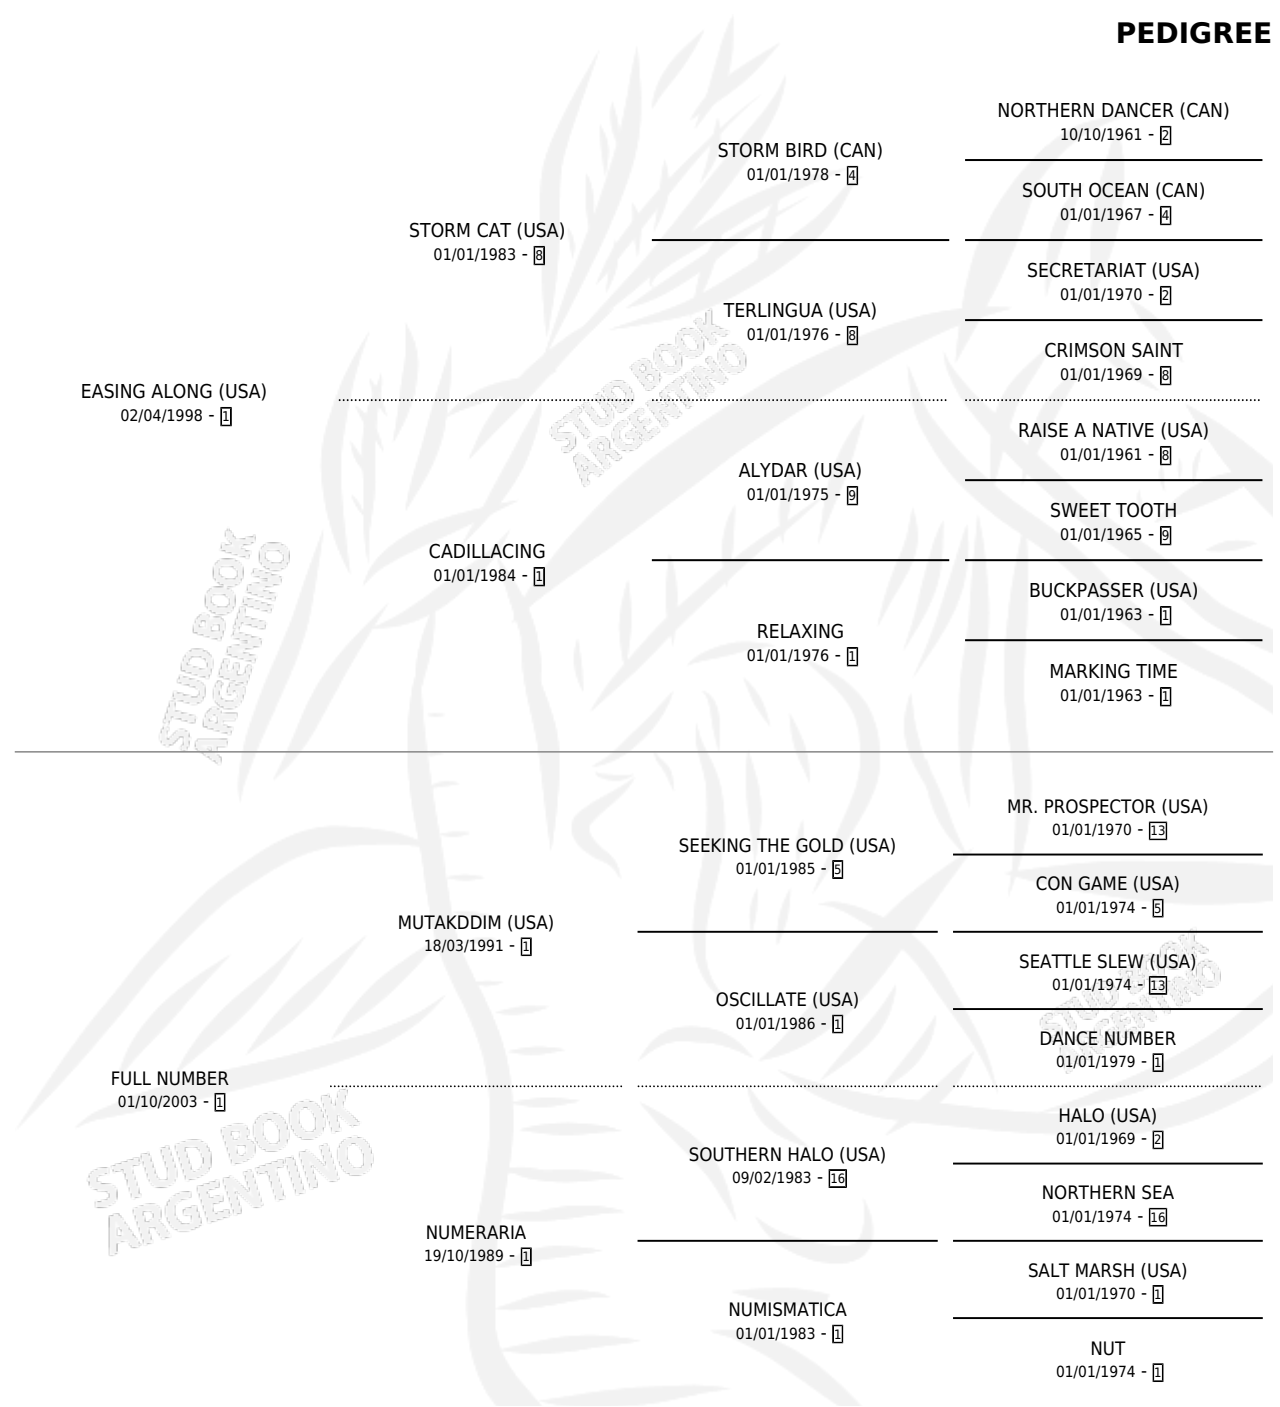

SIX NATIONS

por **EASING ALONG (USA)** y **FULL NUMBER** por **MUTAKDDIM (USA)**

Argentina · Macho · Alazan · SP · 21/08/2014
Familia 1-m · Volumen 42

ESTADO

TIPIFICACIÓN SANGUÍNEA	X
TIPIFICACIÓN POR ADN	✓
PASAPORTE	✓
IDENTIFICACIÓN POR MICROCHIP	✓
REPRODUCTOR	X

Lugar de nacimiento: La Quebrada
Criador: La Quebrada

PEDIGREE

CAMPAÑA

Solo carreras oficiales de Argentina

POR EDAD

EDAD	CC	1°	2°	3°	4°	5°	NP	CLC	CLG	CLCG1	CLGG1	IMPORTE	GANANCIA / CC
3 AÑOS	5	0	0	0	1	1	3	0	0	0	0	\$28,600	\$5,720
4 AÑOS	5	1	1	0	1	0	2	0	0	0	0	\$194,400	\$38,880
5 AÑOS	5	1	1	0	0	3	0	0	0	0	0	\$141,300	\$28,260
TOTALES	15	2	2	0	2	4	5	0	0	0	0	\$364,300	\$24,287
%		13.3%	13.3%	0.0%	13.3%	26.7%	33.3%	0.0%	0.0%	0.0%	0.0%		

Ganador de 2 carreras en San Isidro y Palermo - \$364,300, a los 4 y 5 años.

POR DISTANCIA

HIPODROMO	CC	1°	2°	3°	4°	5°	NP	CLC	CLG	CLCG1	CLGG1	IMPORTE
SAN ISIDRO	3	1	2	0	0	0	0	0	0	0	0	\$161,950
1100 MTS	2	1	1	0	0	0	0	0	0	0	0	\$125,550
1200 MTS	1	0	1	0	0	0	0	0	0	0	0	\$36,400
PALERMO	8	1	0	0	1	3	3	0	0	0	0	\$173,750
1200 MTS	5	1	0	0	0	2	2	0	0	0	0	\$150,500
1100 MTS	1	0	0	0	0	1	0	0	0	0	0	\$5,250
1400 MTS	2	0	0	0	1	0	1	0	0	0	0	\$18,000
LA PLATA	4	0	0	0	1	1	2	0	0	0	0	\$28,600
1000 MTS	2	0	0	0	1	0	1	0	0	0	0	\$13,000
1100 MTS	1	0	0	0	0	1	0	0	0	0	0	\$10,400
1200 MTS	1	0	0	0	0	0	1	0	0	0	0	\$5,200