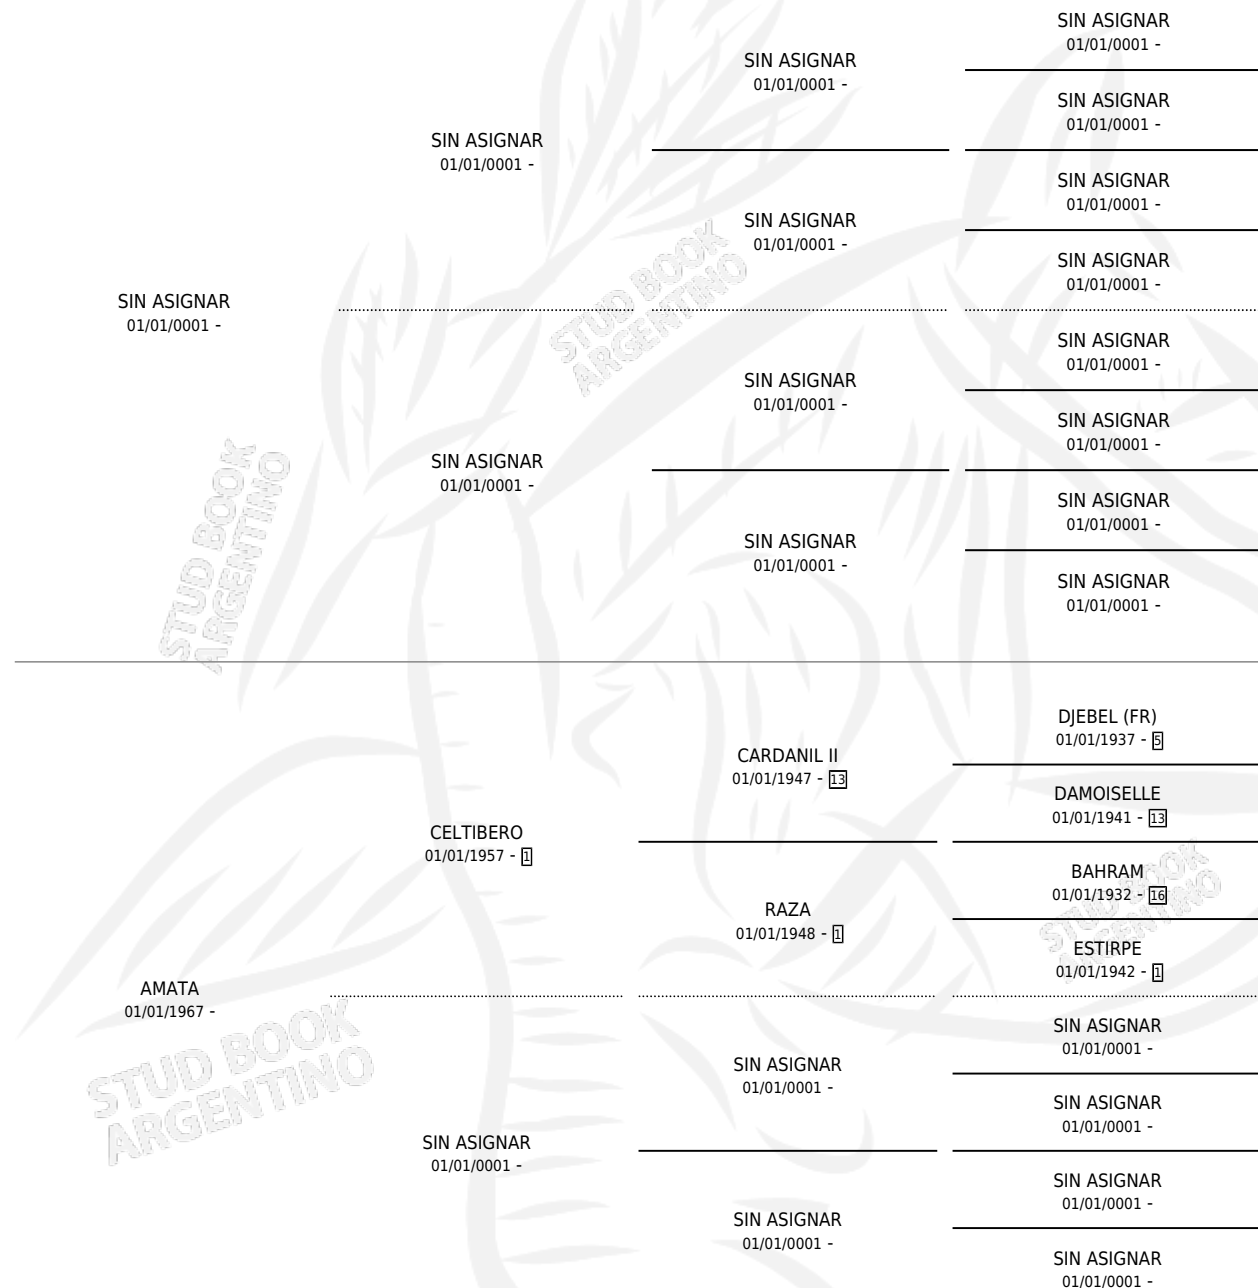

LA ROMANA

por SIN ASIGNAR y AMATA por CELTIBERO

Argentina · Hembra · Zaino · SP · 01/01/1976
Familia · Volumen 29

ESTADO

TIPIFICACIÓN SANGUÍNEA	X
TIPIFICACIÓN POR ADN	X
PASAPORTE	X
IDENTIFICACIÓN POR MICROCHIP	X
REPRODUCTOR	✓

Lugar de nacimiento: Campo particular

Criador: Sin dato

~

HIJOS

	MACHOS	HEMBRAS
2 NACIERON	1	1
1 CORRIERON	1	0
1 GANARON	1	0
0 GANADORES CL	0 GANADORES GR	0 GANADORES G1

PEDIGREE