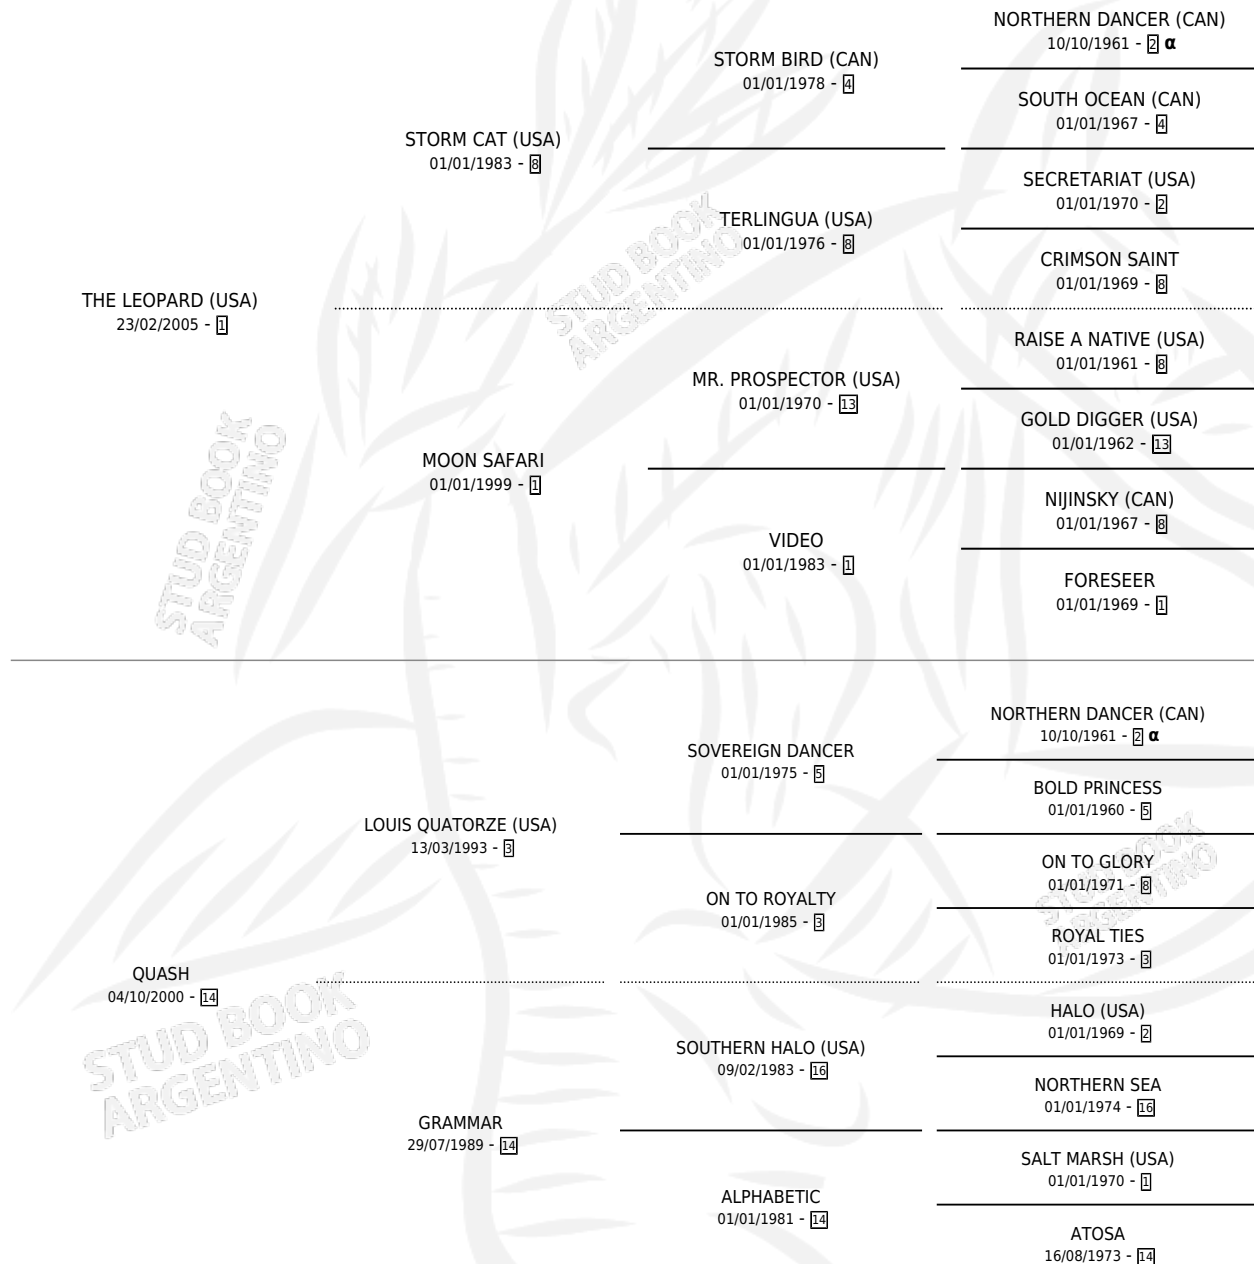

MADONNA ALFONSINA

por THE LEOPARD (USA) y QUASH por LOUIS QUATORZE (USA)

Argentina · Hembra · Zaino Negro · SP · 23/08/2014
Familia 14-c · Volumen 42

ESTADO

TIPIFICACIÓN SANGUÍNEA	X
TIPIFICACIÓN POR ADN	✓
PASAPORTE	✓
IDENTIFICACIÓN POR MICROCHIP	✓
REPRODUCTOR	✓

Lugar de nacimiento: La Quebrada
Criador: La Quebrada

~

HIJOS

	MACHOS	HEMBRAS
2 NACIERON	1	1

SIN ACTUACIONES

PEDIGREE

INBREEDING : α