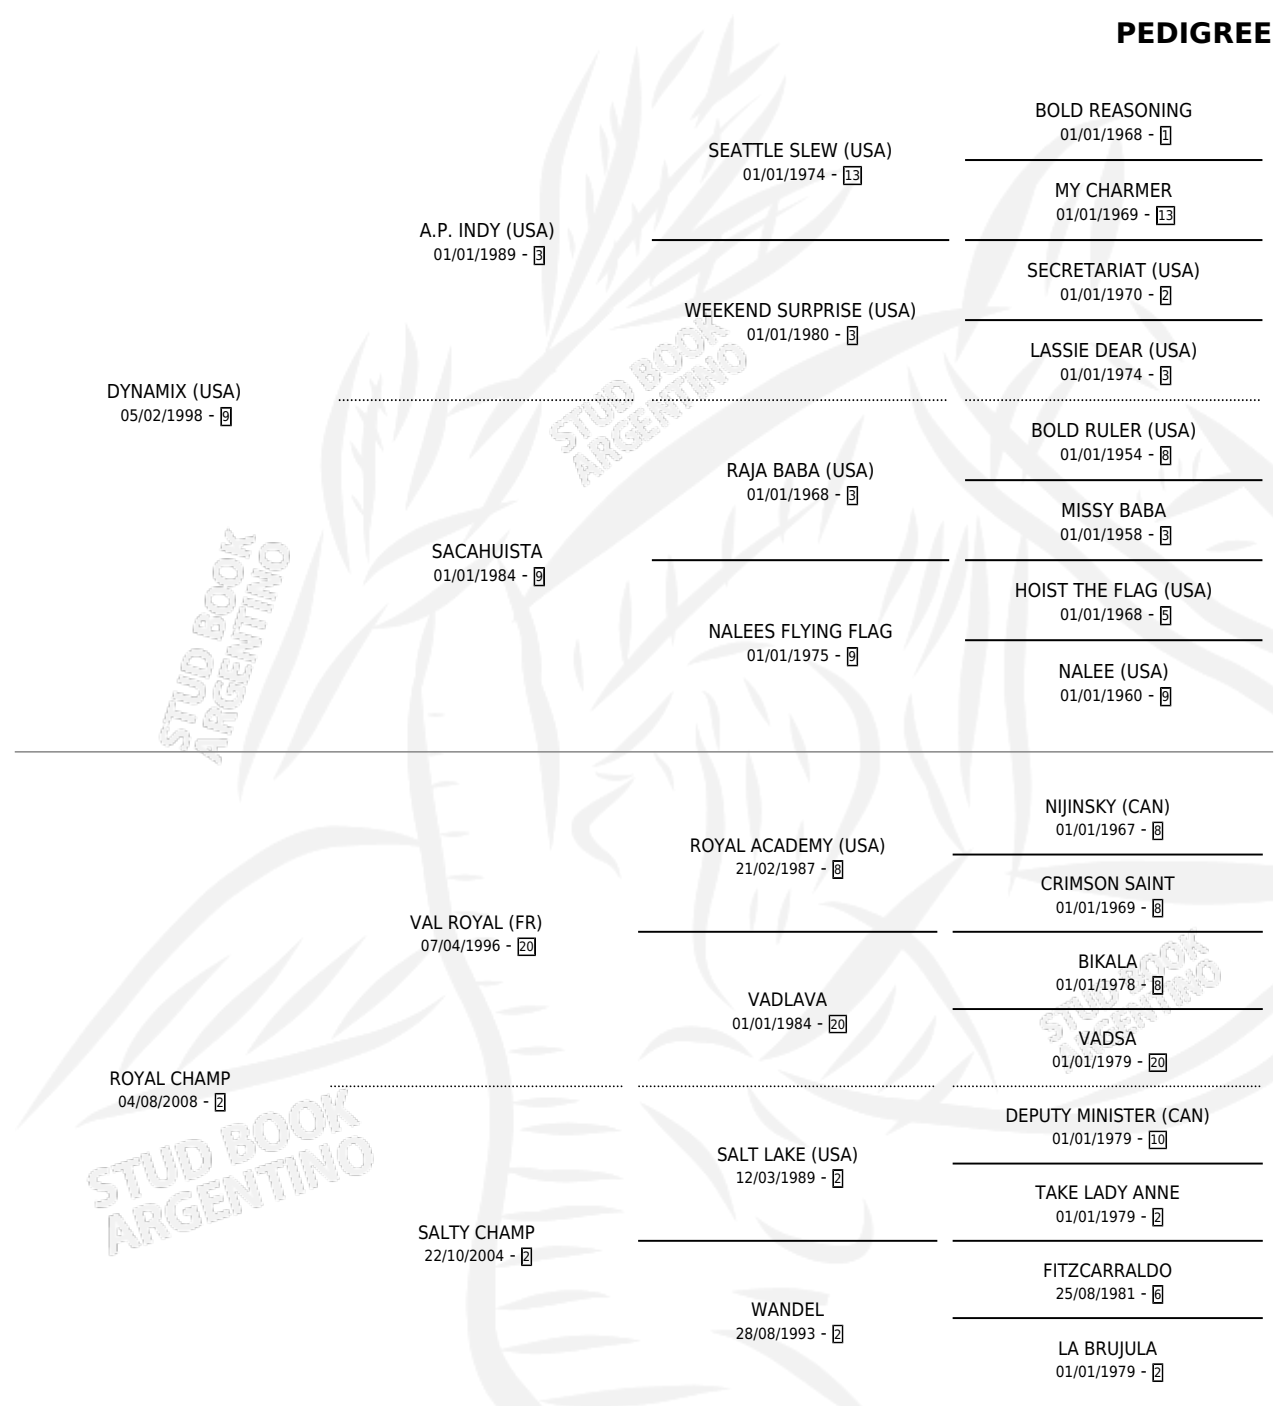

ROYAL MIX

por **DYNAMIX (USA)** y **ROYAL CHAMP** por **VAL ROYAL (FR)**

Argentina · Macho · Zaino · SP · 05/09/2014
Familia 2-f · Volumen 42

ESTADO

TIPIFICACIÓN SANGUÍNEA	X
TIPIFICACIÓN POR ADN	✓
PASAPORTE	✓
IDENTIFICACIÓN POR MICROCHIP	✓
REPRODUCTOR	X

Lugar de nacimiento: Vacacion

Criador: Vacacion

PEDIGREE

CAMPAÑA

Solo carreras oficiales de Argentina

POR EDAD

EDAD	CC	1°	2°	3°	4°	5°	NP	CLC	CLG	CLCG1	CLGG1	IMPORTE	GANANCIA / CC
3 AÑOS	1	0	0	0	0	0	1	0	0	0	0	\$0	\$0
4 AÑOS	2	0	0	0	0	0	2	0	0	0	0	\$0	\$0
5 AÑOS	1	0	0	0	0	0	1	0	0	0	0	\$0	\$0
TOTALES	4	0	0	0	0	0	4	0	0	0	0	\$0	\$0
%		0.0%	0.0%	0.0%	0.0%	0.0%	100%	0.0%	0.0%	0.0%	0.0%		