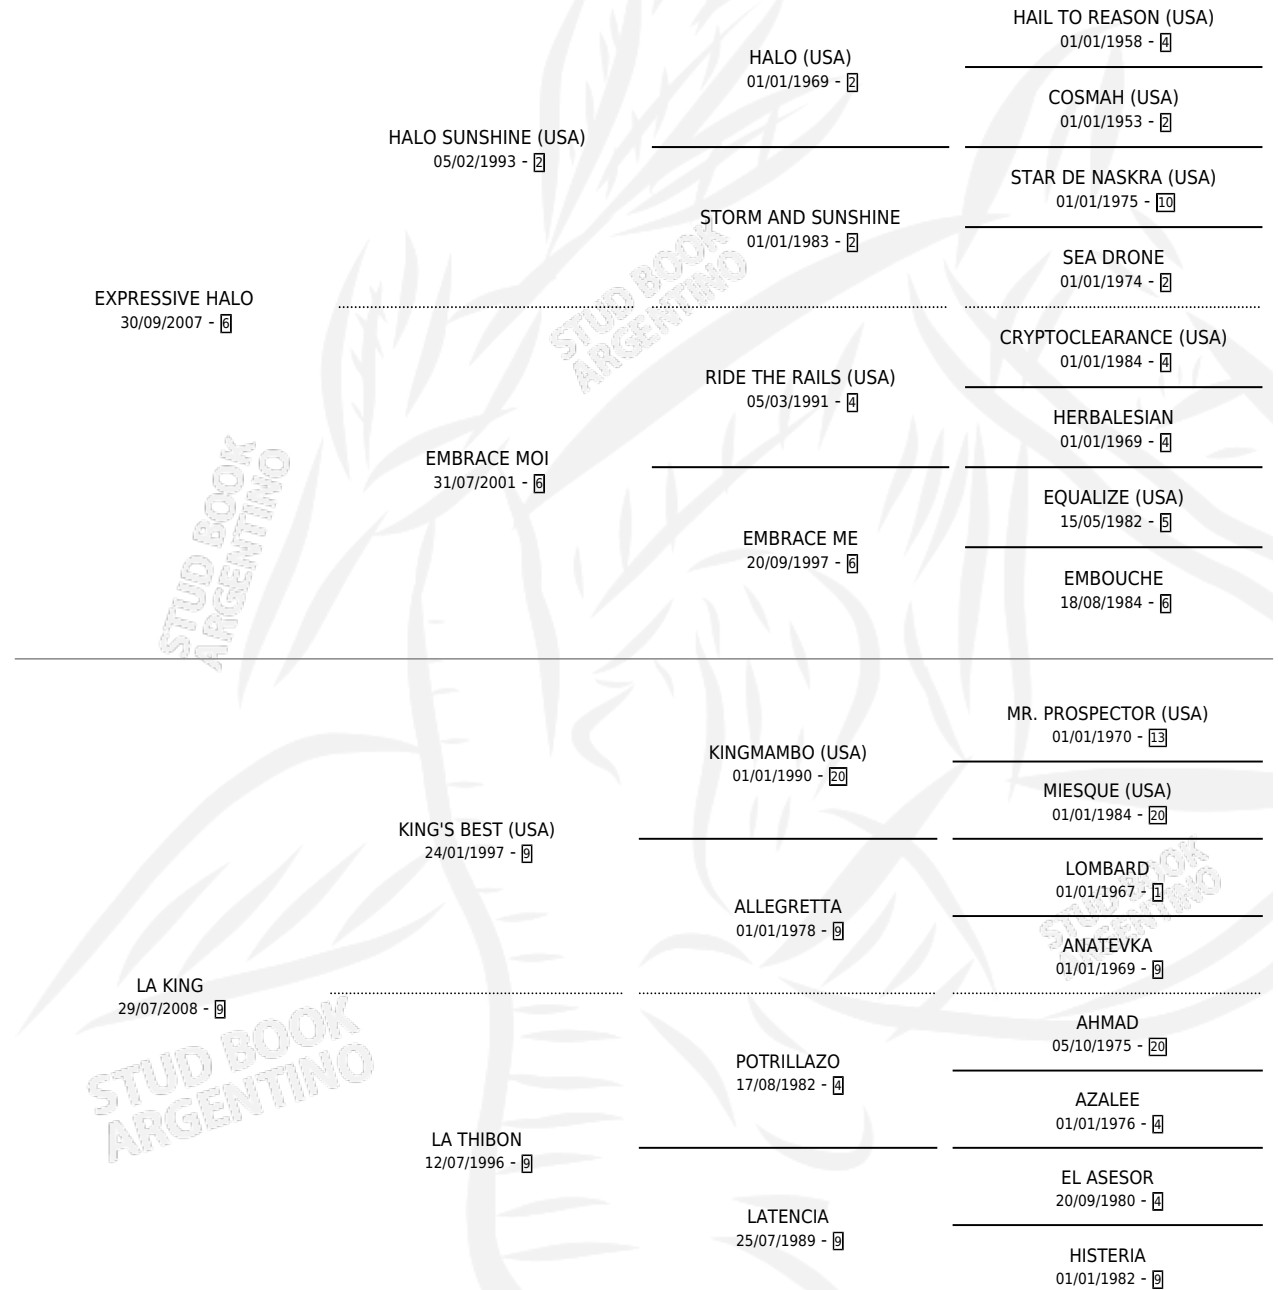

LIKE THE BEST

por EXPRESSIVE HALO y LA KING por KING'S BEST (USA)

Argentina · Macho · Zaino · SP · 01/09/2014
Familia 9-g · Volumen 42

ESTADO

TIPIFICACIÓN SANGUÍNEA	X
TIPIFICACIÓN POR ADN	✓
PASAPORTE	✓
IDENTIFICACIÓN POR MICROCHIP	✓
REPRODUCTOR	X

Lugar de nacimiento: Vacacion

Criador: Vacacion

PEDIGREE