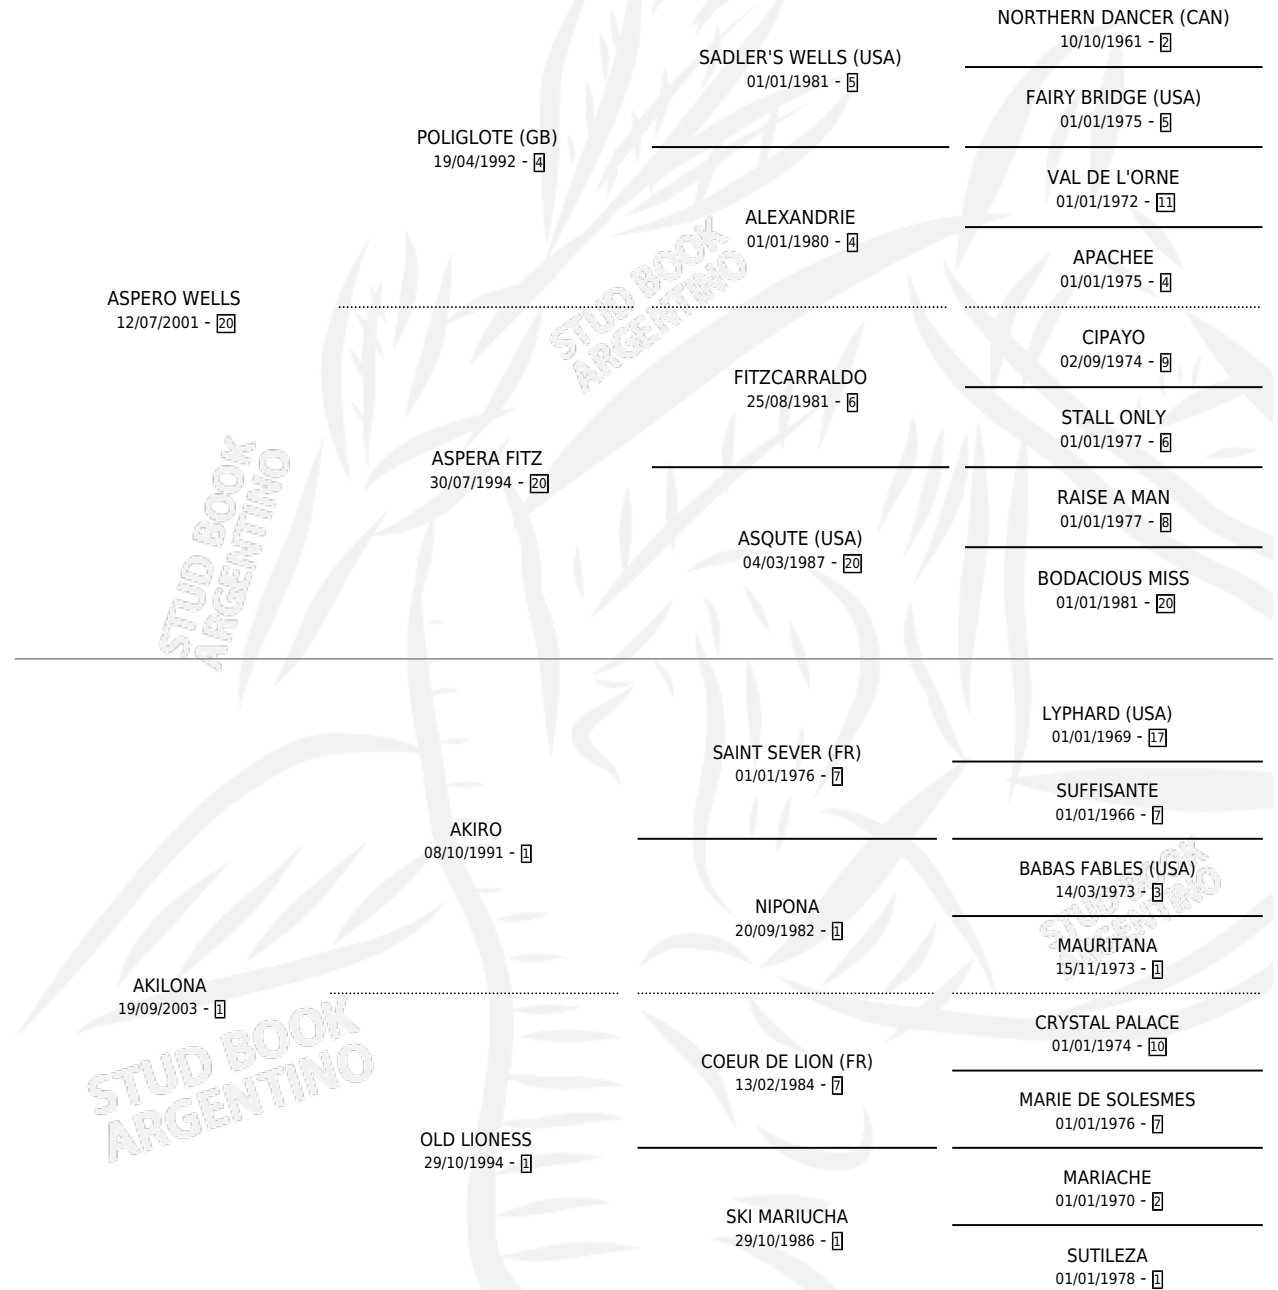

CAT ASPERO

por ASPERO WELLS y AKILONA por AKIRO

Argentina · Macho · Zaino Doradillo · SP · 20/08/2014
Familia 1-s · Volumen 42

ESTADO

TIPIFICACIÓN SANGUÍNEA	X
TIPIFICACIÓN POR ADN	✓
PASAPORTE	✓
IDENTIFICACIÓN POR MICROCHIP	✓
REPRODUCTOR	X

Lugar de nacimiento: Jomar

Criador: Jomar

PEDIGREE

CAMPAÑA

Solo carreras oficiales de Argentina

POR EDAD

EDAD	CC	1°	2°	3°	4°	5°	NP	CLC	CLG	CLCG1	CLGG1	IMPORTE	GANANCIA / CC
4 AÑOS	2	0	0	0	0	0	2	0	0	0	0	\$0	\$0
TOTALES	2	0	0	0	0	0	2	0	0	0	0	\$0	\$0
%		0.0%	0.0%	0.0%	0.0%	0.0%	100%	0.0%	0.0%	0.0%	0.0%		