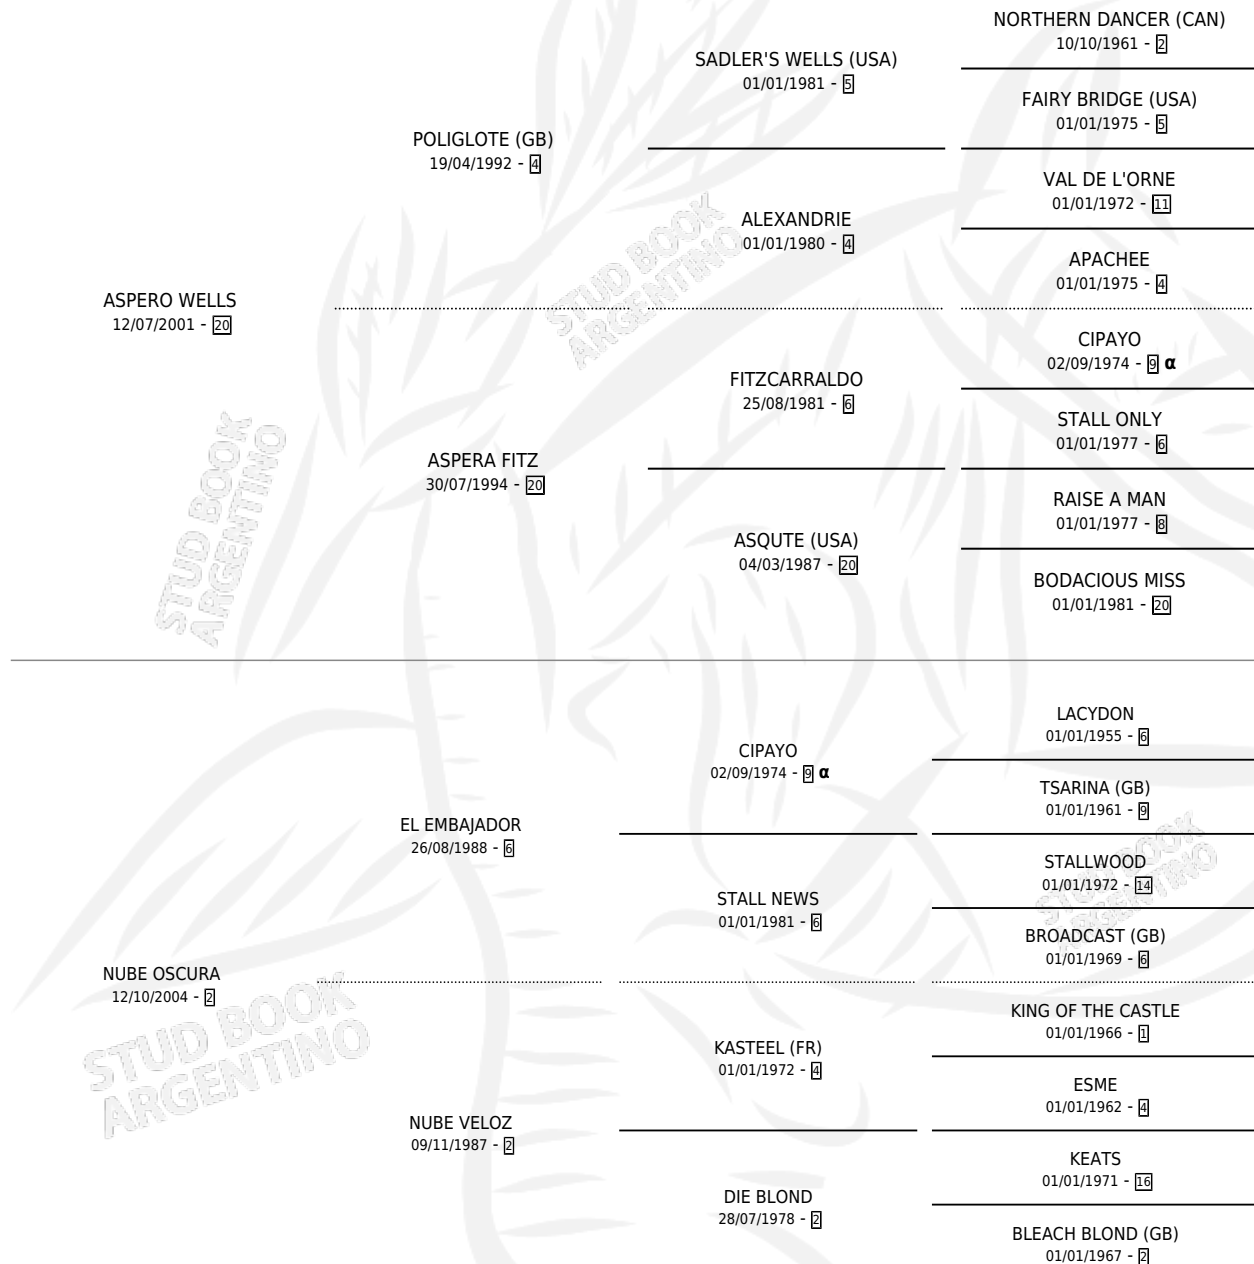

ASPERO OSCURO

por ASPERO WELLS y NUBE OSCURA por EL EMBAJADOR

Argentina · Macho · Zaino · SP · 29/07/2014
Familia 2-s · Volumen 42

ESTADO

TIPIFICACIÓN SANGUÍNEA	X
TIPIFICACIÓN POR ADN	X
PASAPORTE	X
IDENTIFICACIÓN POR MICROCHIP	X
REPRODUCTOR	X

Lugar de nacimiento: Jomar

Criador: Jomar

PEDIGREE

INBREEDING : α

ASPERO OSCURO

Datos oficiales del Stud Book Argentino

Documento generado el 15/05/2026

studbook.org.ar