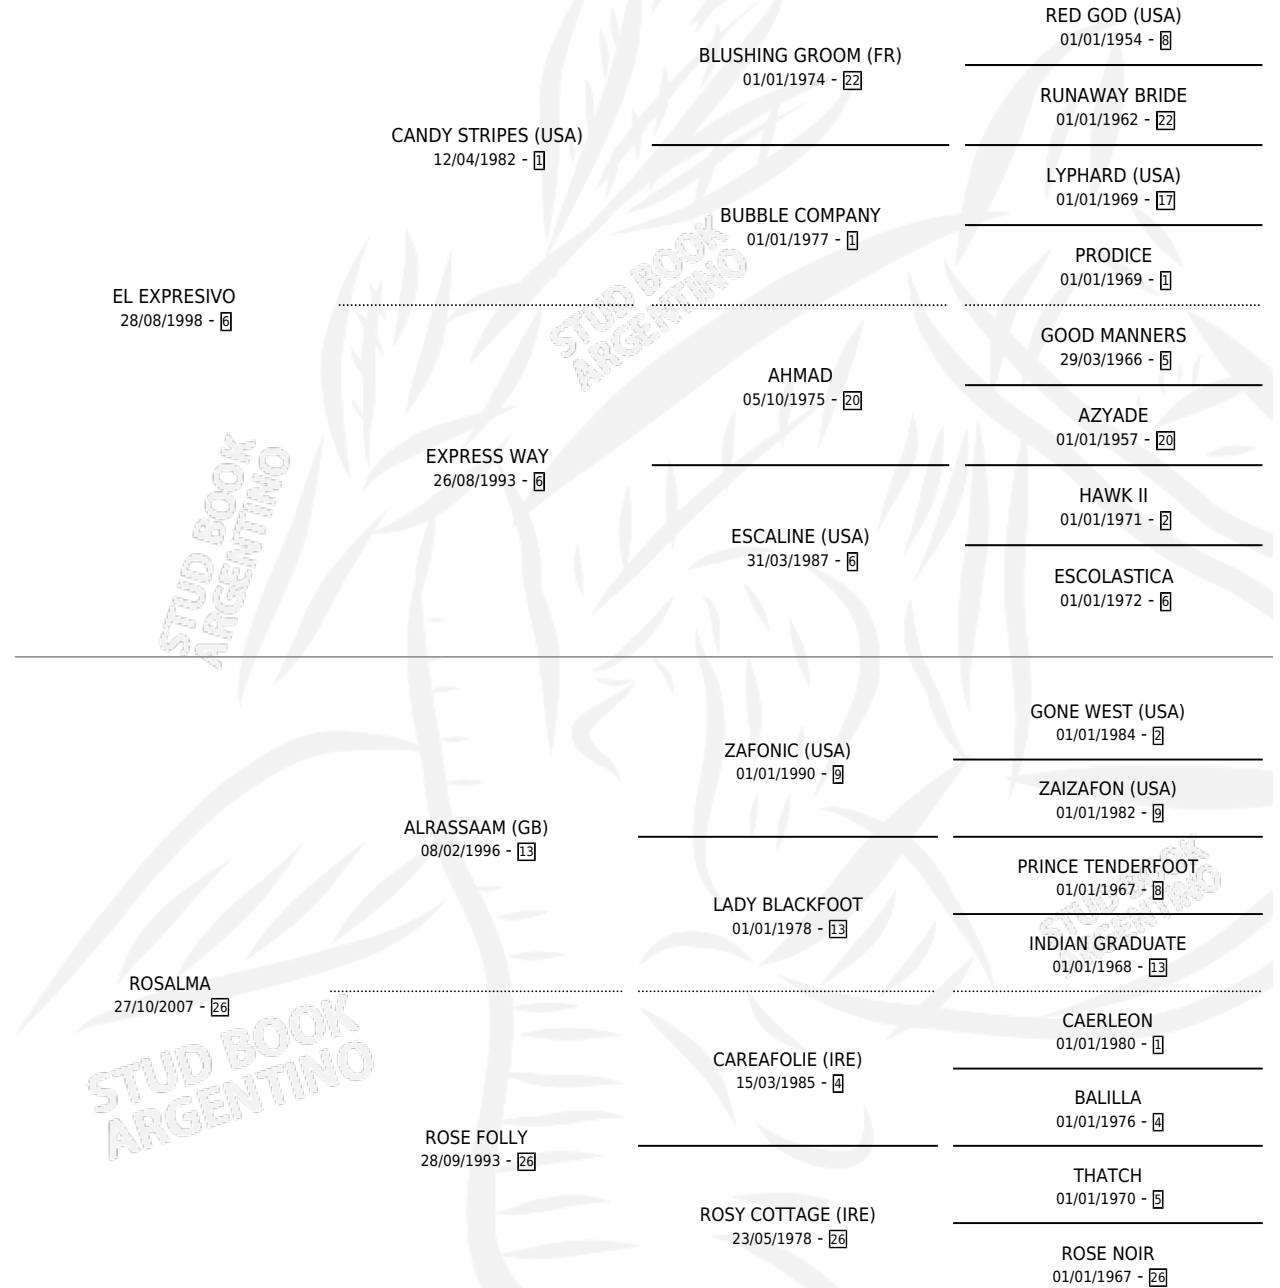

LA REVULSIVA

por EL EXPRESIVO y ROSALMA por ALRASSAAM (GB)

Argentina · Hembra · Zaino · SP · 20/08/2014
Familia 26 · Volumen 42

ESTADO

TIPIFICACIÓN SANGUÍNEA	X
TIPIFICACIÓN POR ADN	X
PASAPORTE	X
IDENTIFICACIÓN POR MICROCHIP	✓
REPRODUCTOR	X

Lugar de nacimiento: Saint Francis
Criador: Sin dato

PEDIGREE

LA REVULSIVA

Datos oficiales del Stud Book Argentino

Documento generado el 08/05/2026

studbook.org.ar