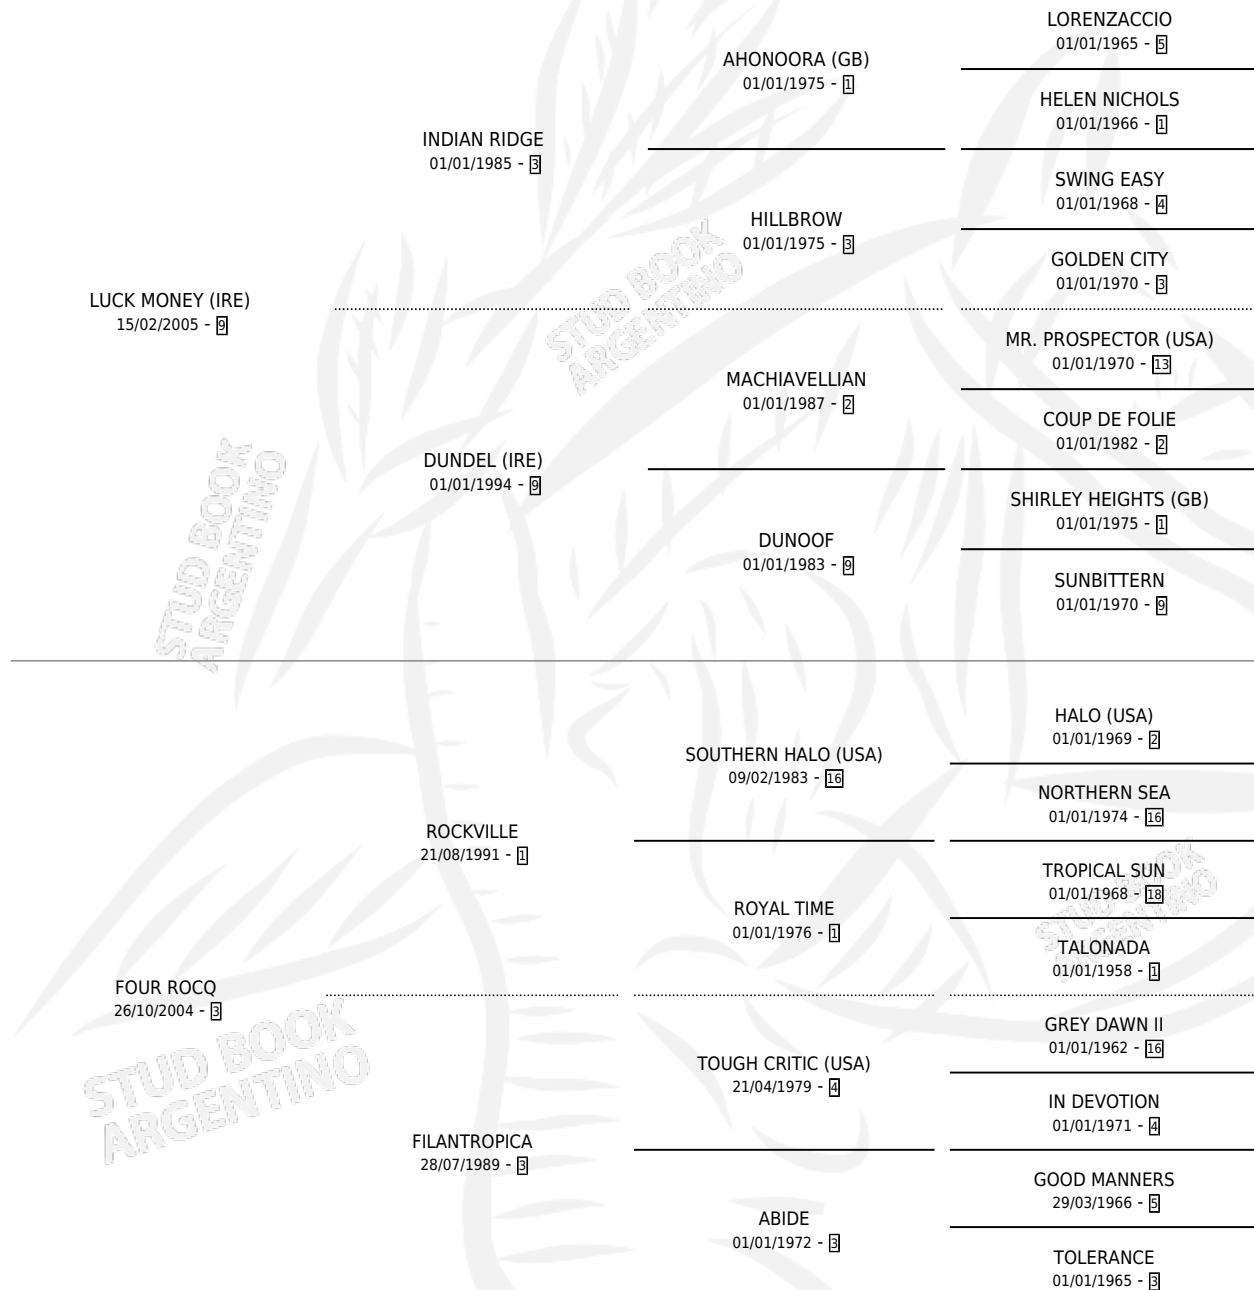

FOUR SEASONS

por LUCK MONEY (IRE) y FOUR ROCQ por ROCKVILLE

Argentina · Macho · Zaino Colorado · SP · 13/09/2014
Familia 3-f · Volumen 42

ESTADO

TIPIFICACIÓN SANGUÍNEA	X
TIPIFICACIÓN POR ADN	✓
PASAPORTE	✓
IDENTIFICACIÓN POR MICROCHIP	✓
REPRODUCTOR	X

Lugar de nacimiento: Gran Amigo

Criador: Gran Amigo

PEDIGREE

CAMPAÑA

Solo carreras oficiales de Argentina

POR EDAD

EDAD	CC	1°	2°	3°	4°	5°	NP	CLC	CLG	CLCG1	CLGG1	IMPORTE	GANANCIA / CC
2 AÑOS	1	0	0	0	1	0	0	0	0	0	0	\$12,960	\$12,960
3 AÑOS	6	0	0	3	2	1	0	0	0	0	0	\$116,356	\$19,393
TOTALES	7	0	0	3	3	1	0	0	0	0	0	\$129,316	\$18,474
%		0.0%	0.0%	42.9%	42.9%	14.3%	0.0%	0.0%	0.0%	0.0%	0.0%		

Placés en La Plata en 7 carreras disputadas.

POR DISTANCIA

HIPODROMO	CC	1°	2°	3°	4°	5°	NP	CLC	CLG	CLCG1	CLGG1	IMPORTE
LA PLATA	6	0	0	3	2	1	0	0	0	0	0	\$116,356
1000 MTS	4	0	0	2	1	1	0	0	0	0	0	\$76,536
1100 MTS	2	0	0	1	1	0	0	0	0	0	0	\$39,820
SAN ISIDRO	1	0	0	0	1	0	0	0	0	0	0	\$12,960
1000 MTS	1	0	0	0	1	0	0	0	0	0	0	\$12,960