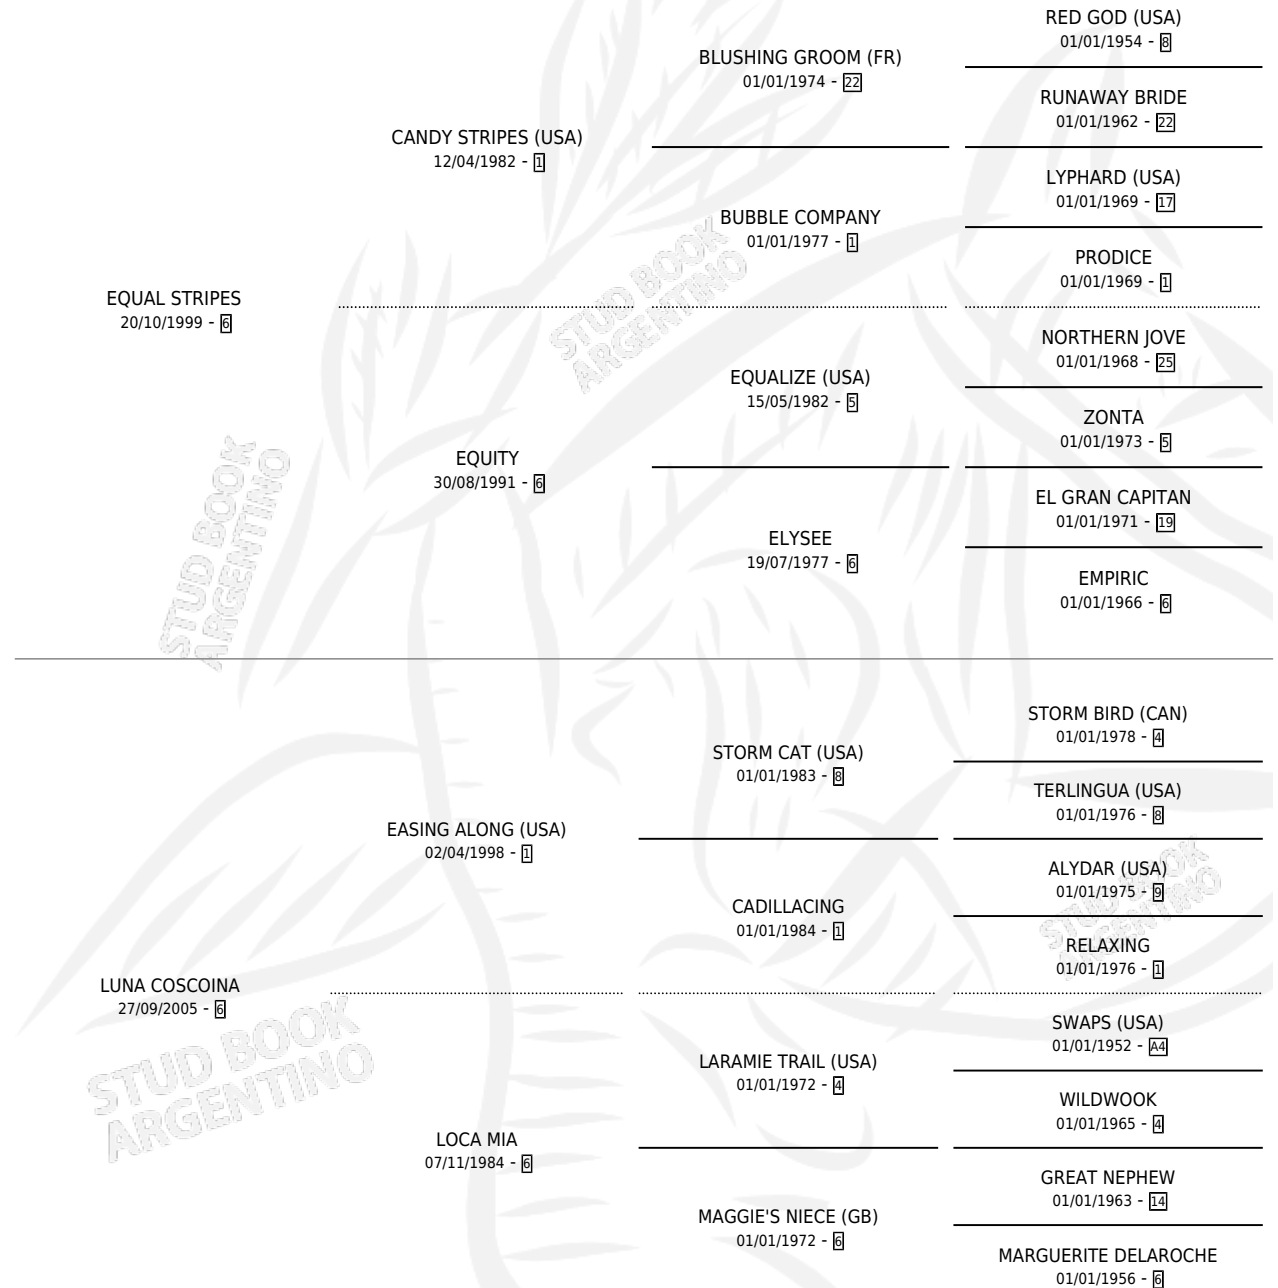

LUKE LUCKY

por **EQUAL STRIPES** y **LUNA COSCOINA** por **EASING ALONG (USA)**

Argentina · Macho · Zaino · SP · 28/08/2014
Familia 6-d · Volumen 42

ESTADO

TIPIFICACIÓN SANGUÍNEA	X
TIPIFICACIÓN POR ADN	✓
PASAPORTE	✓
IDENTIFICACIÓN POR MICROCHIP	✓
REPRODUCTOR	X

Lugar de nacimiento: Abolengo
Criador: Abolengo

PEDIGREE

EXPORTACIÓN / IMPORTACIÓN

FECHA	MOVIMIENTO	PAÍS
09/06/2017	EXPORTADO	CHILE

LUKE LUCKY

Datos oficiales del Stud Book Argentino

Documento generado el 07/05/2026