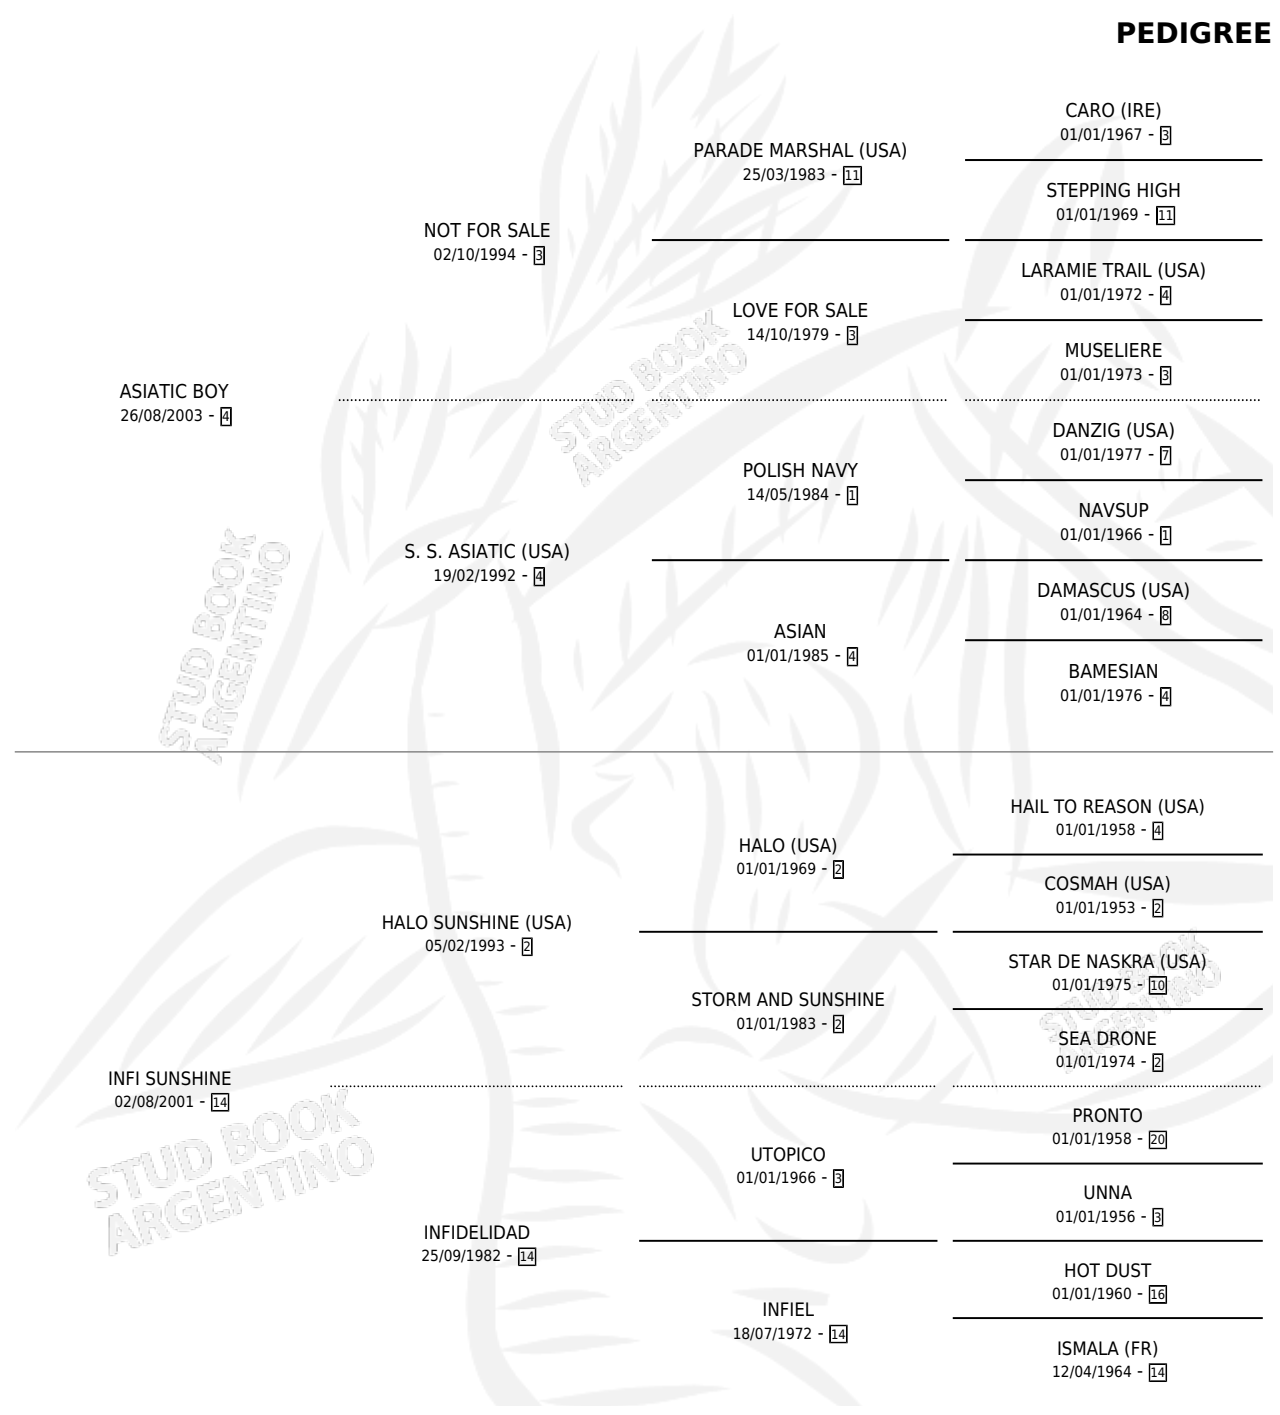

INFIEL ASIATICA

por ASIATIC BOY y INFI SUNSHINE por HALO SUNSHINE (USA)

Argentina · Hembra · Zaino · SP · 30/08/2014
Familia 14 · Volumen 42

ESTADO

TIPIFICACIÓN SANGUÍNEA	X
TIPIFICACIÓN POR ADN	✓
PASAPORTE	✓
IDENTIFICACIÓN POR MICROCHIP	✓
REPRODUCTOR	✓

Lugar de nacimiento: Abolengo
Criador: Abolengo

~

HIJOS

	MACHOS	HEMBRAS
5 NACIERON	2	3
2 CORRIERON	1	1

SIN ACTUACIONES

PEDIGREE

CAMPAÑA

Solo carreras oficiales de Argentina