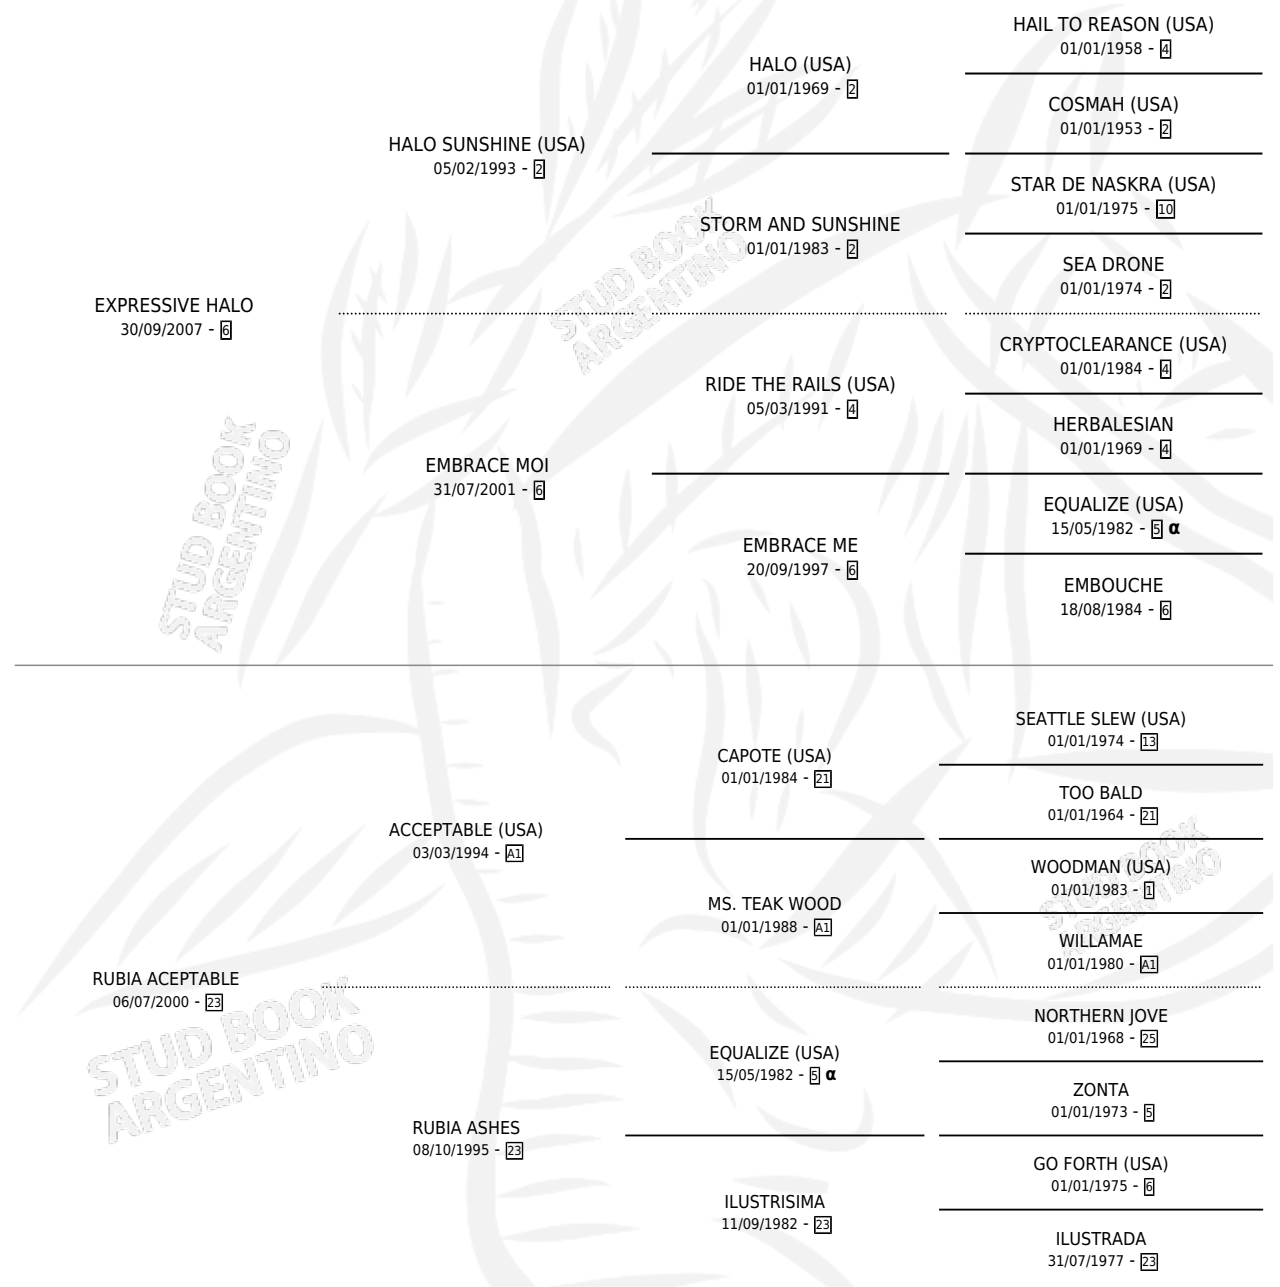

IN WHATSAPP

por EXPRESSIVE HALO y RUBIA ACEPTABLE por
ACCEPTABLE (USA)

Argentina · Macho · Zaino · SP · 02/09/2014
Familia 23-a · Volumen 42

ESTADO

TIPIFICACIÓN SANGUÍNEA	X
TIPIFICACIÓN POR ADN	✓
PASAPORTE	✓
IDENTIFICACIÓN POR MICROCHIP	✓
REPRODUCTOR	X

Lugar de nacimiento: Abolengo
Criador: Abolengo

PEDIGREE

INBREEDING : α