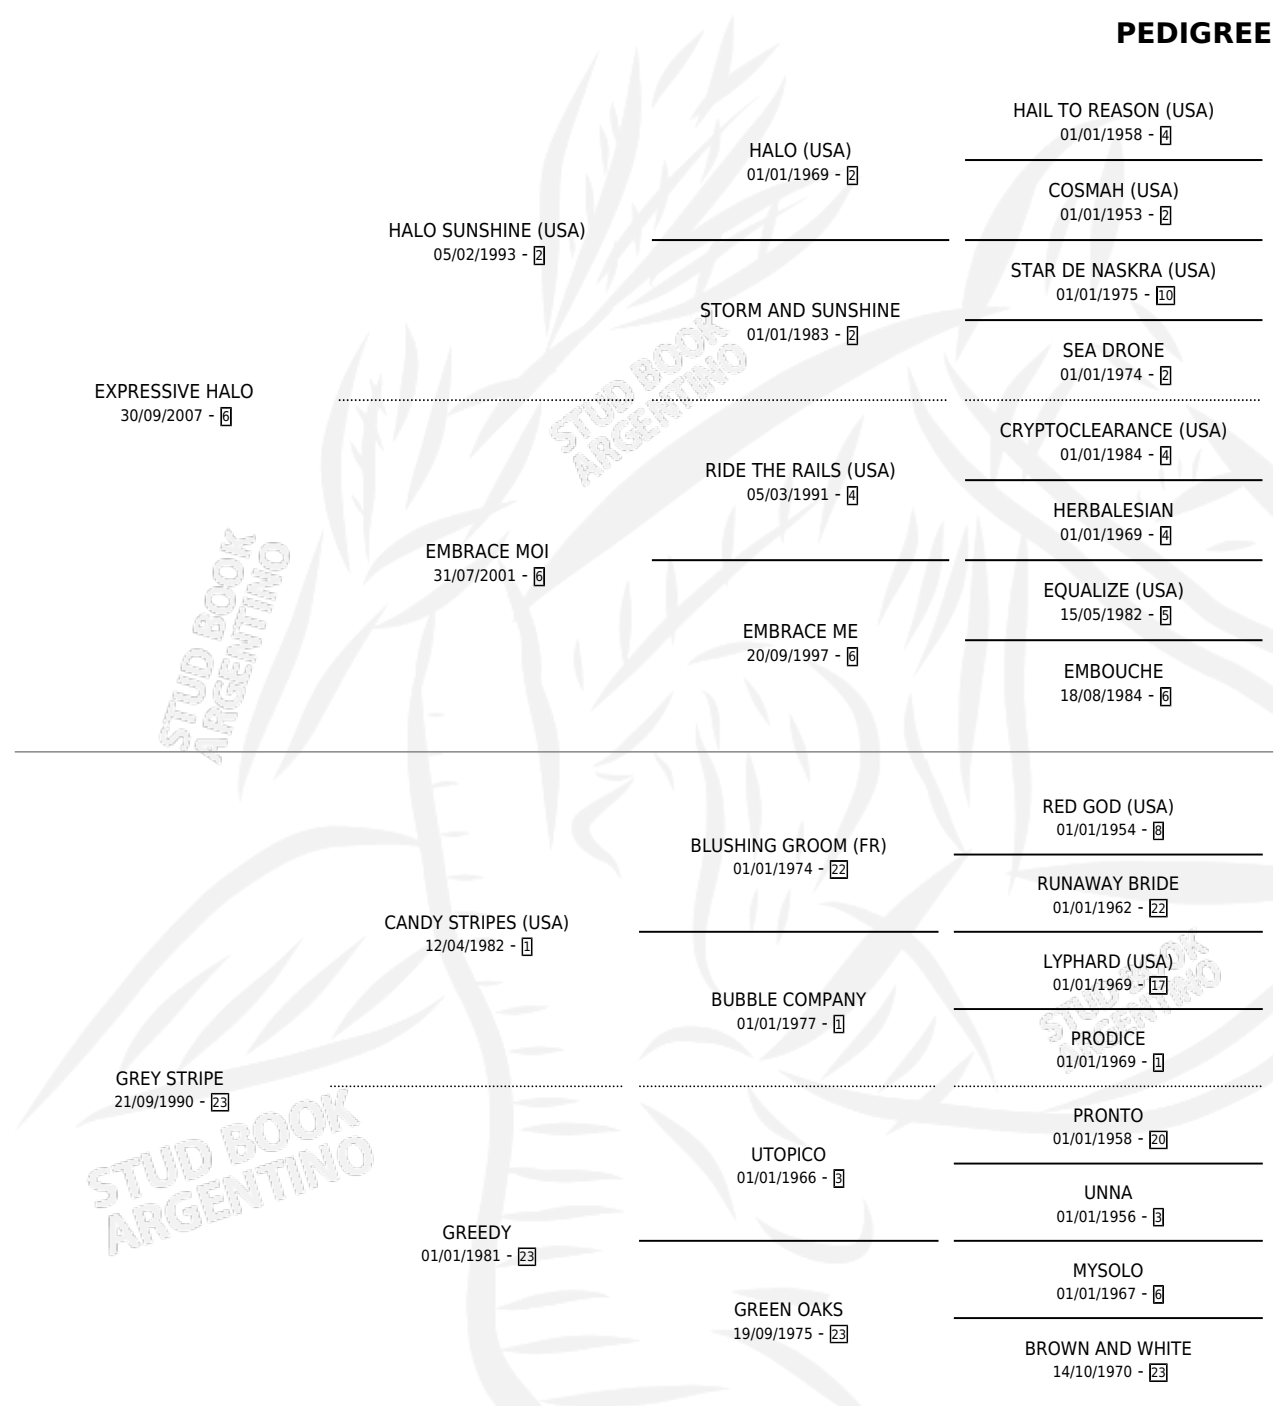

GRINGA RICA

por EXPRESSIVE HALO y GREY STRIPE por CANDY STRIPES (USA)

Argentina · Hembra · Zaino · SP · 03/09/2014
Familia 23-a · Volumen 42

ESTADO

TIPIFICACIÓN SANGUÍNEA	X
TIPIFICACIÓN POR ADN	✓
PASAPORTE	✓
IDENTIFICACIÓN POR MICROCHIP	✓
REPRODUCTOR	X

Lugar de nacimiento: Abolengo
Criador: Abolengo

PEDIGREE

EXPORTACIÓN / IMPORTACIÓN

FECHA	MOVIMIENTO	PAÍS
23/07/2021	EXPORTADO	ECUADOR

~

CAMPAÑA

Solo carreras oficiales de Argentina

POR EDAD